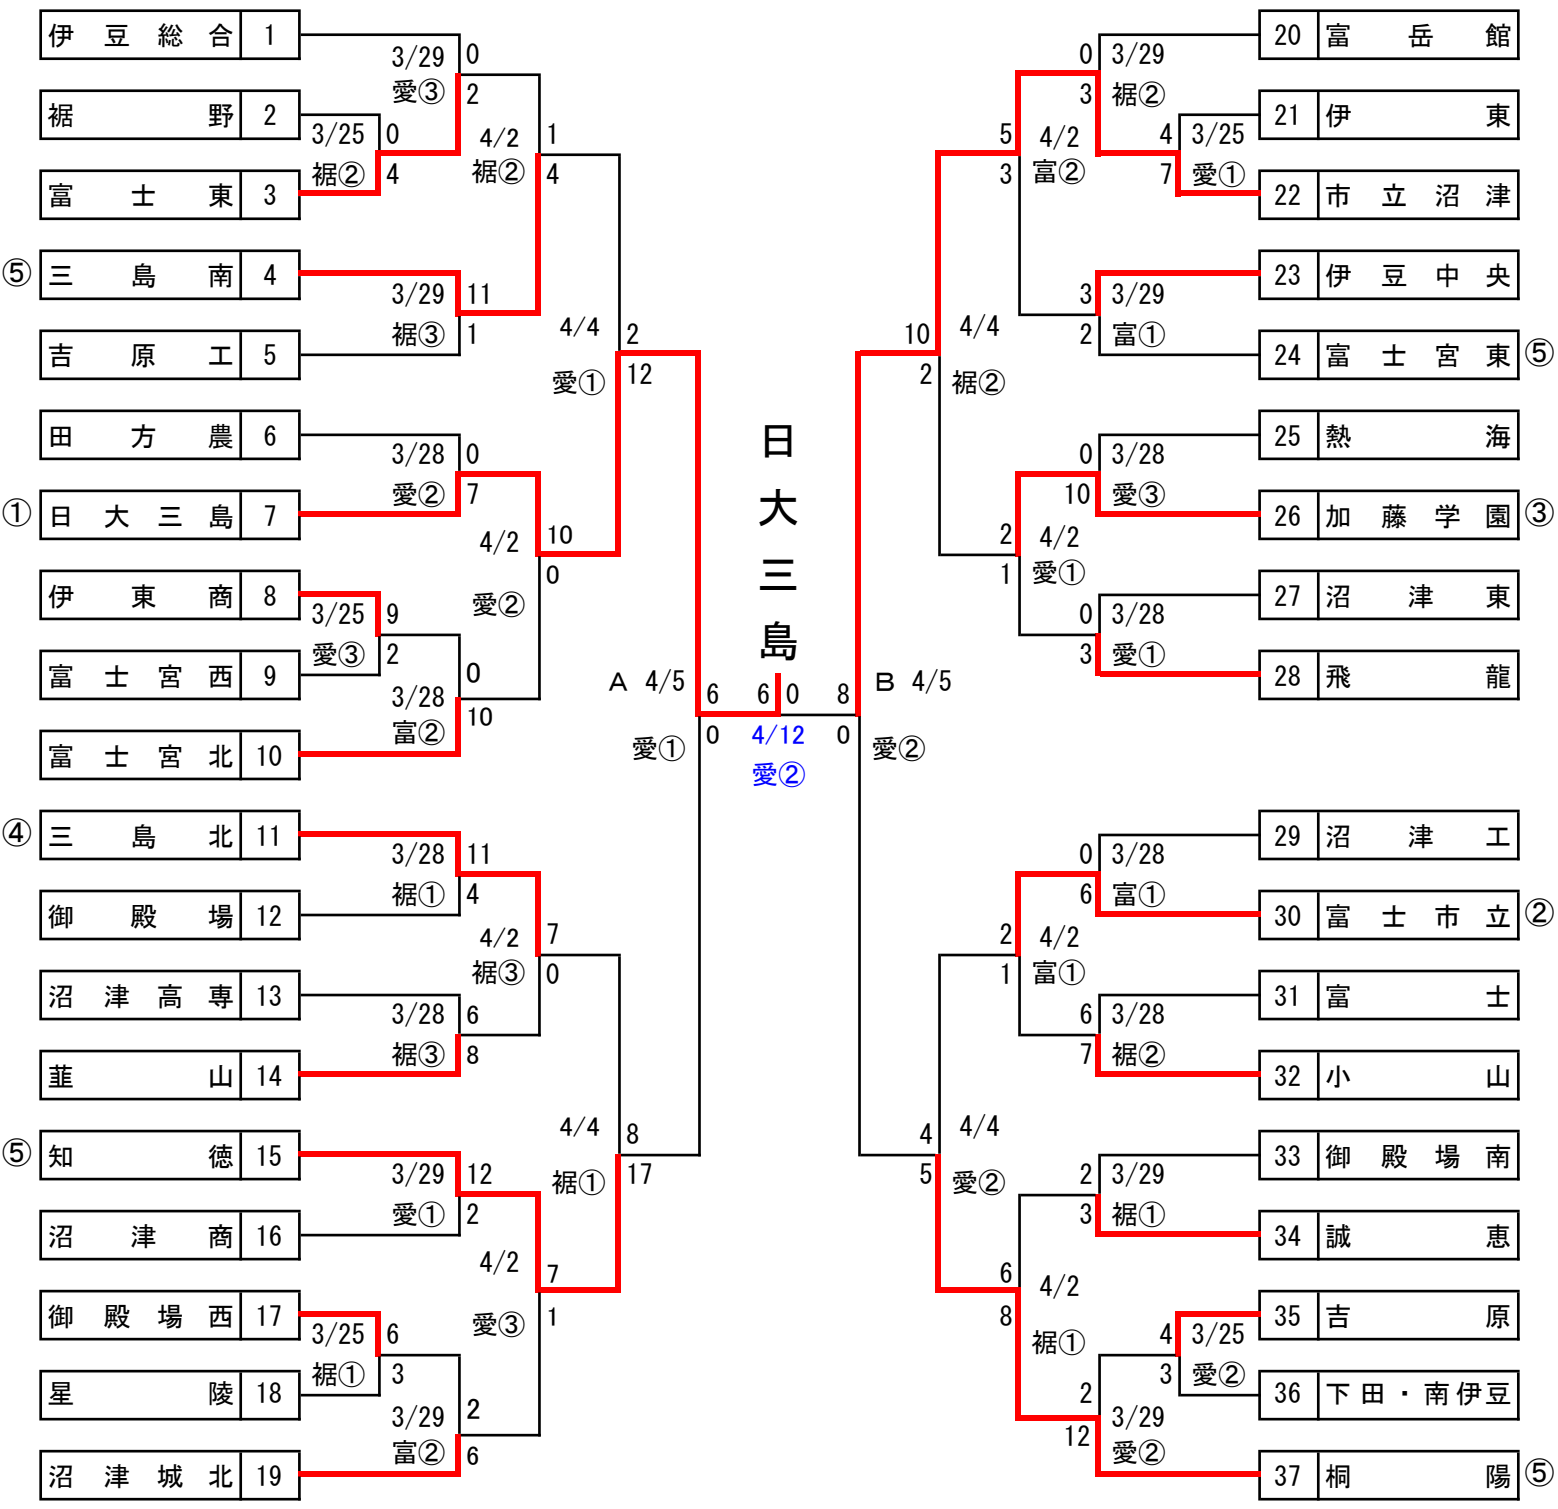

平成27年度 第62回春季高校野球東部大会組合せ

予備日：3月26日(木)・27日(金)・30日(月)・31日(火) 4月3日(金)・12日(日)・18日(土)・19日(日)
 試合開始予定時刻 ①9:00 ②11:30 ③14:00
 ただし3月29日愛鷹球場のみ①8:30 ②11:00 ③13:30

3	6	4/12	A	知徳
位	9	愛①	B	桐陽

〈球 場〉
 愛:愛鷹球場
 富:富士球場
 裾:裾野球場