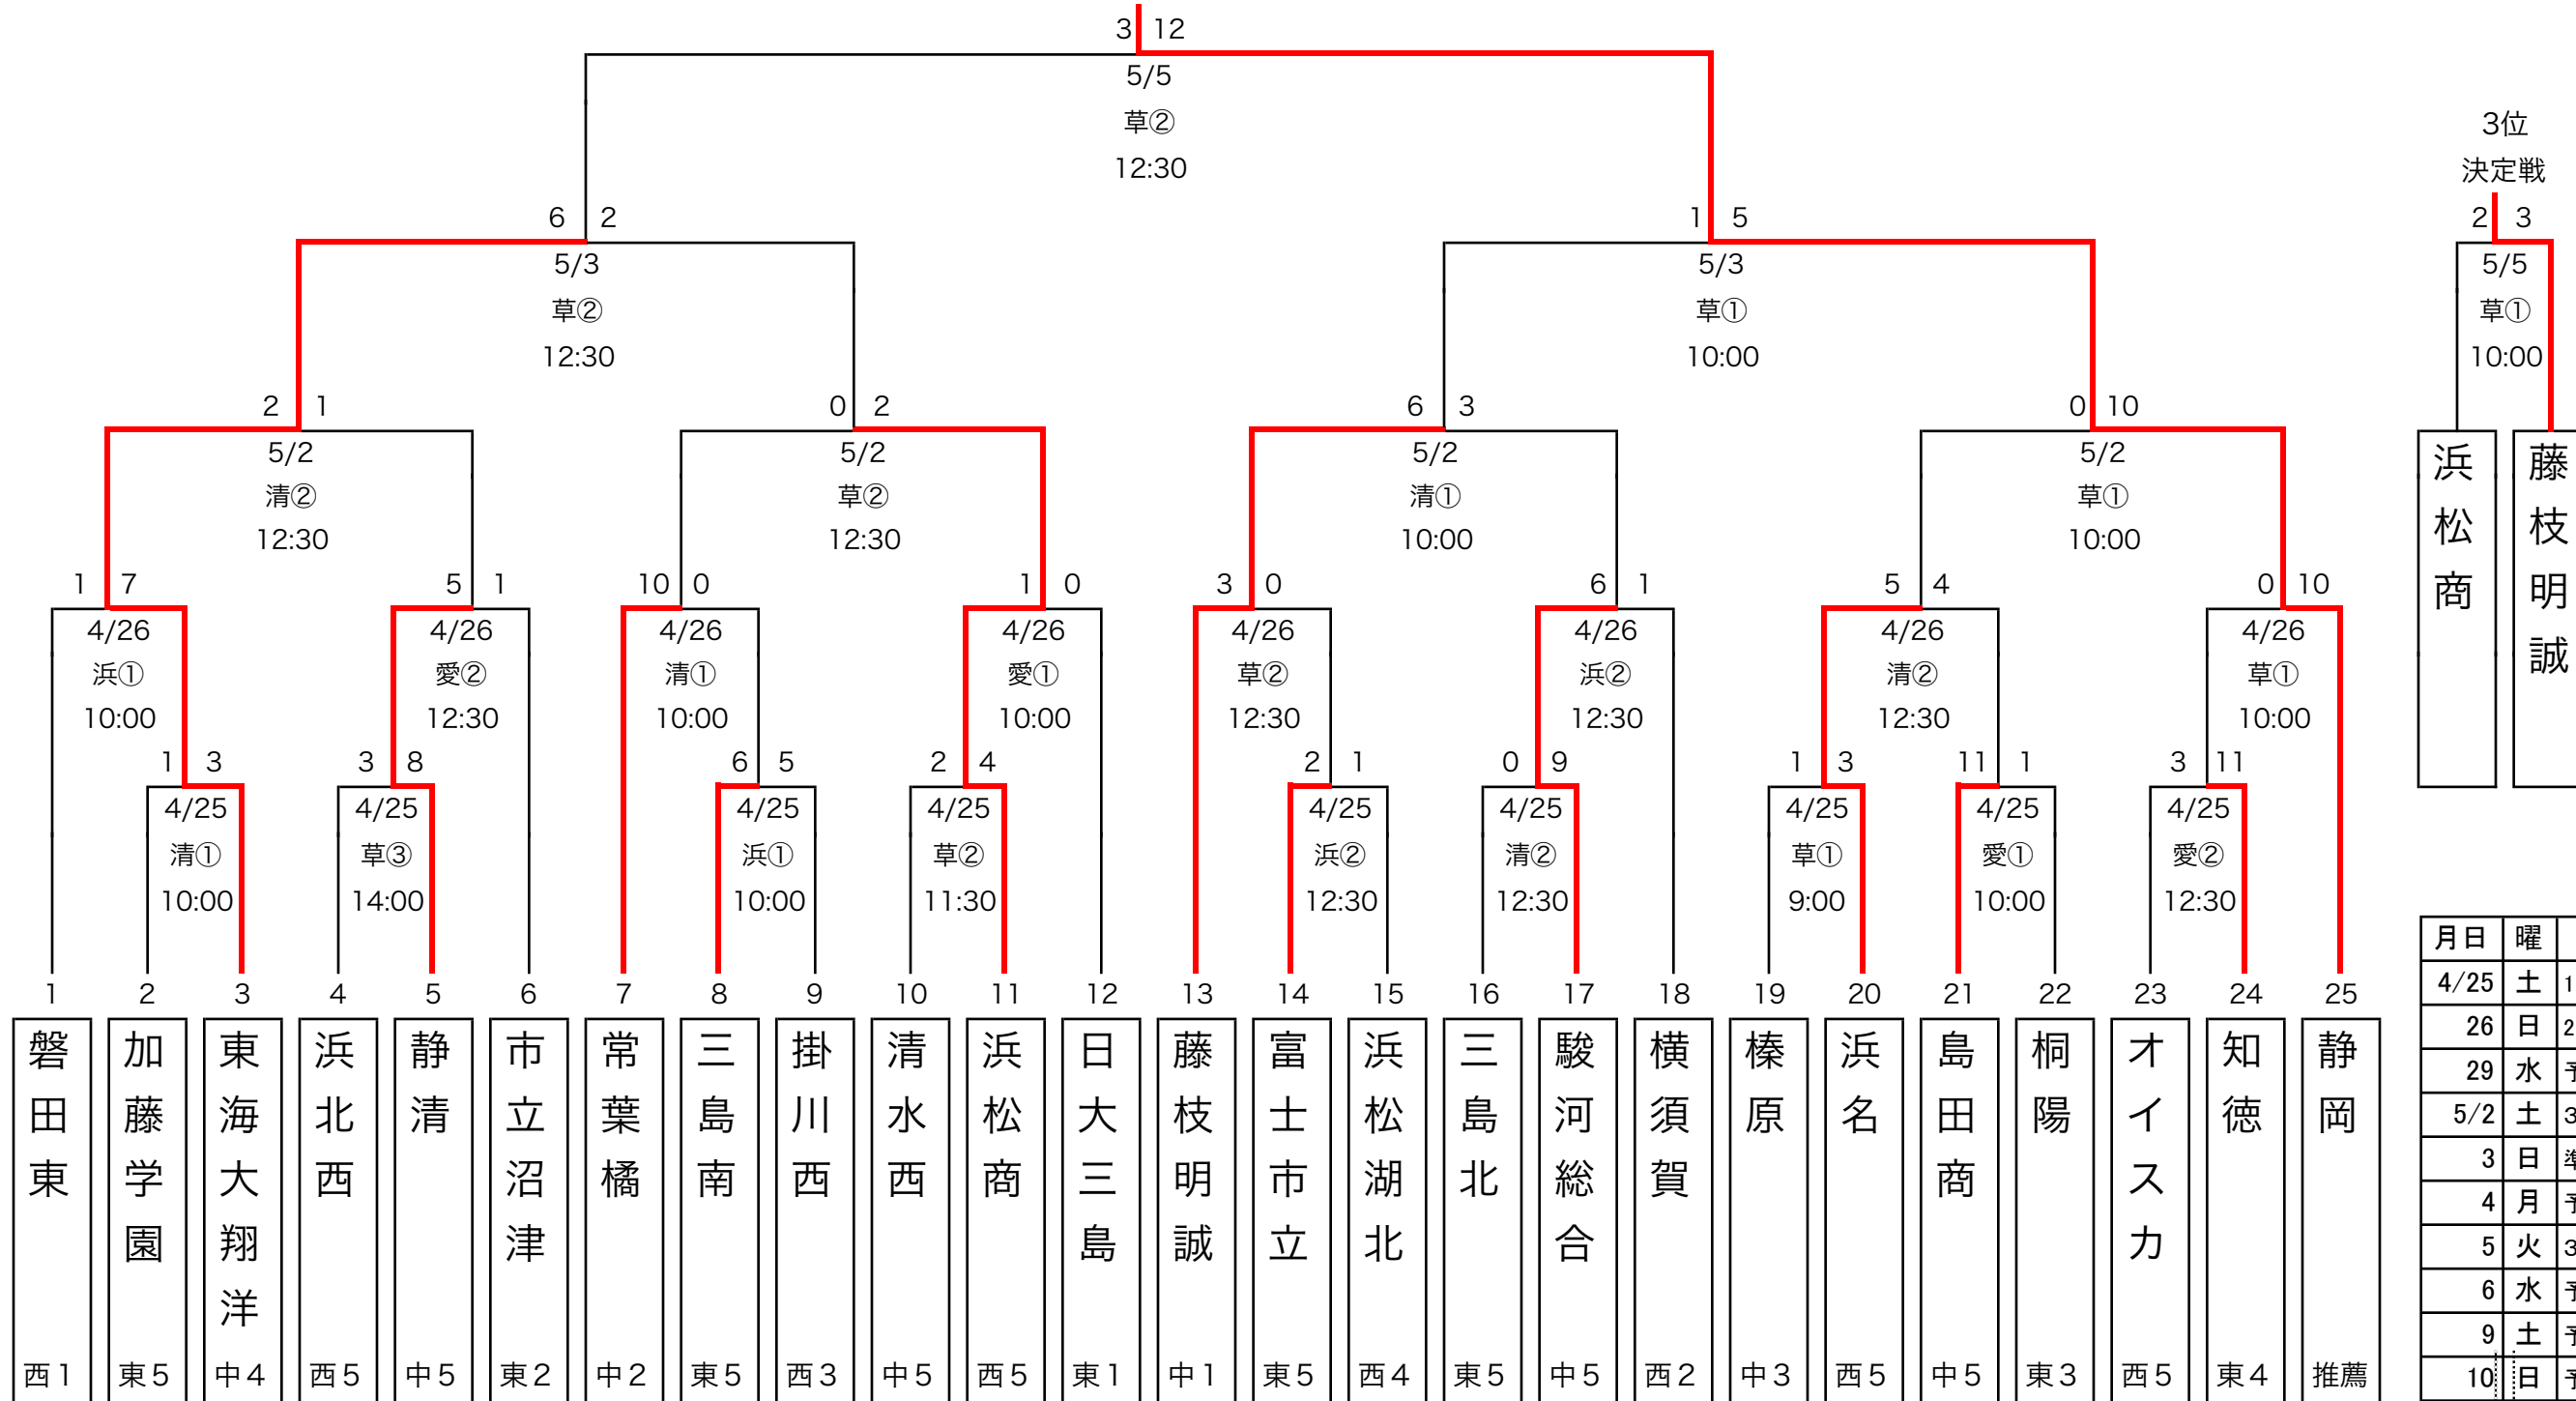

第62回春季東海地区高等学校野球 静岡県大会

静岡

月日	曜	試合	計	草	清	愛	浜
4/25	土	1回戦	9	3	2	2	2
26	日	2回戦	8	2	2	2	2
29	水	予備日		予	予	予	予
5/2	土	3回戦	4	2	2	予	予
3	日	準決勝	2	2	予	予	予
4	月	予備日		予	予	予	
5	火	3決、決勝	2	2	予		
6	水	予備日		予			
9	土	予備日				予	
10	日	予備日			予		

- 1
  磐田東
  西1
- 2
  加藤学園
  東5
- 3
  東海大翔洋
  中4
- 4
  浜北西
  西5
- 5
  静岡
  中5
- 6
  市立沼津
  東2
- 7
  常葉橘
  中2
- 8
  三島南
  東5
- 9
  掛川西
  西3
- 10
  清水西
  中5
- 11
  浜松商
  西5
- 12
  日大三島
  東1
- 13
  藤枝明誠
  中1
- 14
  富士市立
  東5
- 15
  浜松湖北
  西4
- 16
  三島北
  東5
- 17
  駿河総合
  中5
- 18
  横須賀
  西2
- 19
  榛原
  中3
- 20
  浜名
  西5
- 21
  島田商
  中5
- 22
  桐陽
  東3
- 23
  才イス力
  西5
- 24
  知徳
  東4
- 25
  静岡
  推薦