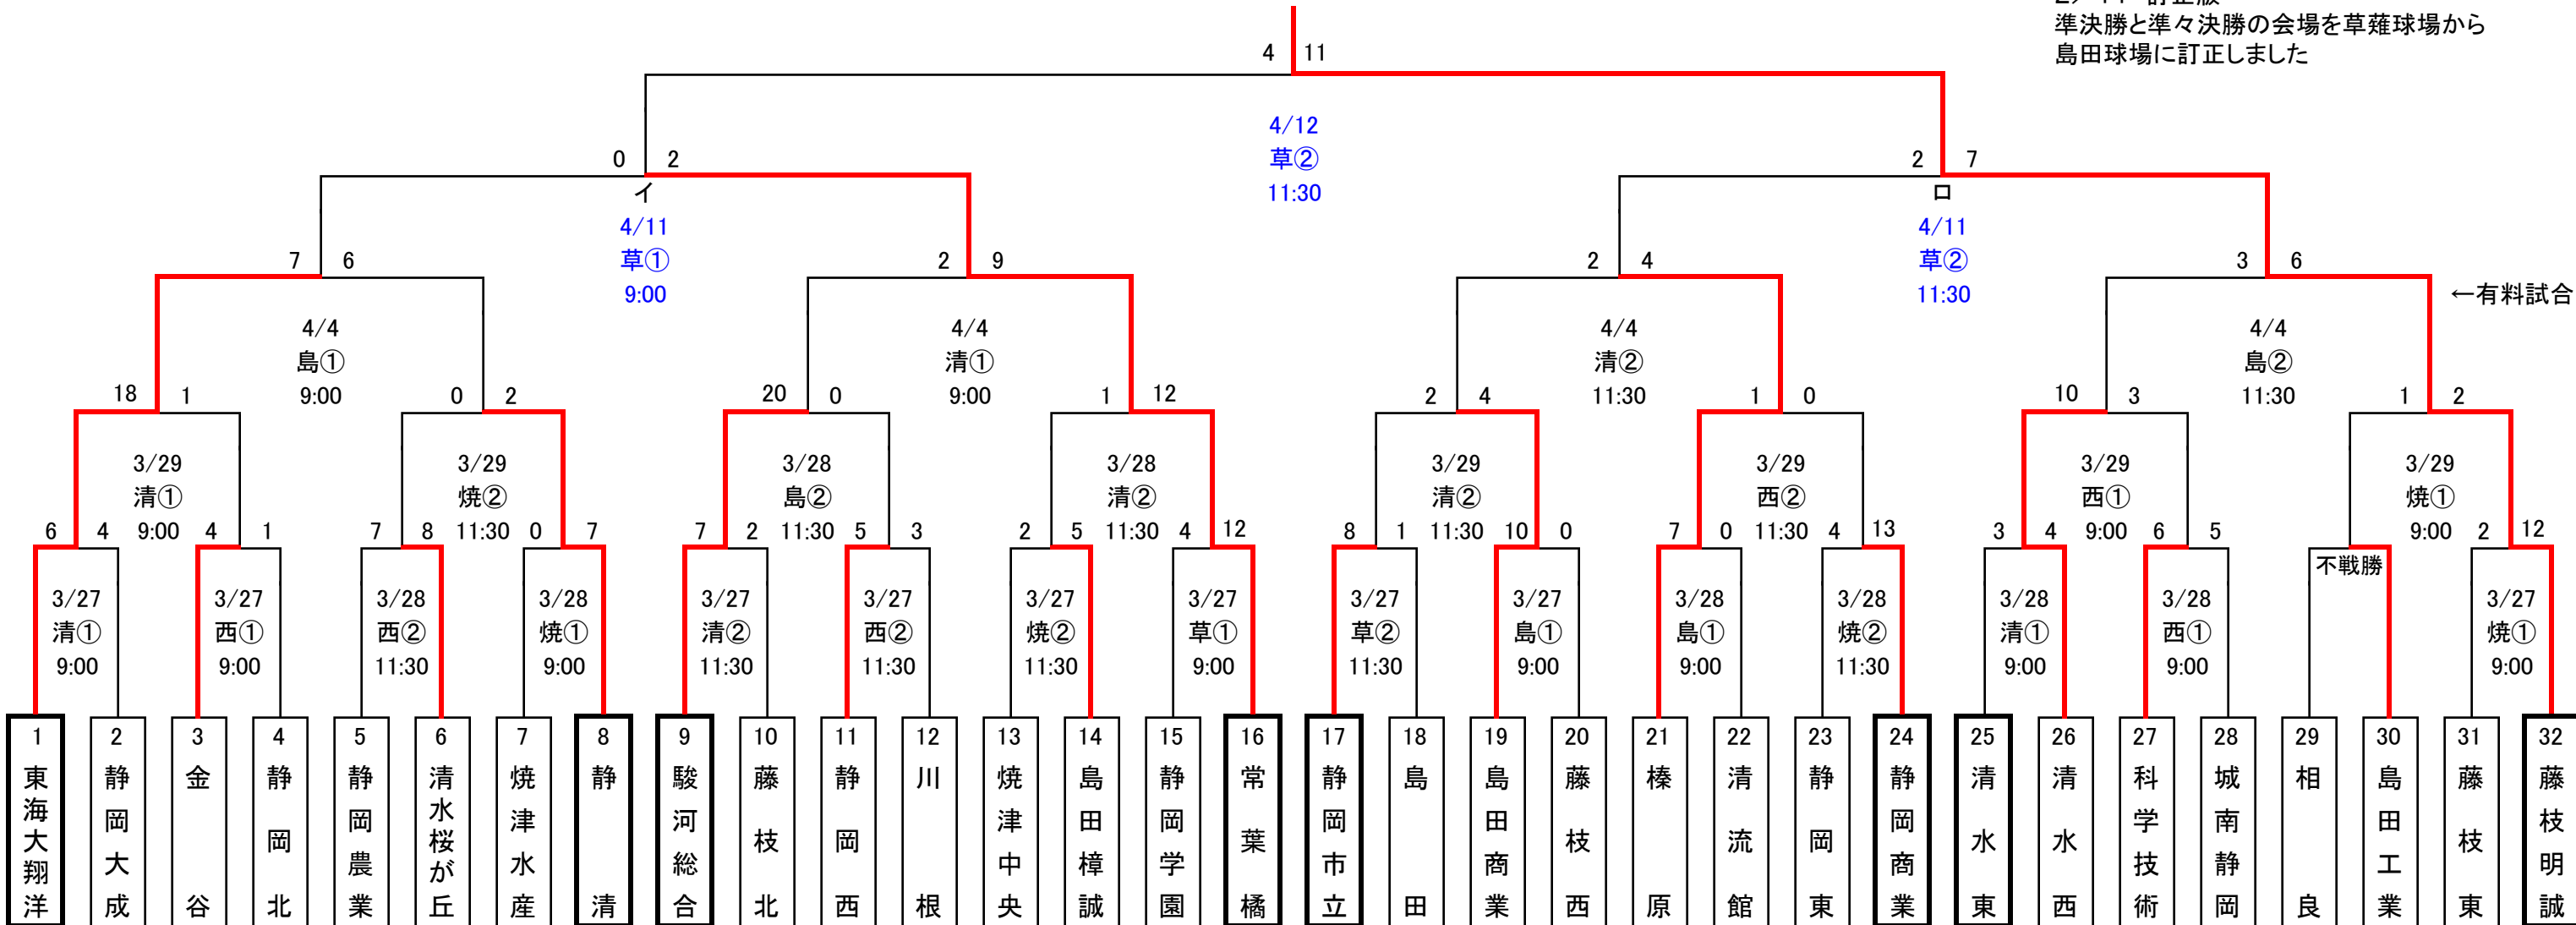

平成27年度 第62回春季高校野球東部大会組合せ

予備日：3月26日(木)・27日(金)・30日(月)・31日(火) 4月3日(金)・12日(日)・18日(土)・19日(日)
 試合開始予定時刻 ①9:00 ②11:30 ③14:00
 ただし3月29日愛鷹球場のみ①8:30 ②11:00 ③13:30

3	6	4/12	A	知徳
位	9	愛①	B	桐陽

〈球 場〉
 愛:愛鷹球場
 富:富士球場
 裾:裾野球場

平成27年度 第62回春季東海地区高等学校野球静岡県中部地区大会 組合せ

《勝ち抜き戦》

藤枝明誠

2/11 訂正版
準決勝と準々決勝の会場を草薙球場から
島田球場に訂正しました

←有料試合

《3・4位決定戦》

《日程》

月日	曜	勝抜き戦	計	草	清	焼	島	西
3/27	金	1回戦	9	2	2	2	1	2
28	土	1,2回戦	8	予	2	2	2	2
29	日	2回戦	6	予	2	2	×	2
30	月	予備		×	予	予	×	予
31	火	(予備)		×	予	予	予	予
4/1	水	(予備)		×	(予)			
2	木	予備		×	予	予	予	予
3	金	予備		×	予	予	予	予
4	土	3回戦	4	×	2	予	2	×
5	日	準決	2	×	×	予	2	×
11	土	3決, 決勝	2	2	予		予	
12	日	予備		予	予		予	
18	土	予備		予	×		予	
19	日	予備		予	×		予	