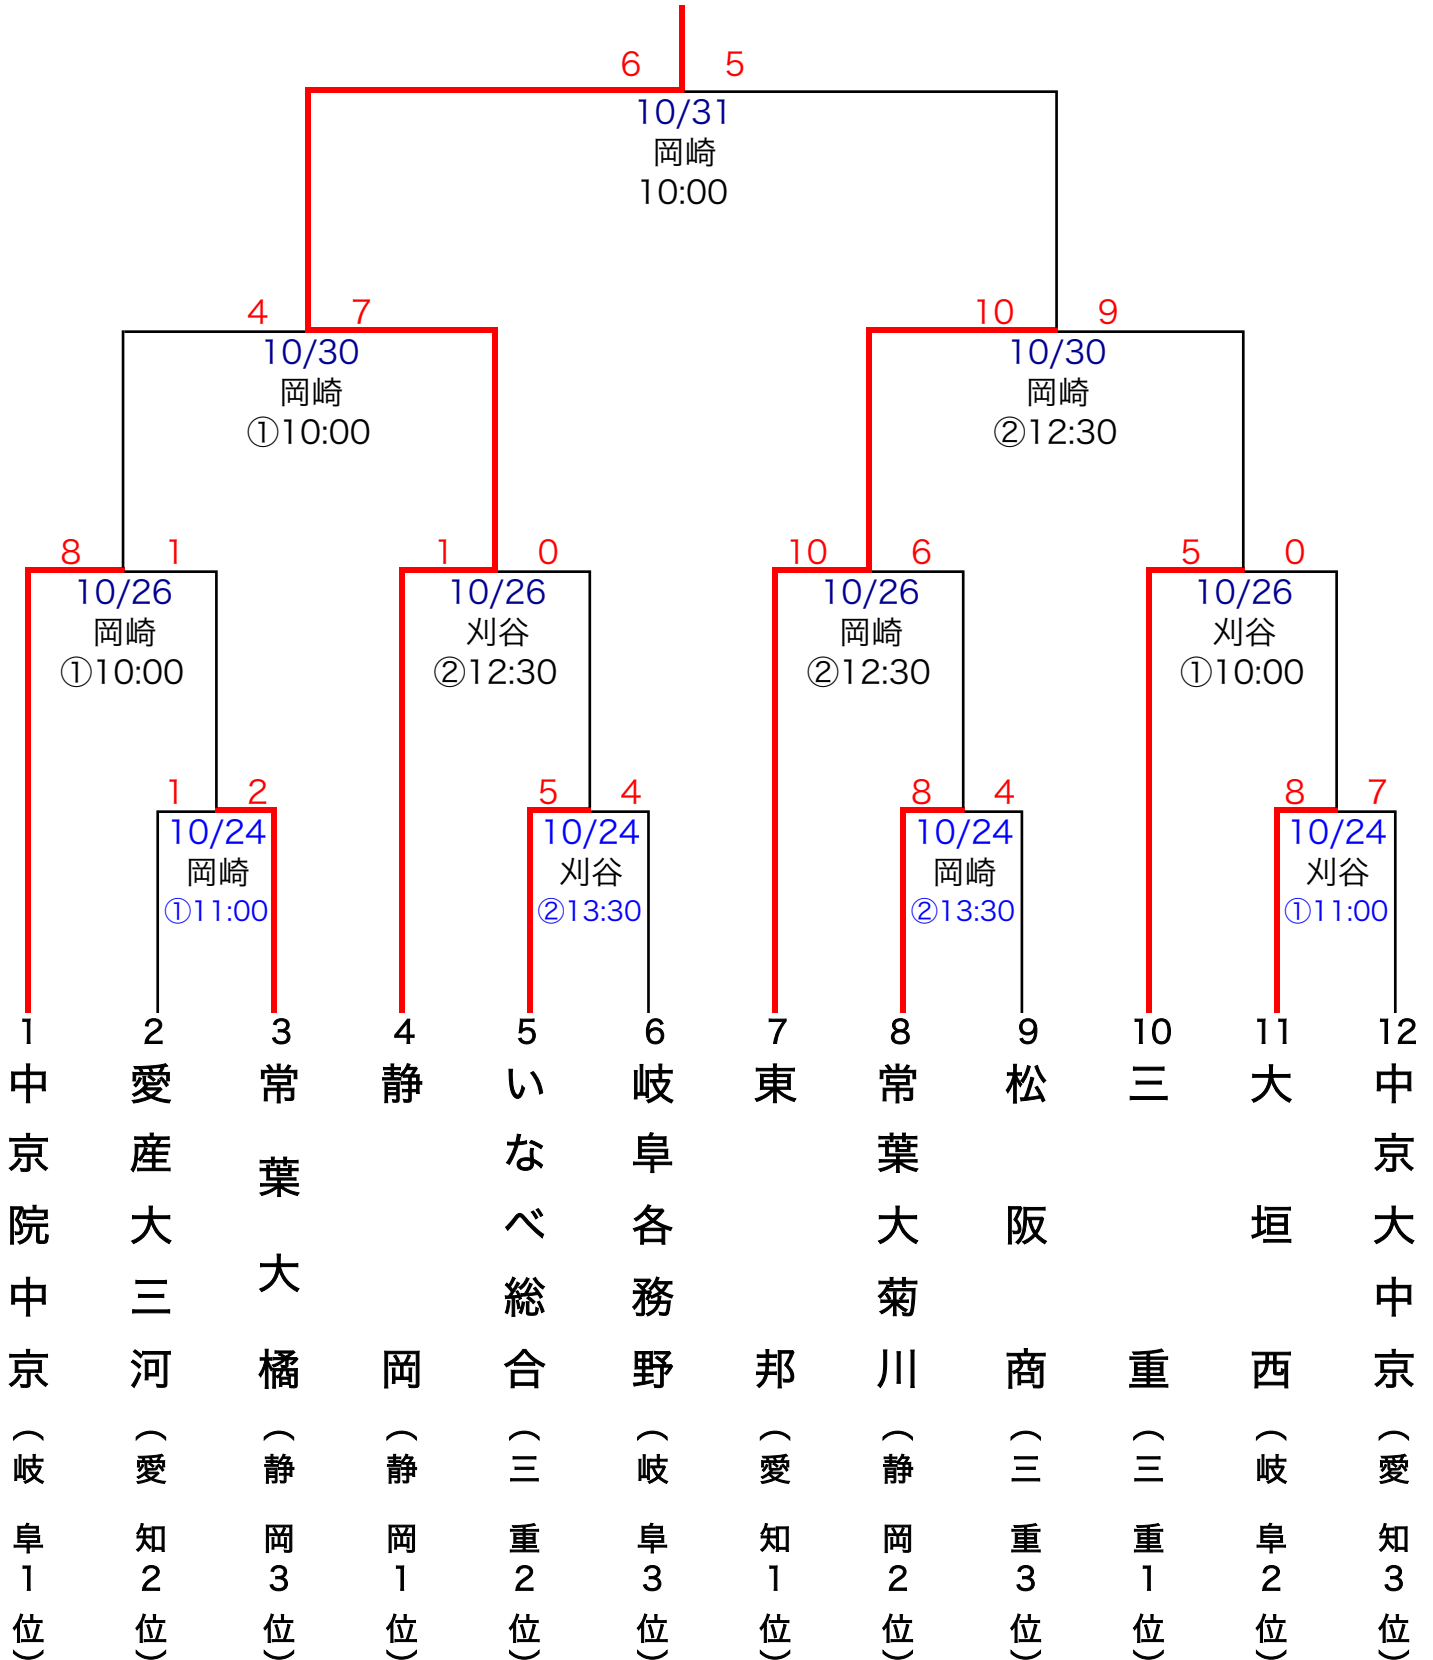

# 第90回記念選抜高等学校野球大会

# 第四十八回明治神宮野球大会

## 優勝 静岡高校

※若番が1塁側