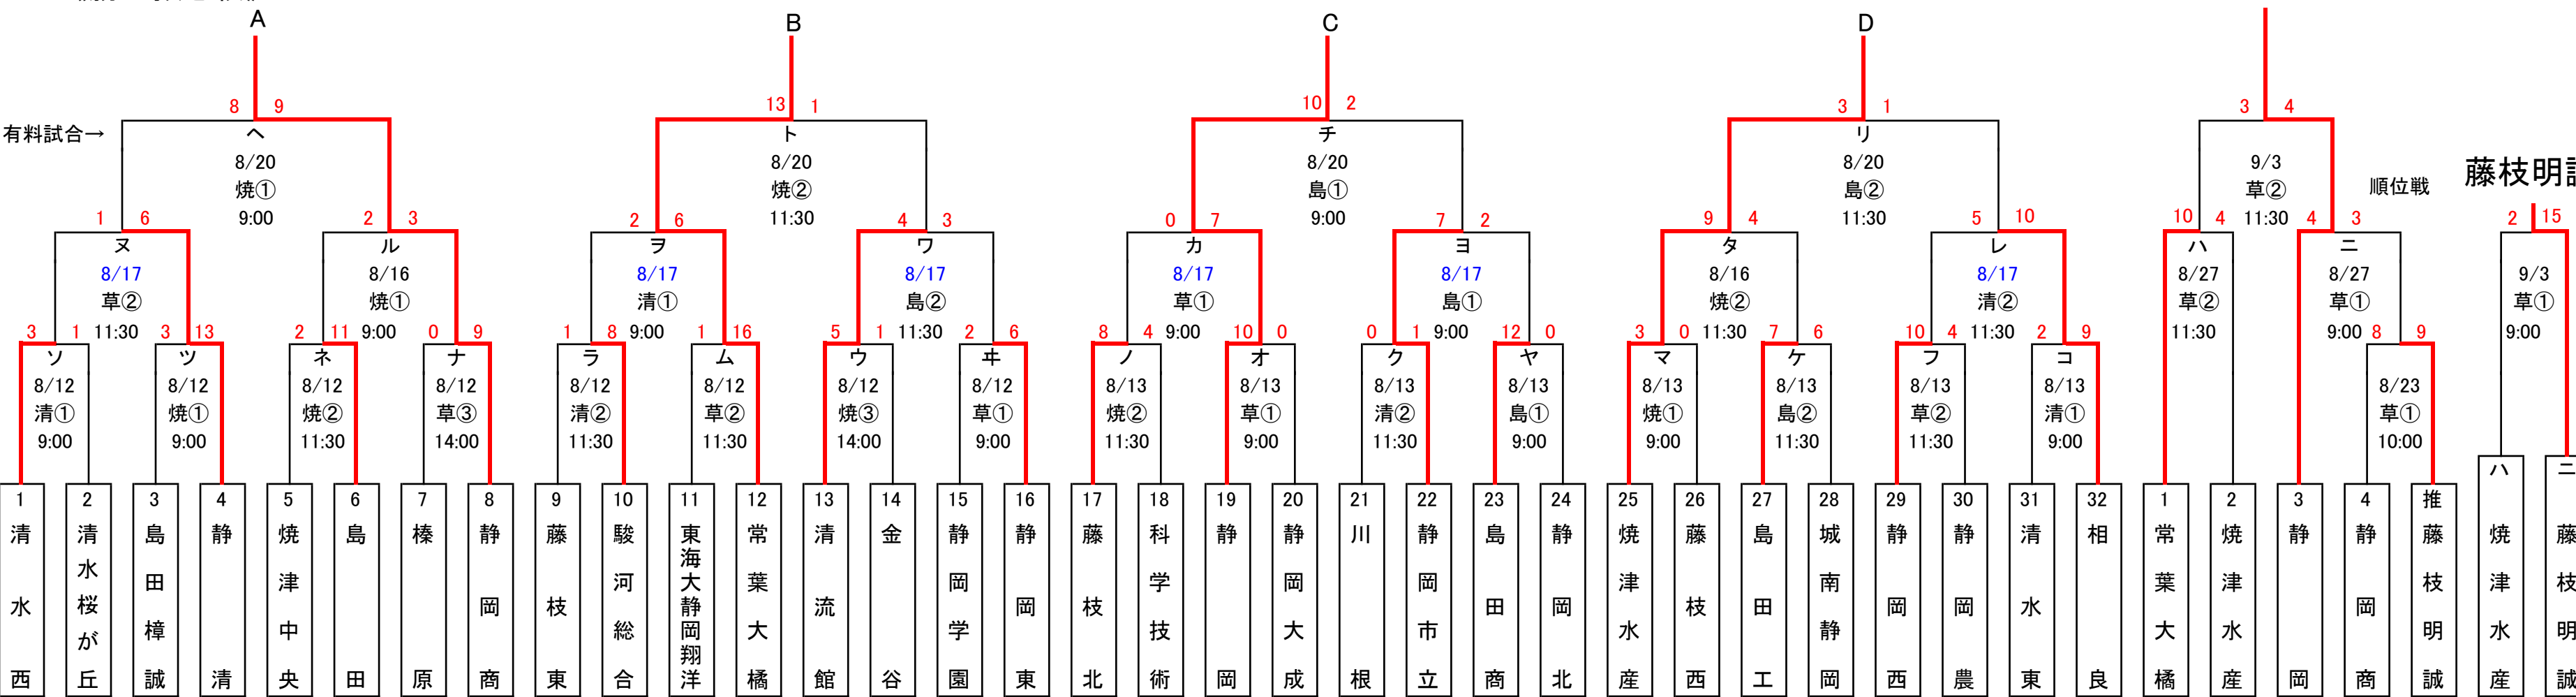

平成29年度 第70回秋季東海地区高校野球 静岡県中部地区大会

《勝ち抜き戦》

静岡

藤枝明誠

順位戦