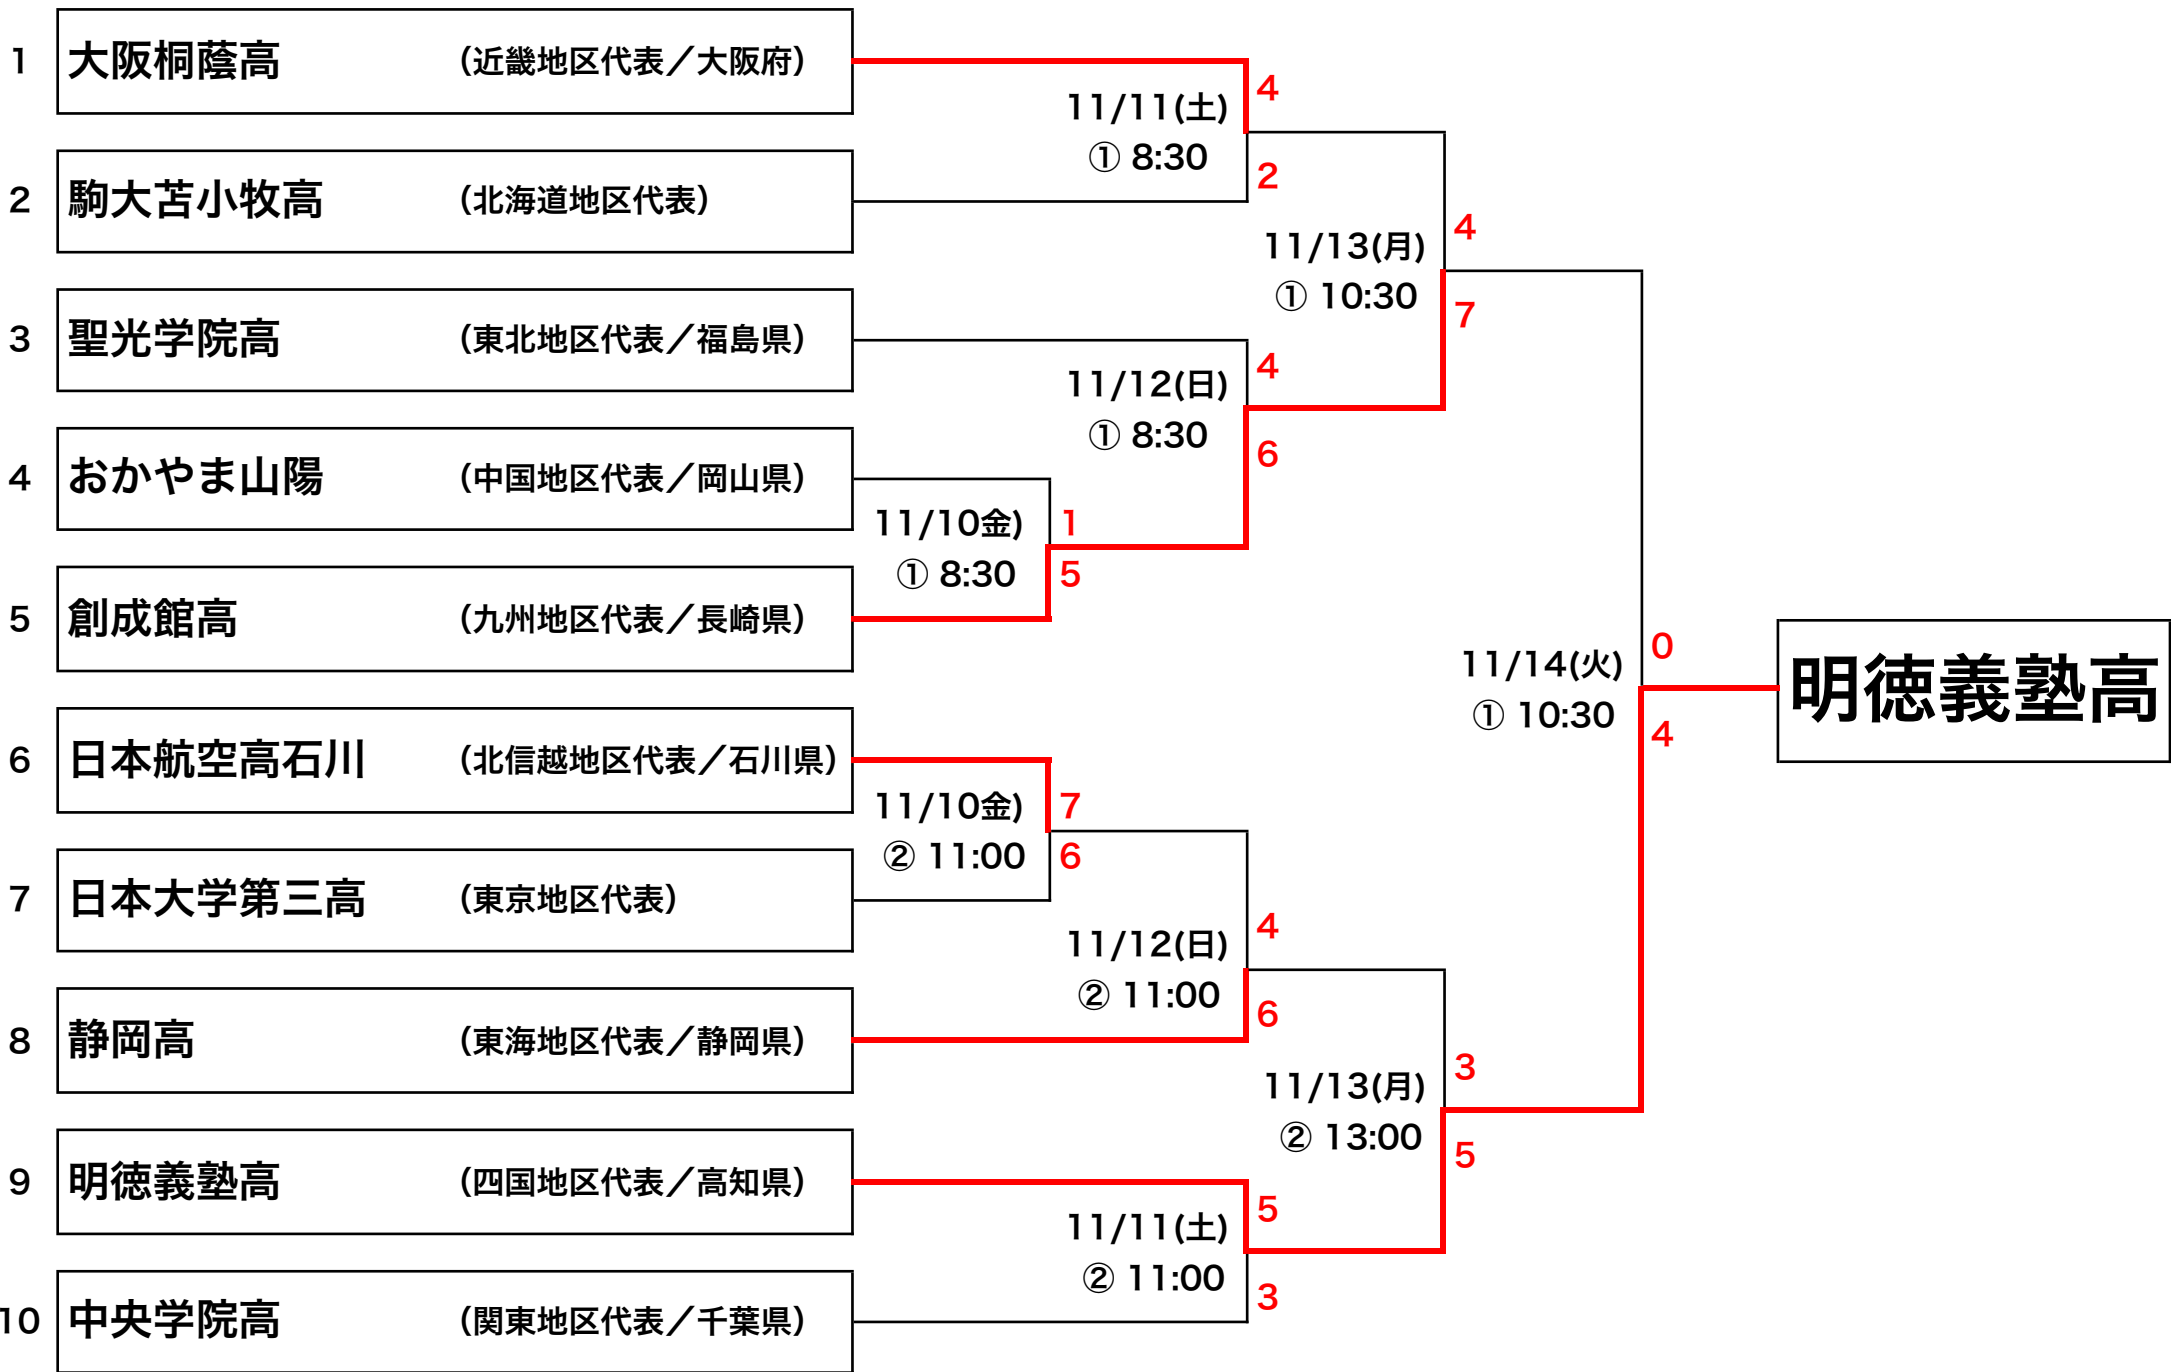

# 第90回記念選抜高等学校野球大会

# 第四十八回明治神宮野球大会