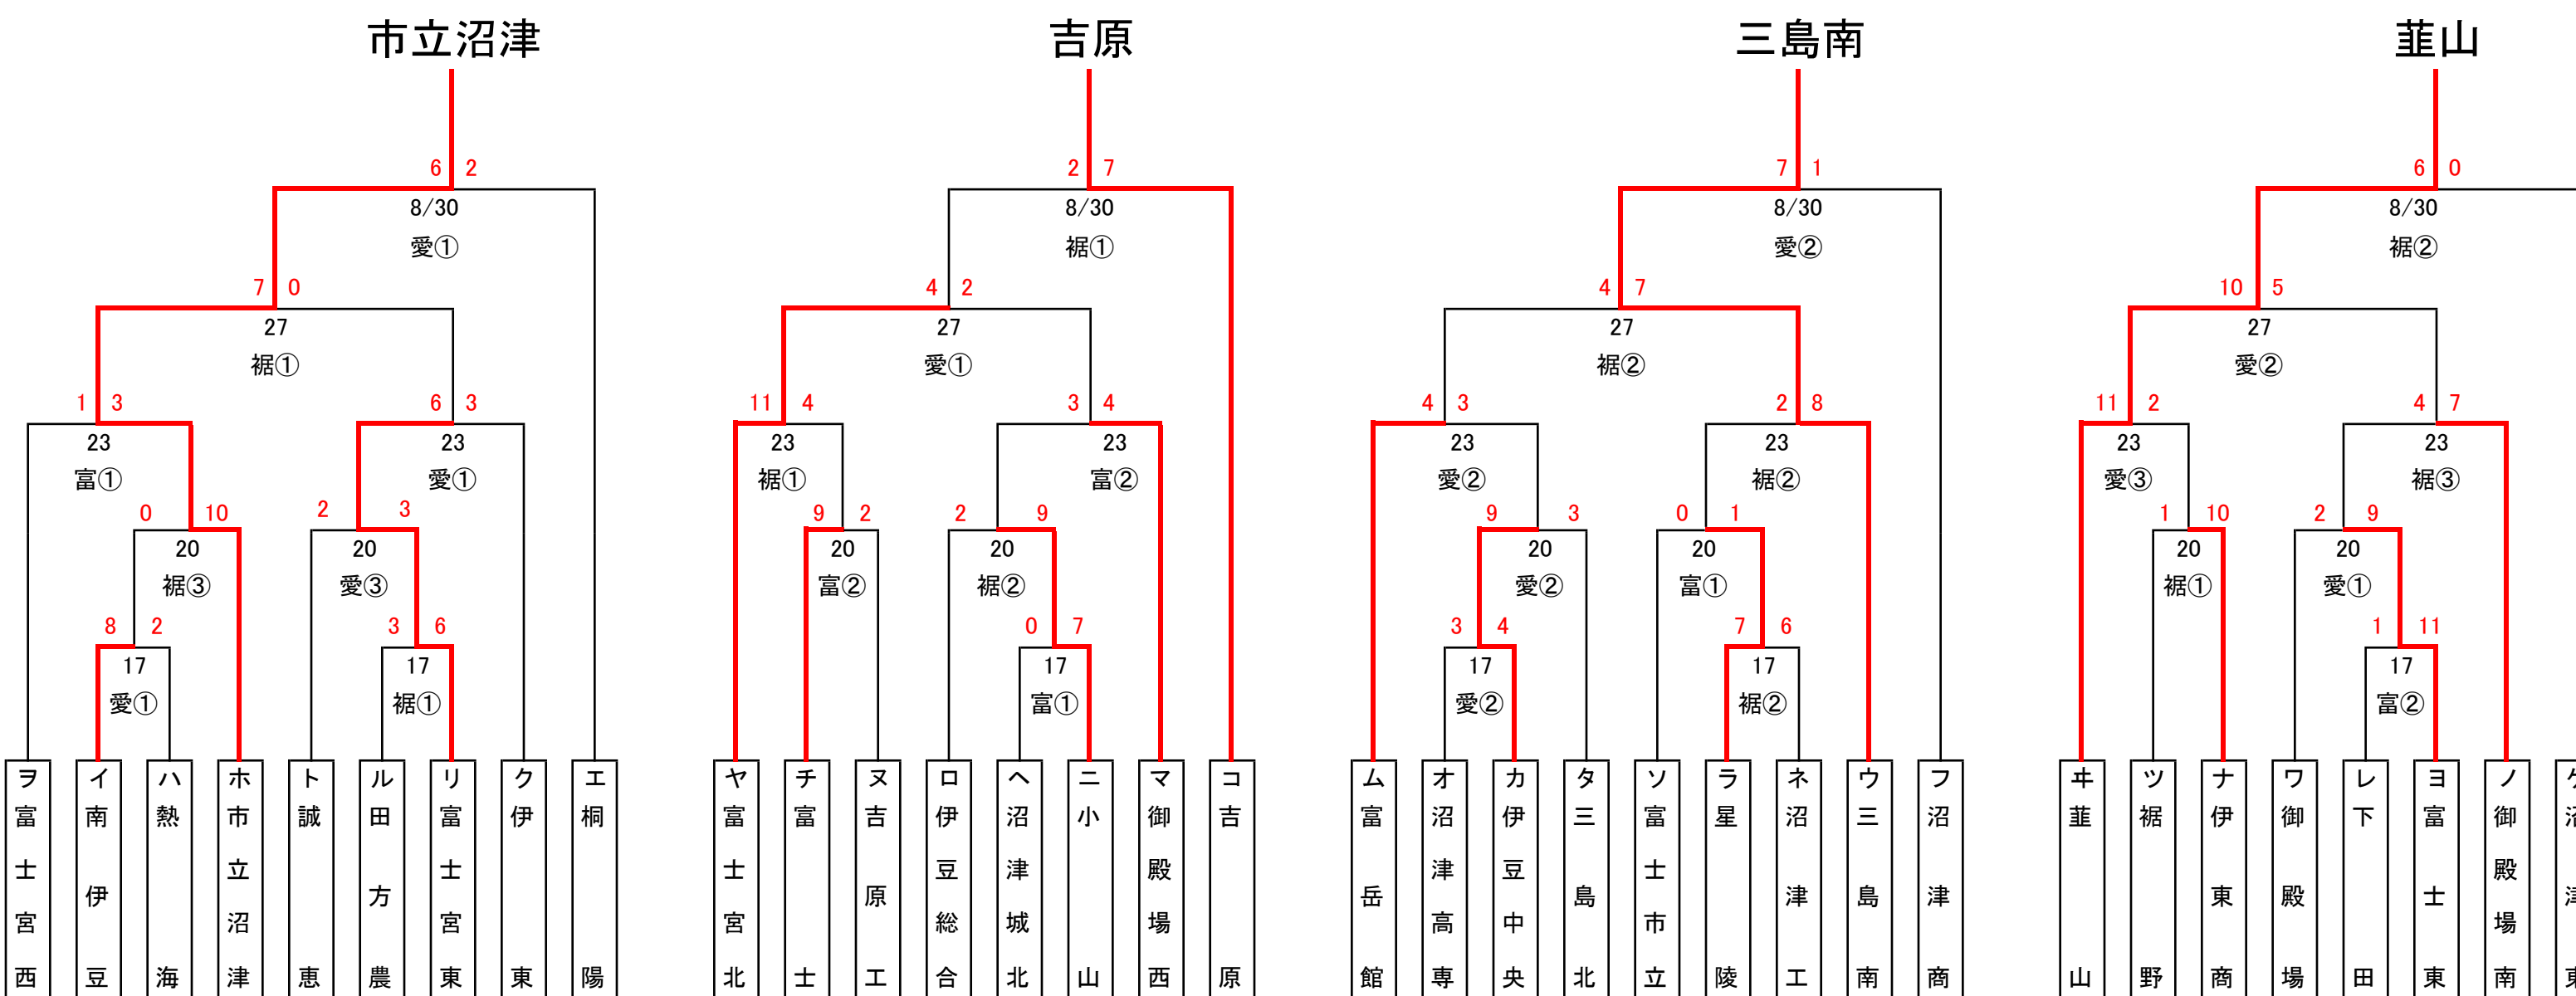

《敗者復活戦》

月	日	曜	試合	愛	裾	富
8	12	土	勝①(6)	3	3	×
	13	日	勝②(8)	3	3	明2
	14	月	勝②(8)	3	3	2
	15	火	予備日	予	予	予
	17	木	敗①(6)	2	2	2
	18	金	予備日	予	予	予
	19	土	勝③(8)	3	3	2
	20	日	敗②(8)	3	3	2
	23	水	敗③(8)	3	3	2
	25	金	予備日	予	予	予
	26	土	勝準々(4)	2	2	予
	27	日	敗④(4)	2	2	予
	30	水	敗5決(4)	2	2	予
9	2	土	準決勝	2	×	×
	3	日	3決・決勝(2)	清2	×	×
	9	土	予備日	予	予	×
	10	日	予備日	予	予	×

↓有料