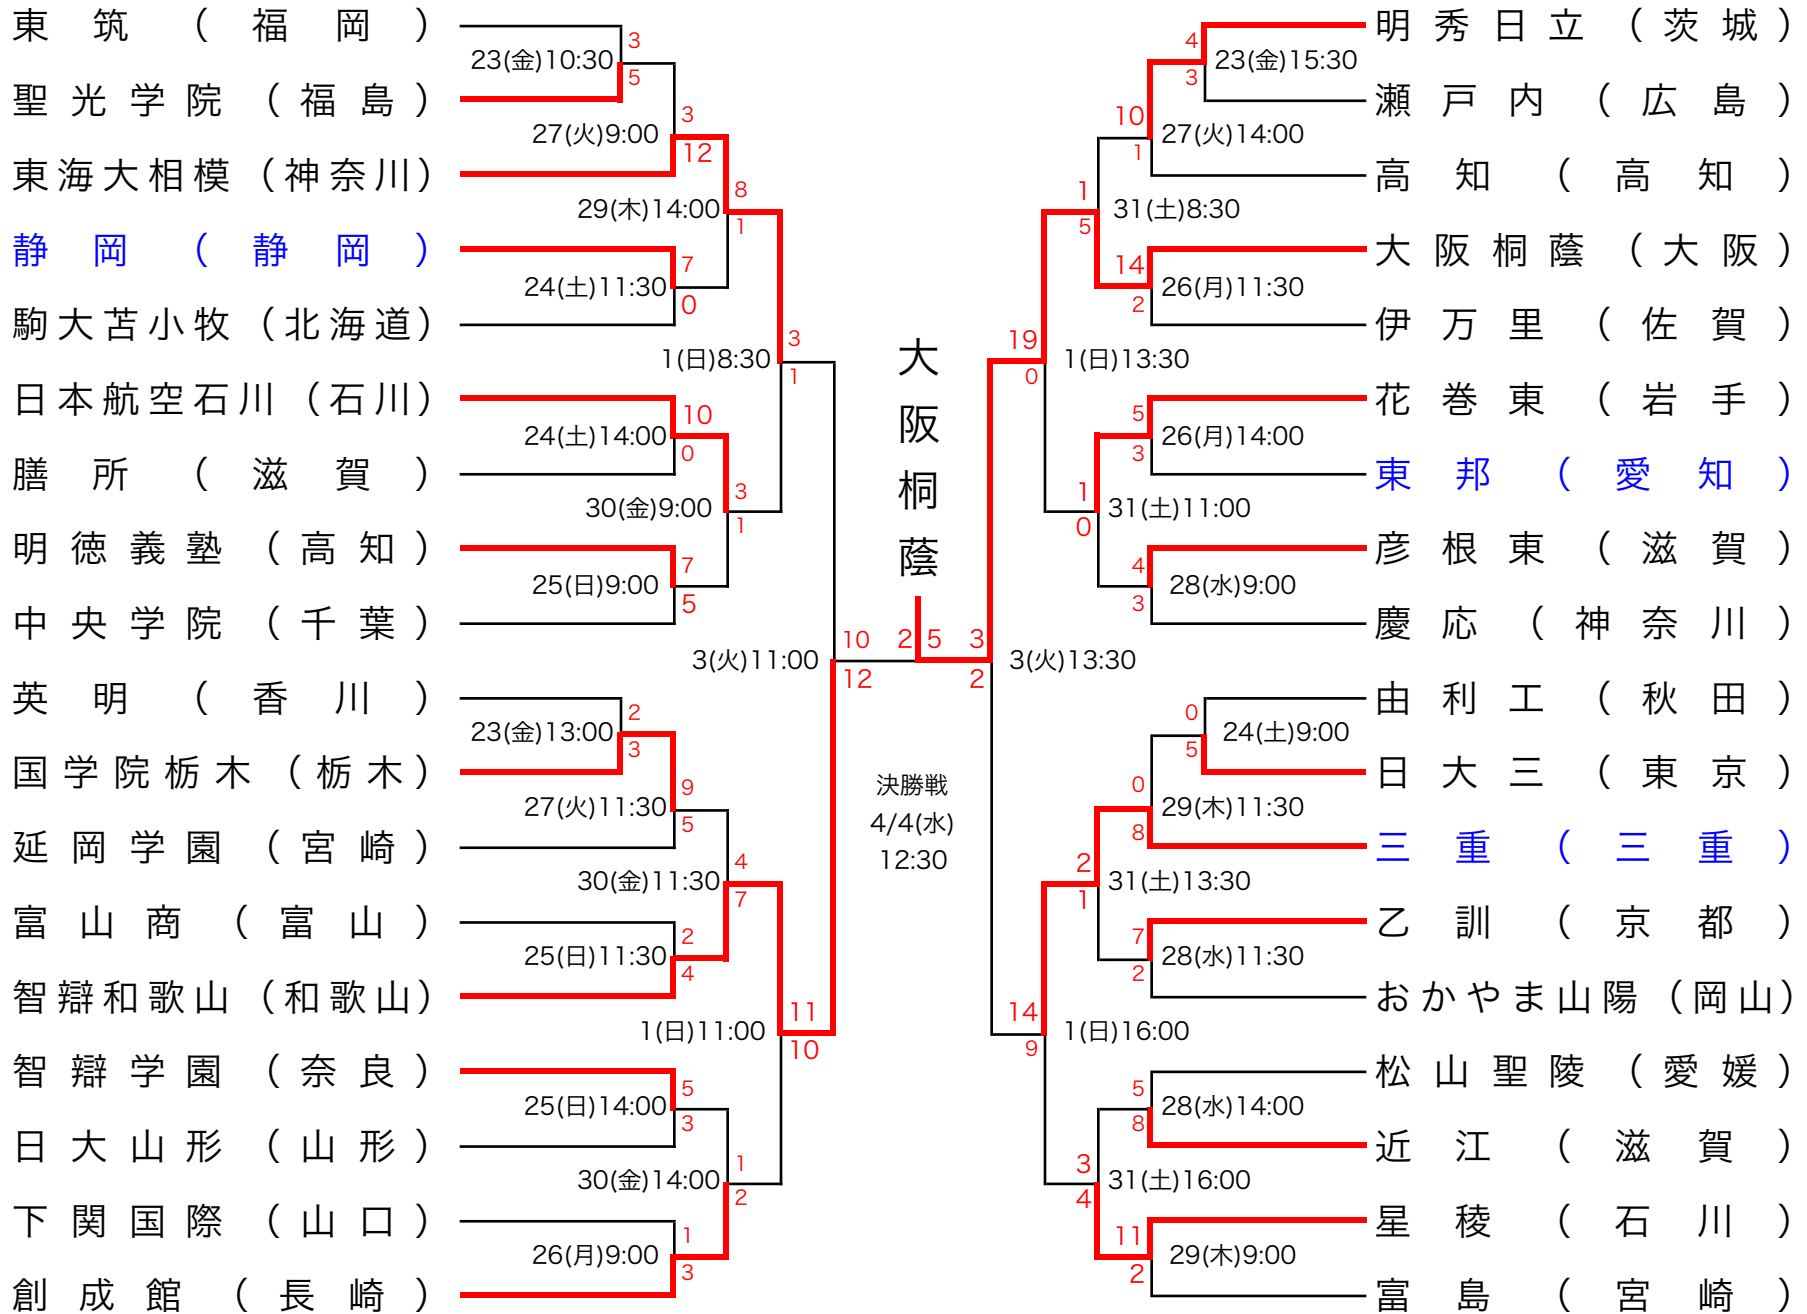

# 第90回記念選抜高等学校野球大会

# 第四十八回明治神宮野球大会