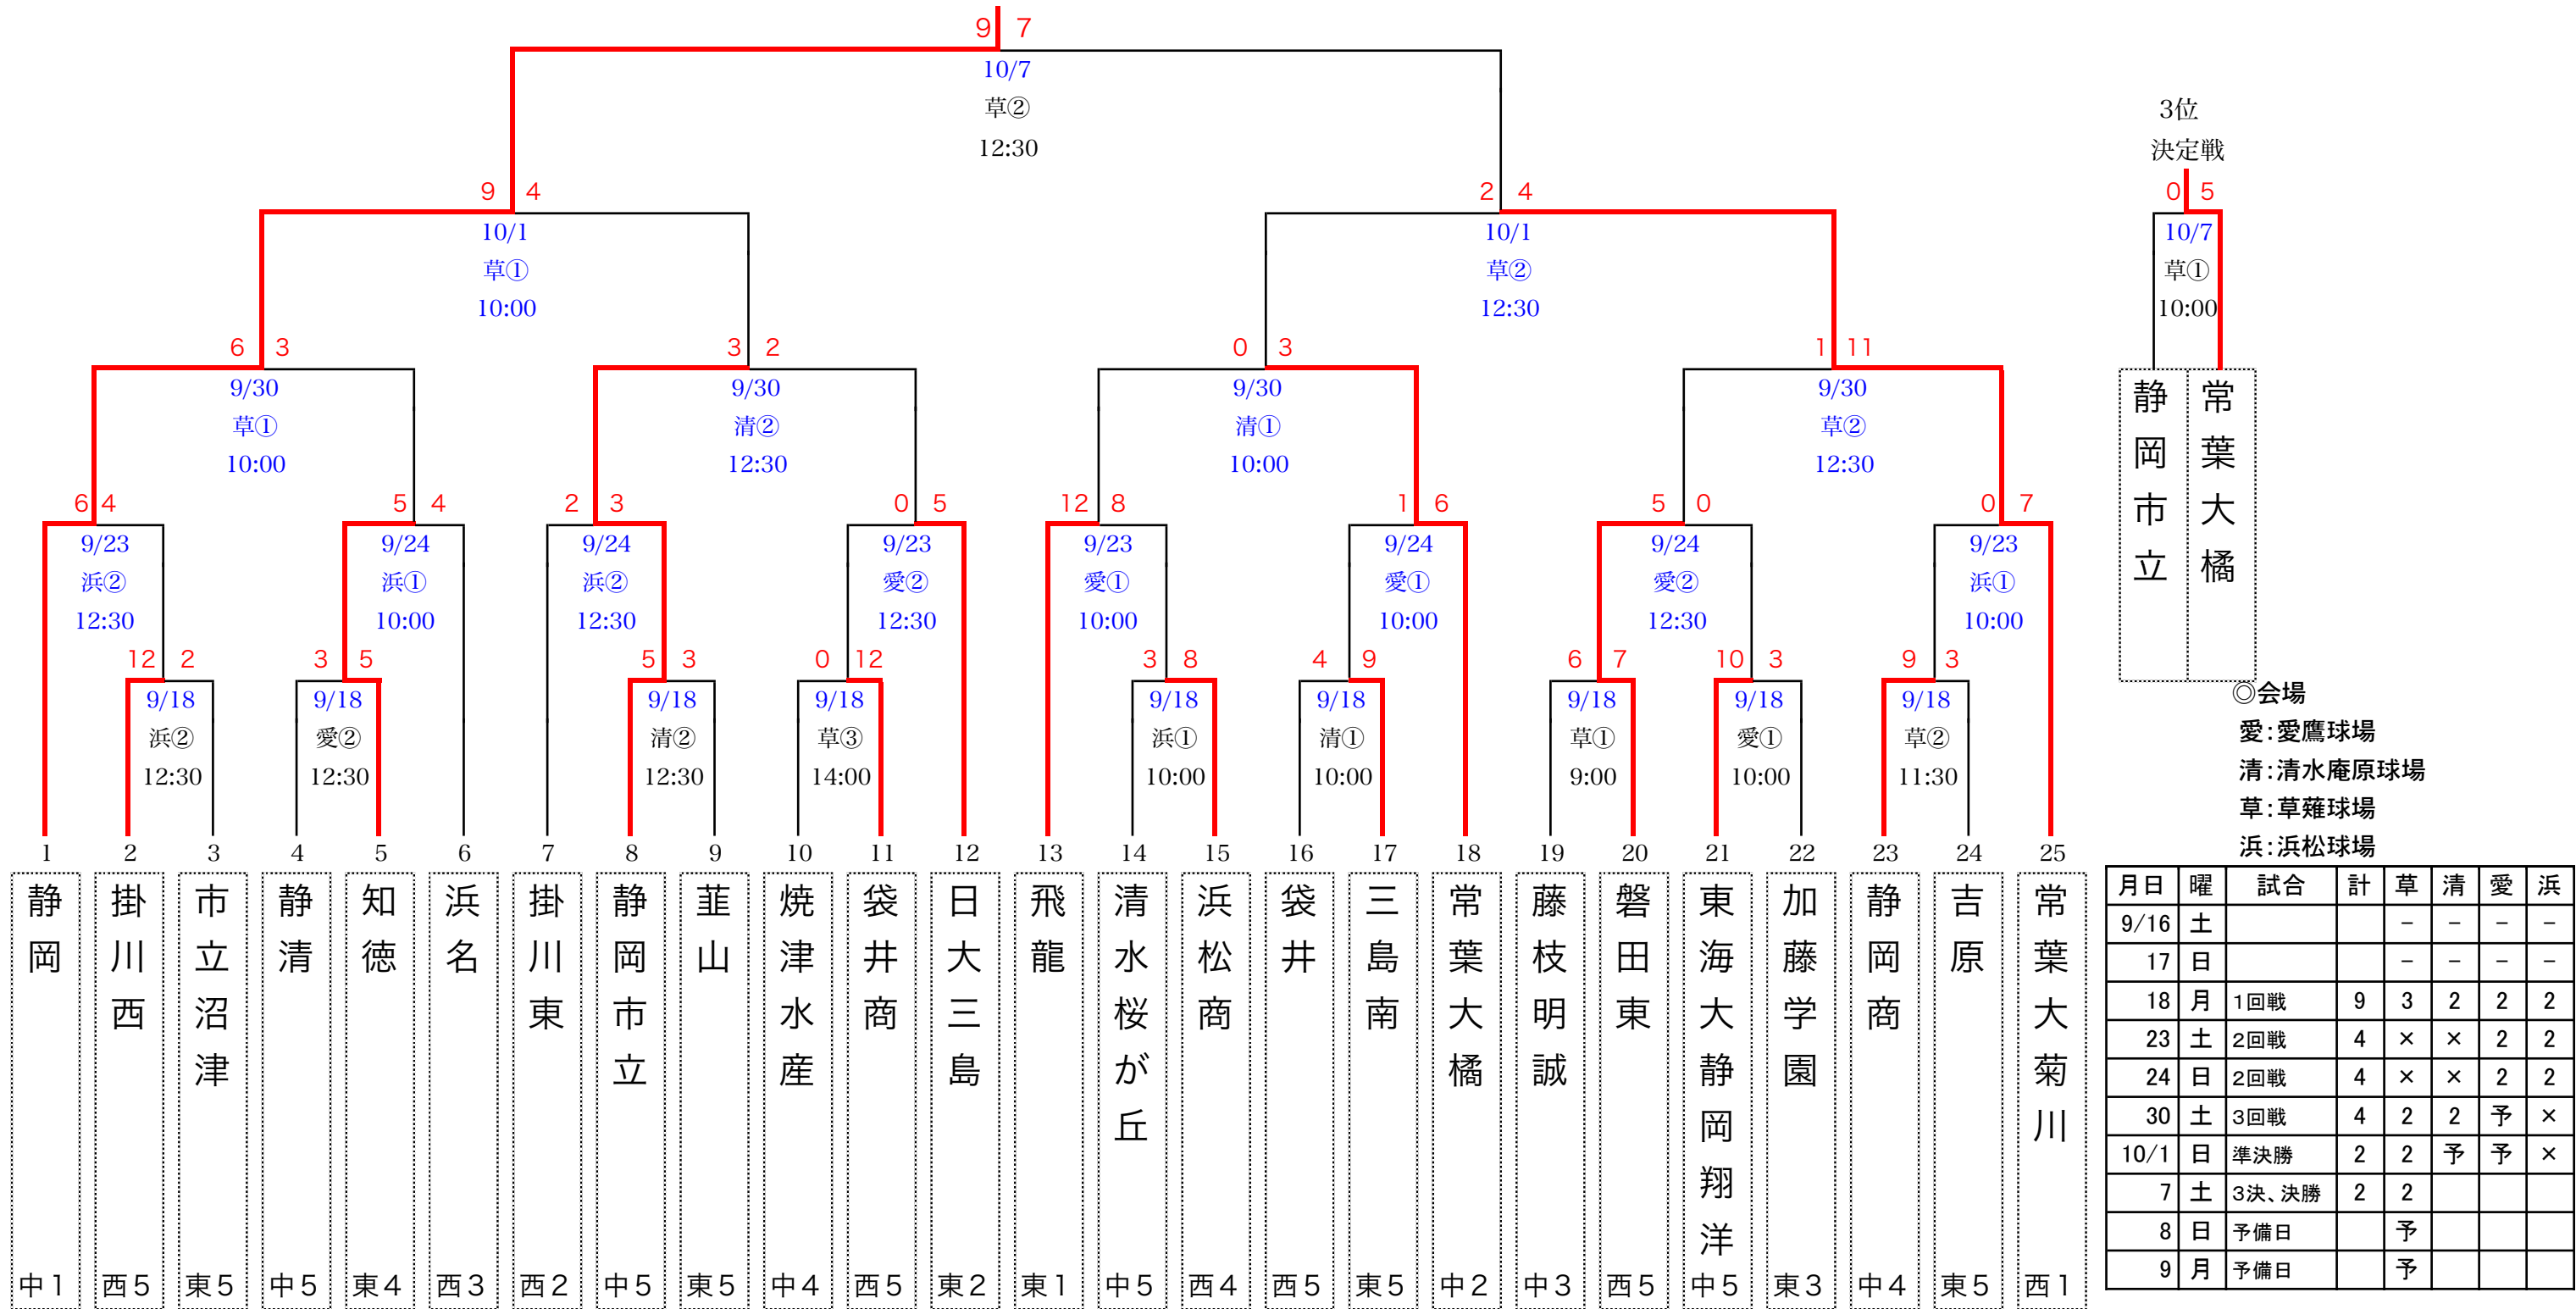

第70回秋季東海地区高等学校野球 静岡県大会

http://shizuoka-hbf.com

優勝 静岡高校

3位
決定戦
0 | 5
10/7
草①
10:00
静岡市立 | 常葉大橋

◎会場
愛:愛鷹球場
清:清水庵原球場
草:草薙球場
浜:浜松球場

1	2	3	4	5	6	7	8	9	10	11	12	13	14	15	16	17	18	19	20	21	22	23	24	25
静岡	掛川西	市立沼津	静岡清	知徳	浜名	掛川東	静岡市立	韮山	焼津水産	袋井商	日大三島	飛龍	清水桜が丘	浜松商	袋井	三島南	常葉大橋	藤枝明誠	磐田東	東海大静岡翔洋	加藤学園	静岡商	吉原	常葉大菊川
中1	西5	東5	中5	東4	西3	西2	中5	東5	中4	西5	東2	東1	中5	西4	西5	東5	中2	中3	西5	中5	東3	中4	東5	西1

月日	曜	試合	計	草	清	愛	浜
9/16	土			-	-	-	-
17	日			-	-	-	-
18	月	1回戦	9	3	2	2	2
23	土	2回戦	4	×	×	2	2
24	日	2回戦	4	×	×	2	2
30	土	3回戦	4	2	2	予	×
10/1	日	準決勝	2	2	予	予	×
7	土	3決、決勝	2	2			
8	日	予備日		予			
9	月	予備日		予