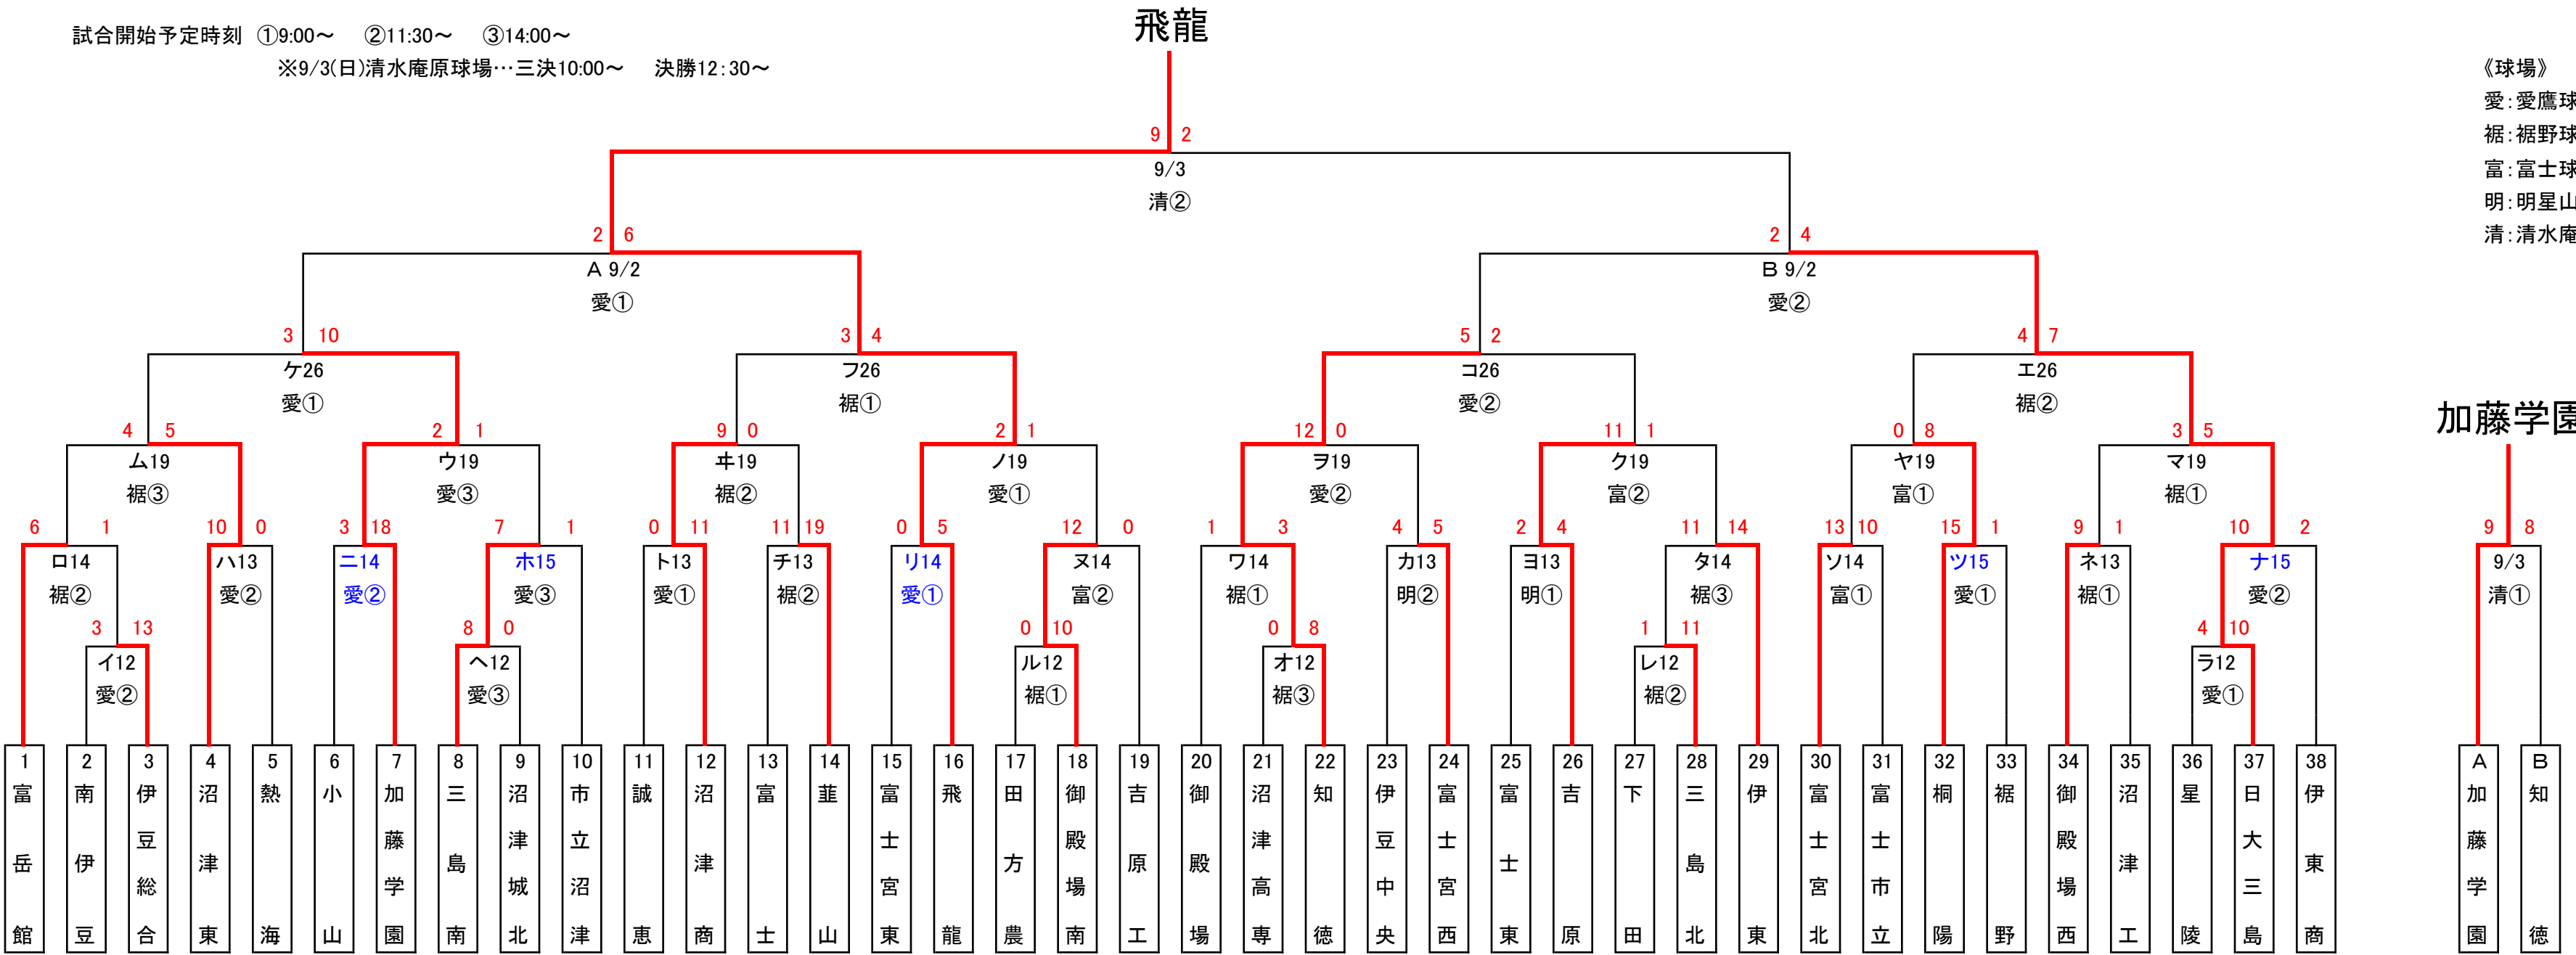

平成29年度 第70回秋季東海地区高校野球 静岡県東部地区大会組合せ

《勝ち抜き戦》

試合開始予定時刻 ①9:00～ ②11:30～ ③14:00～
※9/3(日)清水庵原球場…三決10:00～ 決勝12:30～

《球場》
愛:愛鷹球場
裾:裾野球場
富:富士球場
明:明星山球場
清:清水庵原球場