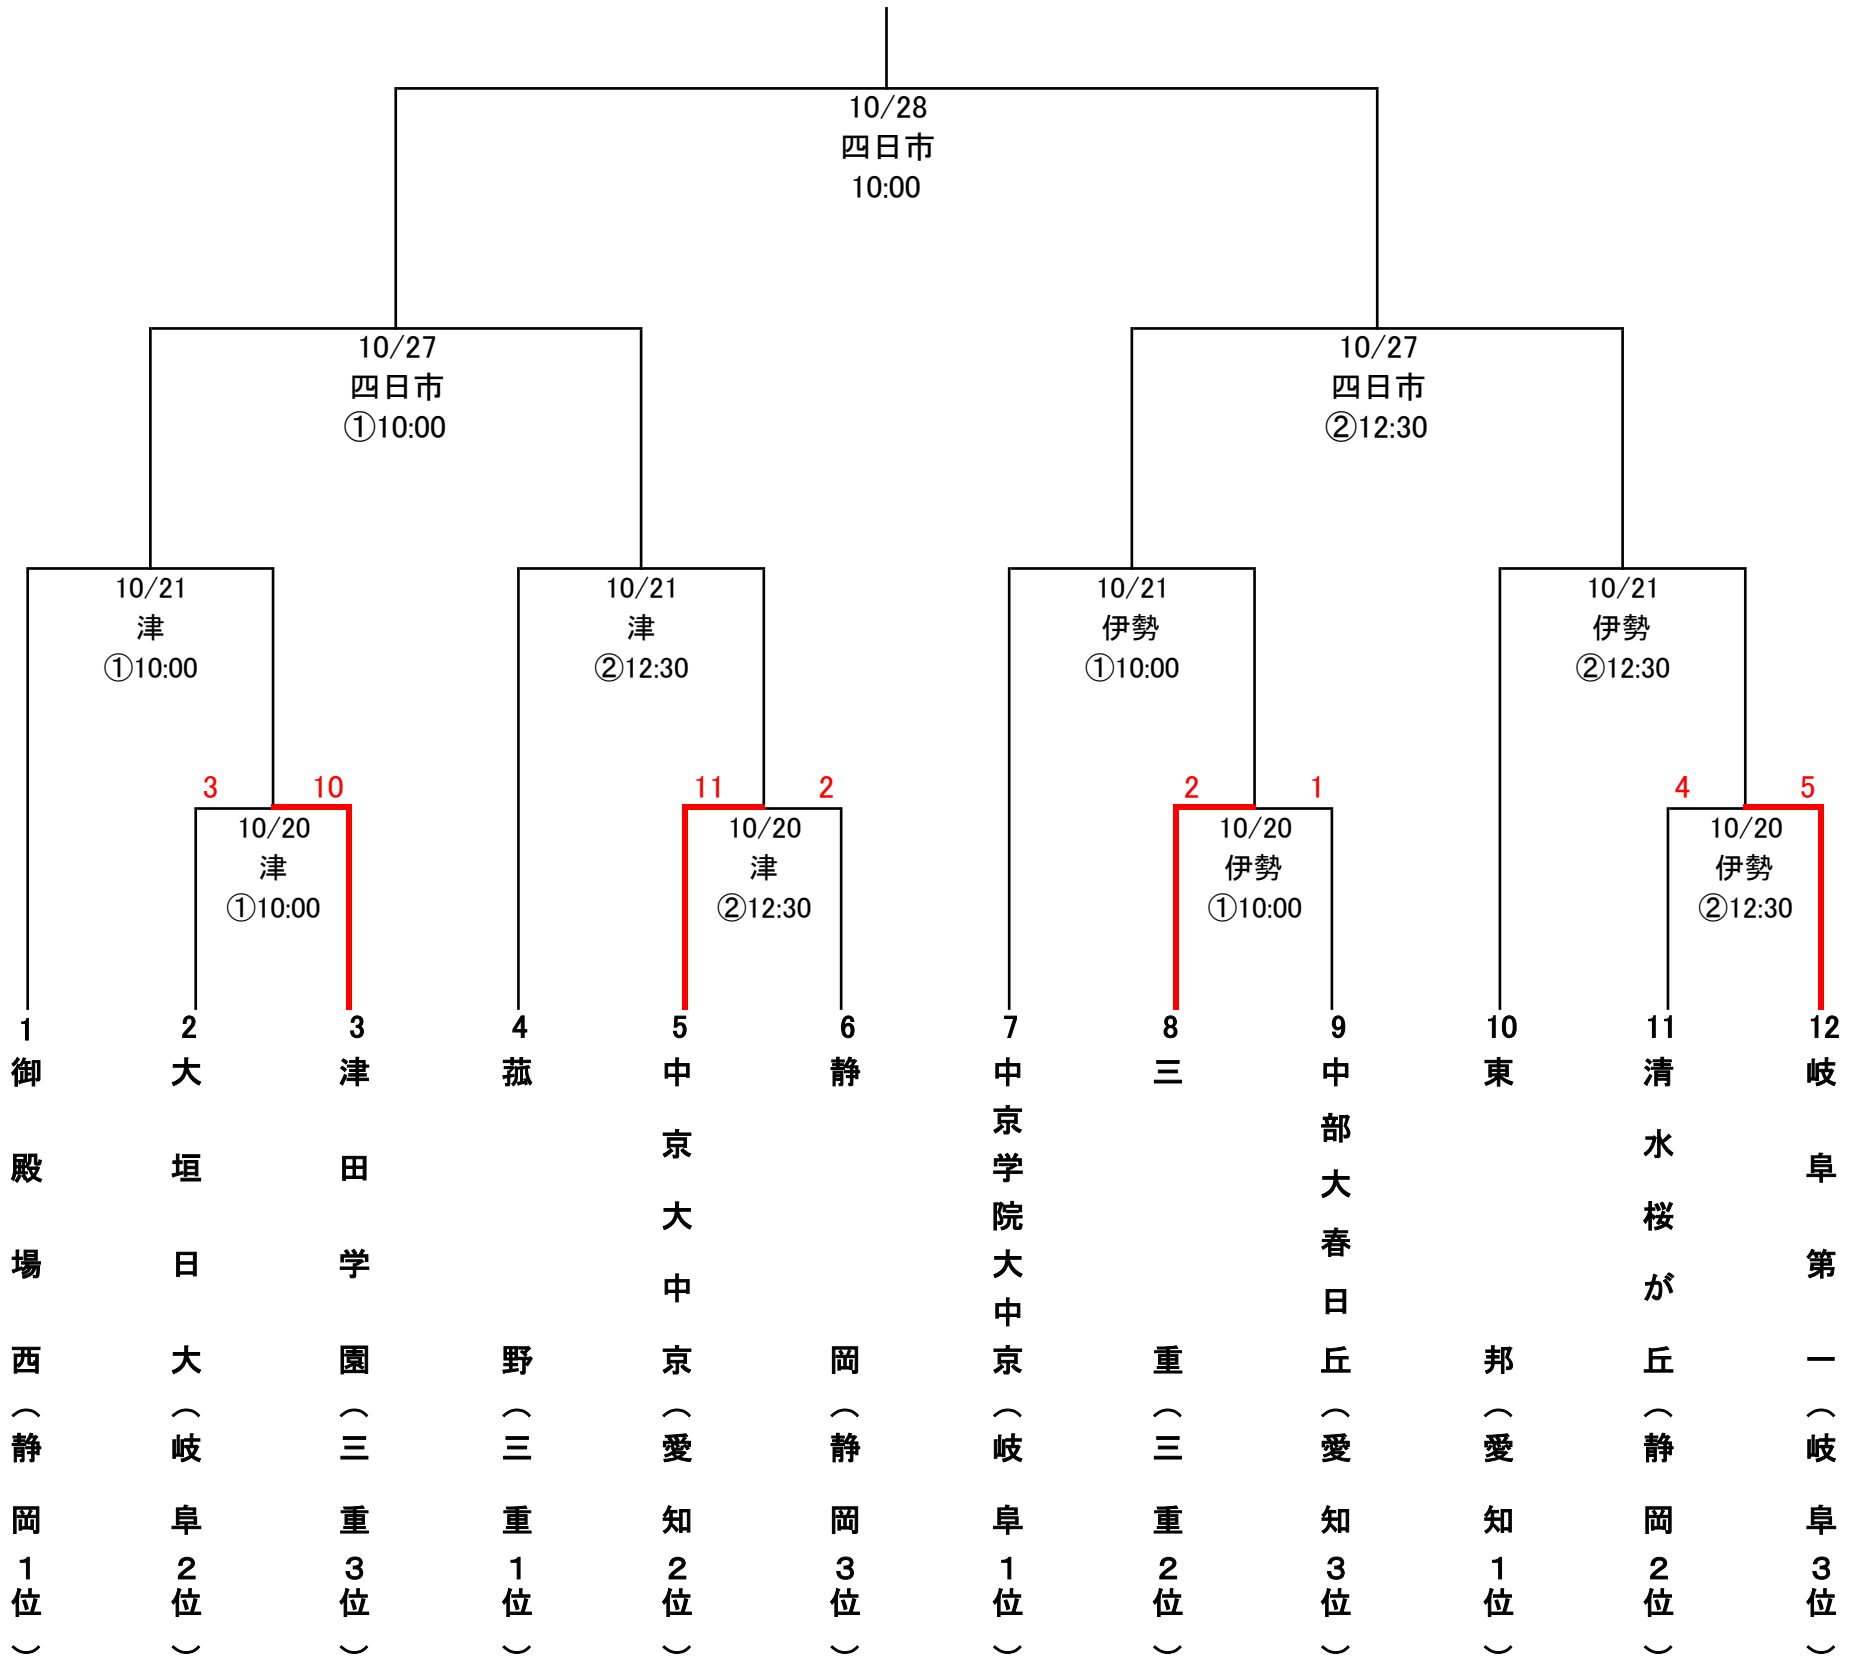

第71回 秋季東海地区高等学校野球大会

(平成30年10月)

優 勝

四日市 … 四日市市営霞ヶ浦球場

津 … 津市営球場

伊 勢 … ダイムスタジアム伊勢

※若番が1塁側

第71回秋季東海地区高等学校野球 静岡県大会

中1 西5 東4 中5 西5 東3 東2 西4 中5 東5 中5 西2 西1 東5 中5 西5 東5 中2 中3 西5 東5 西3 中4 西5 東1

<勝抜戦>

優勝 浜松西

<敗者復活戦>

聖隷クリストファー

袋井

袋井商

浜松修学舎

使用球場
 浜：浜松球場
 磐：磐田球場
 掛：掛川球場
 岡：浜岡球場
 北：浜北球場

試合開始 予定時刻
 3 試合日

①：9:00
 ②：11:30
 ③：14:00

2 試合日
 ①：9:30
 ②：12:00
 順位決定1回戦
 9:30