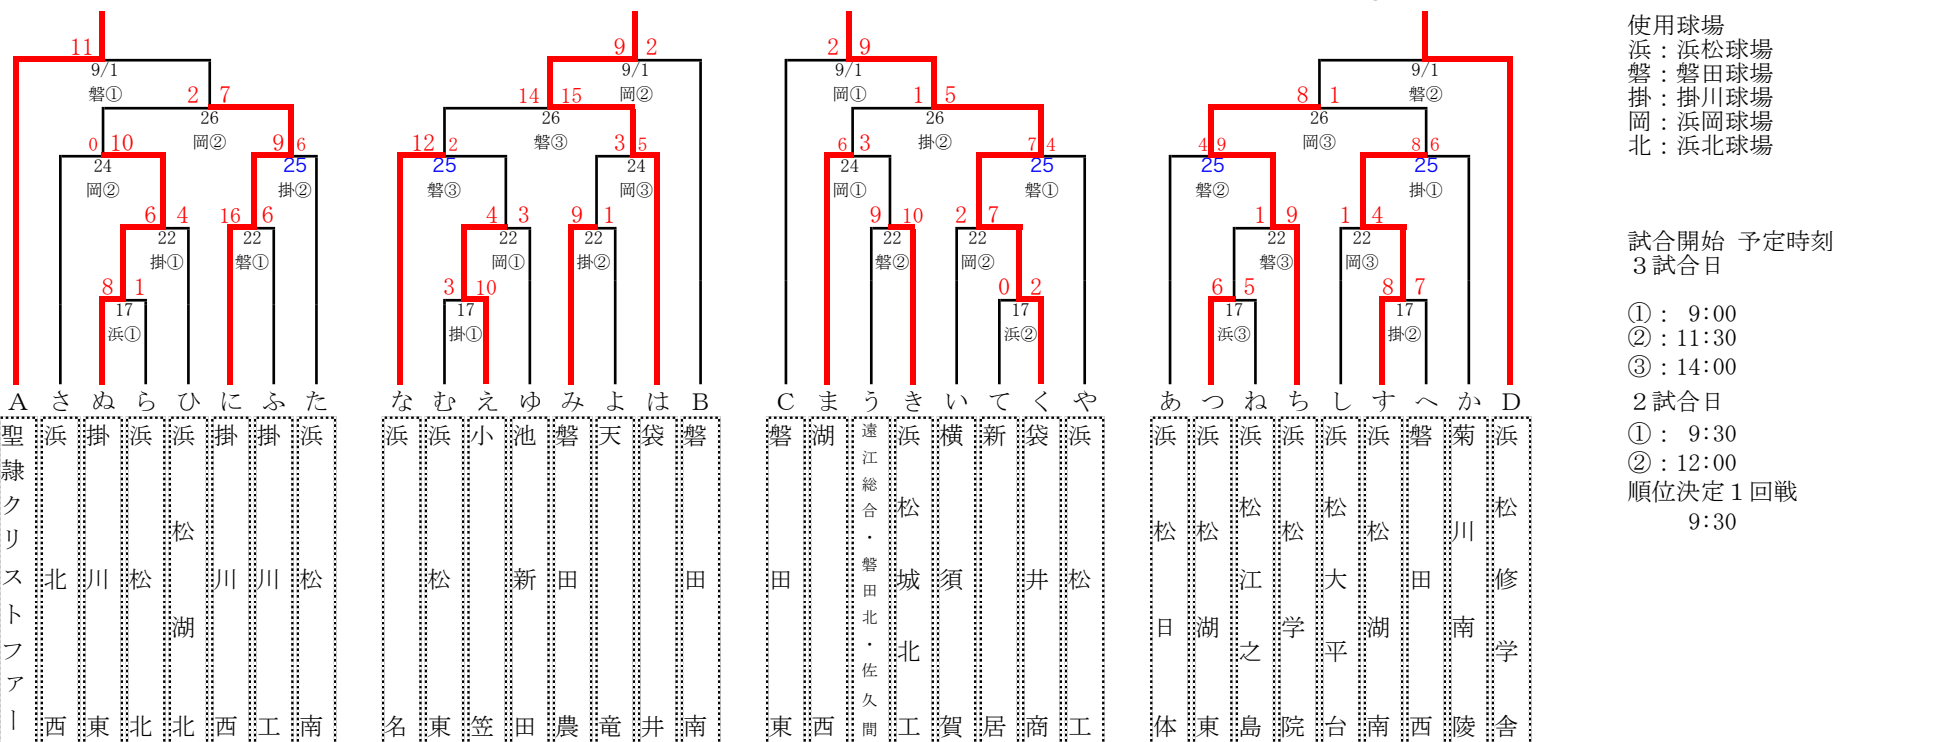

中1 西5 東4 中5 西5 東3 東2 西4 中5 東5 中5 西2 西1 東5 中5 西5 東5 中2 中3 西5 東5 西3 中4 西5 東1

<勝抜戦>

優勝 浜松西

<敗者復活戦>

聖隷クリストファー

袋井

袋井商

浜松修学舎

使用球場
 浜：浜松球場
 磐：磐田球場
 掛：掛川球場
 岡：浜岡球場
 北：浜北球場

試合開始 予定時刻
 3 試合日

①：9:00
 ②：11:30
 ③：14:00

2 試合日
 ①：9:30
 ②：12:00
 順位決定1回戦
 9:30