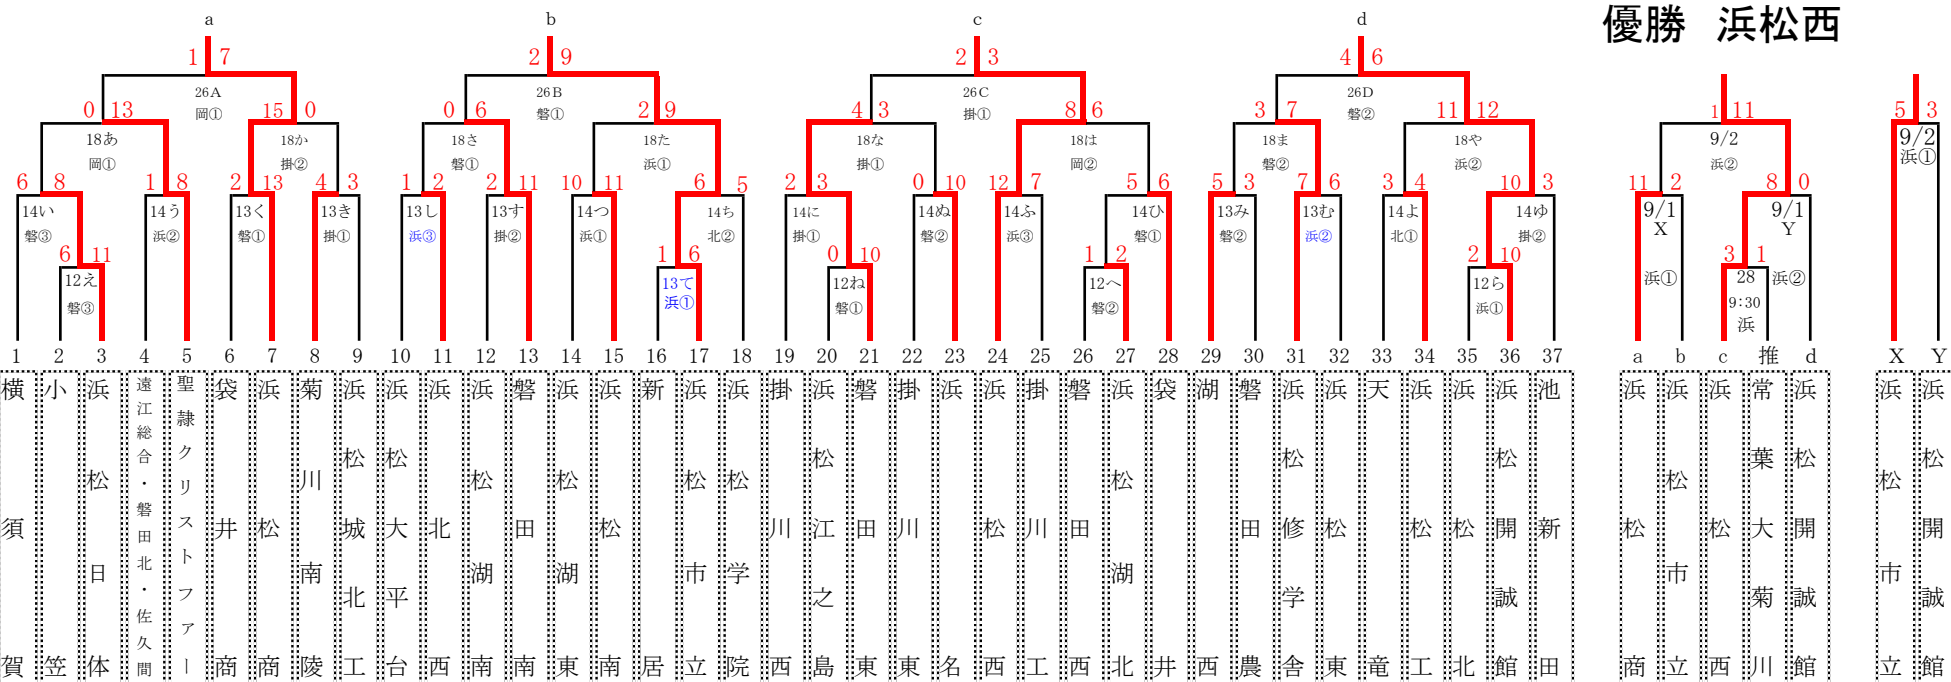

http://shizuoka-hbf.com

優勝 御殿場西高校

3位
決定戦
6 | 5
10/6
愛①
10:00
静岡 | 加藤学園

◎会場
愛:愛鷹球場
清:清水庵原球場
草:草薙球場
浜:浜松球場

月日	曜	試合	計	草	清	愛	浜
9/15	土	1回戦	9	3	2	2	2
16	日	2回戦	8	2	2	2	2
17	月	予備日		予	予	予	予
22	土	3回戦	4	2	予	2	予
23	日	準決勝	2	2	予	予	
24	月	予備日		予	予		
29	土	中止		-	-		
30	日	中止		-	-		
10/6	土	3決、決勝	2	×	-	2	
7	日	予備日		×	-	予	
8	月	予備日		×	予		

中1 西5 東4 中5 西5 東3 東2 西4 中5 東5 中5 西2 西1 東5 中5 西5 東5 中2 中3 西5 東5 西3 中4 西5 東1

<勝抜戦>

優勝 浜松西

<敗者復活戦>

聖隷クリストファー

袋井

袋井商

浜松修学舎

使用球場
 浜：浜松球場
 磐：磐田球場
 掛：掛川球場
 岡：浜岡球場
 北：浜北球場

試合開始 予定時刻
 3 試合日

①：9:00
 ②：11:30
 ③：14:00

2 試合日
 ①：9:30
 ②：12:00
 順位決定1回戦
 9:30