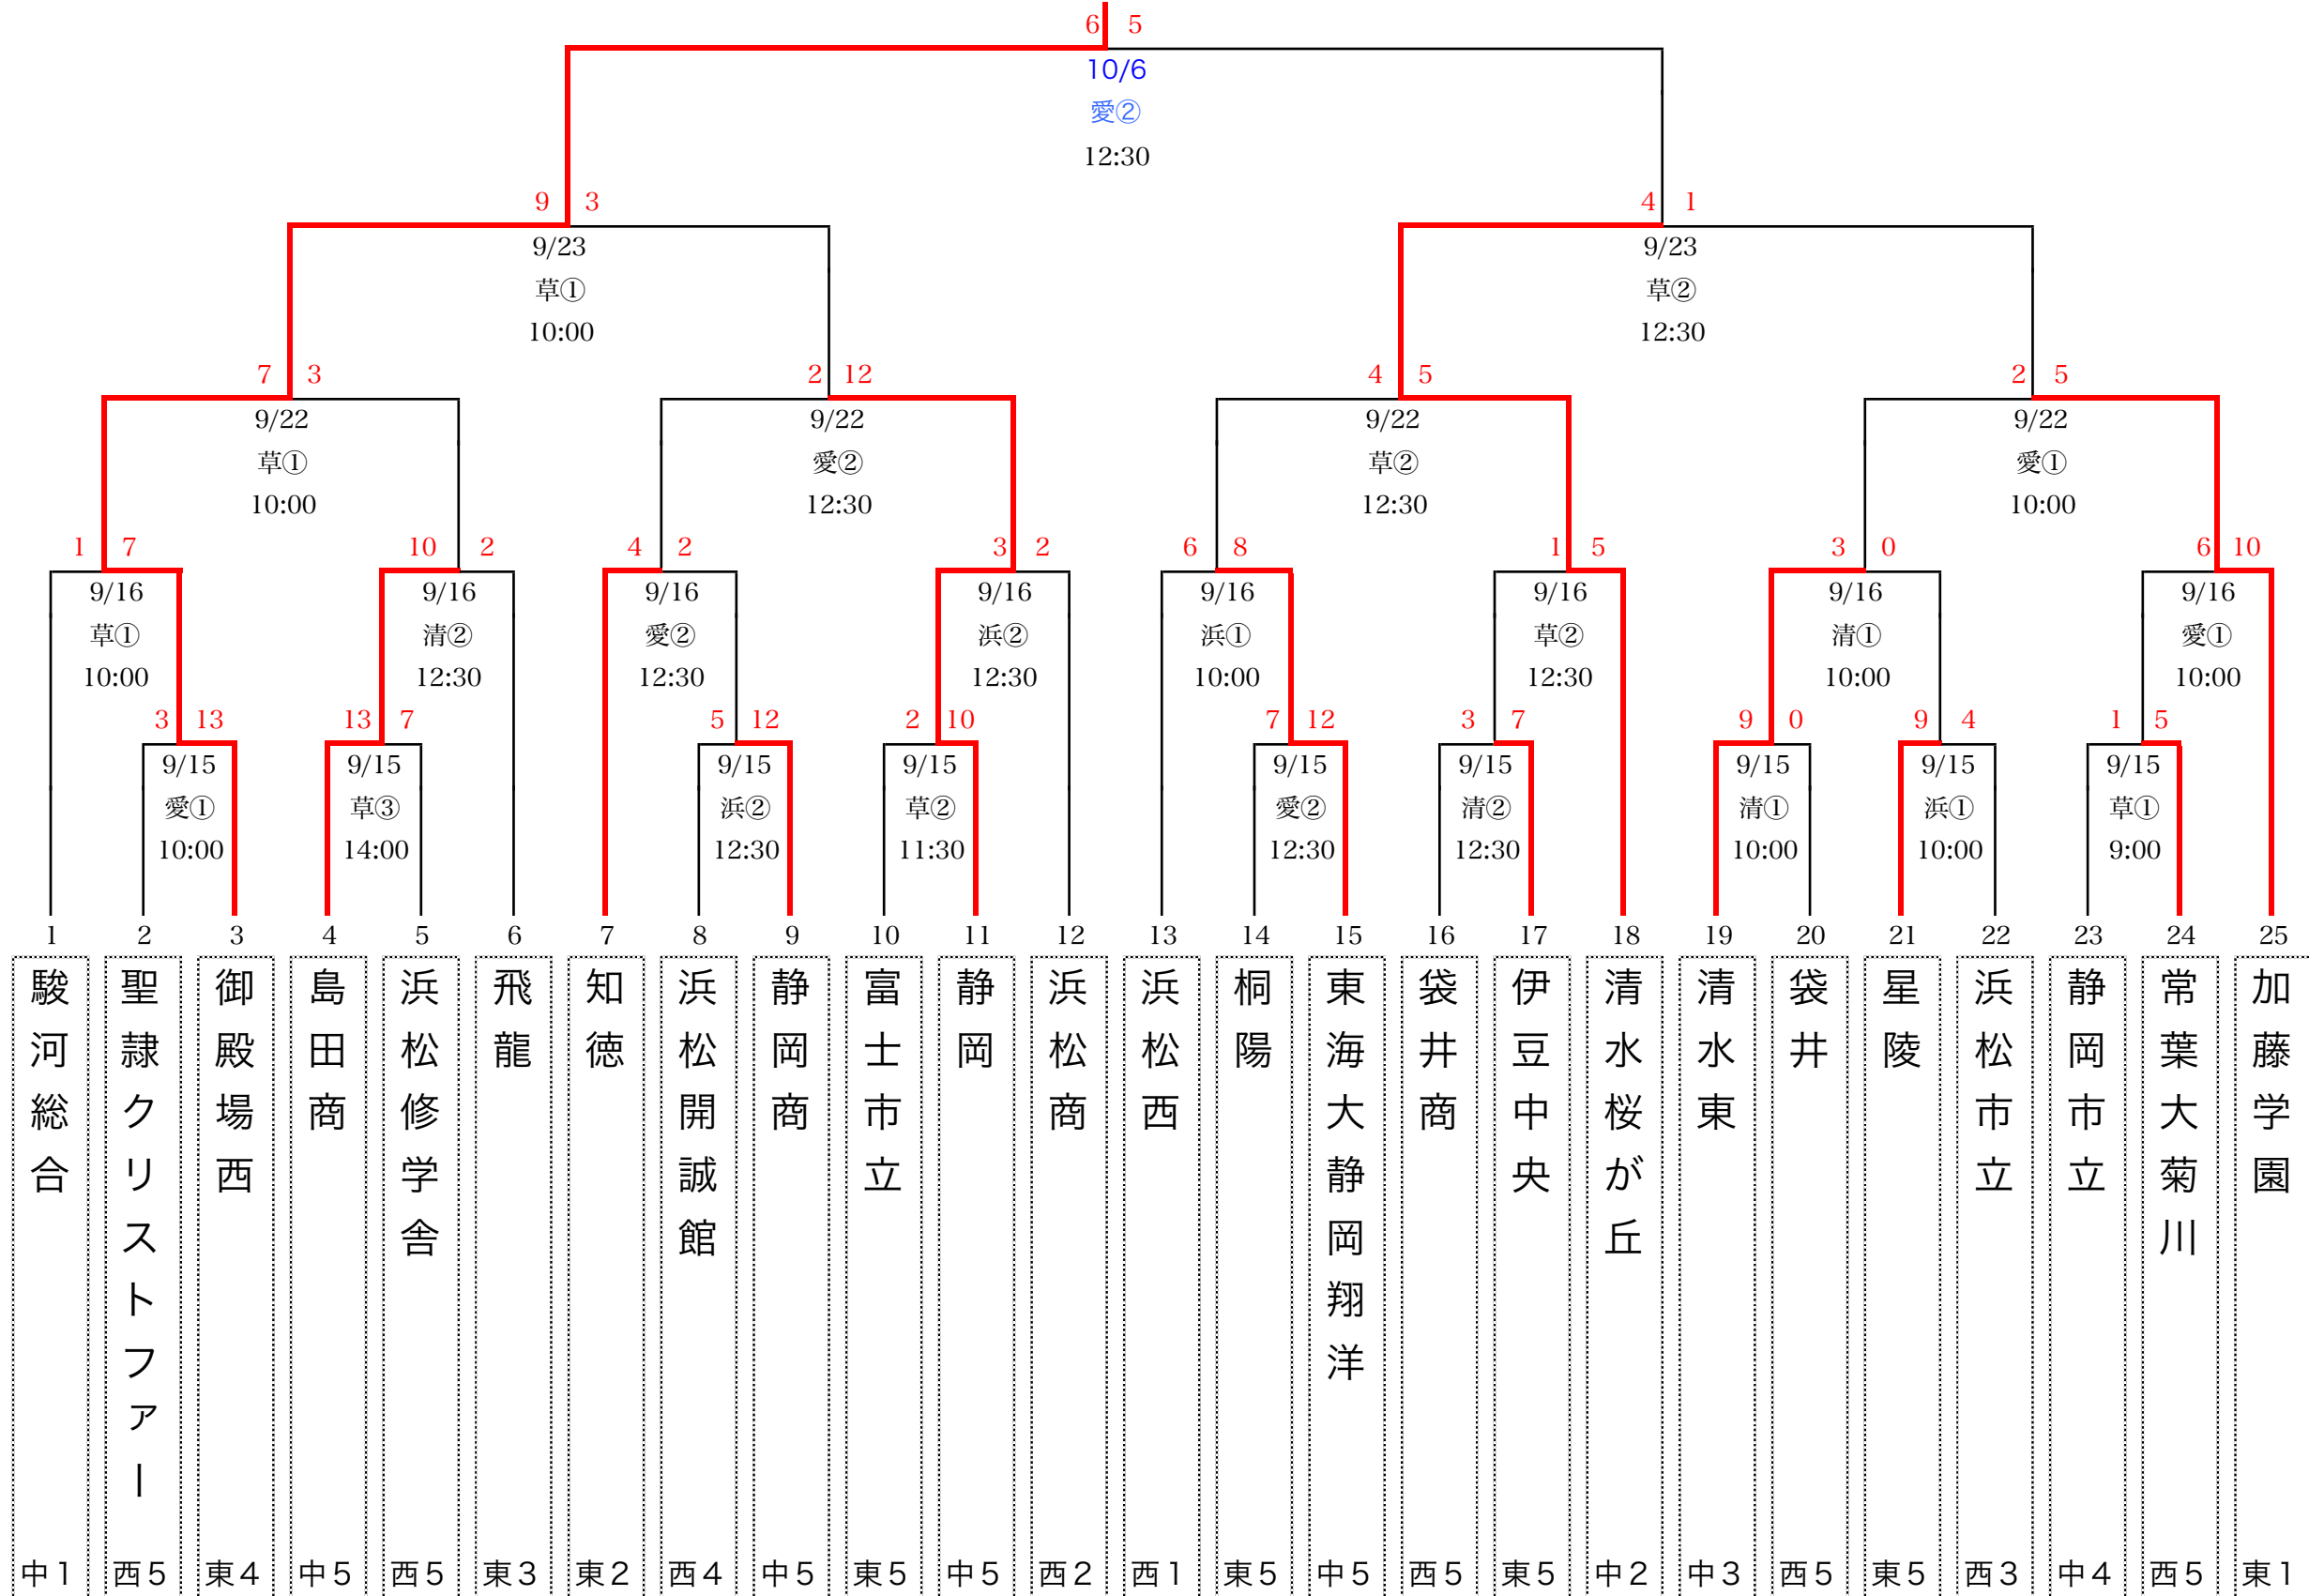

第71回 秋季東海地区高等学校野球大会

(平成30年10月)

優 勝

四日市 … 四日市市営霞ヶ浦球場

津 … 津市営球場

伊 勢 … ダイムスタジアム伊勢

※若番が1塁側

第71回秋季東海地区高等学校野球 静岡県大会

http://shizuoka-hbf.com

優勝 御殿場西高校

3位
決定戦
6 | 5
10/6
愛①
10:00
静岡 | 加藤学園

◎会場
愛:愛鷹球場
清:清水庵原球場
草:草薙球場
浜:浜松球場

月日	曜	試合	計	草	清	愛	浜
9/15	土	1回戦	9	3	2	2	2
16	日	2回戦	8	2	2	2	2
17	月	予備日		予	予	予	予
22	土	3回戦	4	2	予	2	予
23	日	準決勝	2	2	予	予	
24	月	予備日		予	予		
29	土	中止		-	-		
30	日	中止		-	-		
10/6	土	3決、決勝	2	×	-	2	
7	日	予備日		×	-	予	
8	月	予備日		×	予		

中1 西5 東4 中5 西5 東3 東2 西4 中5 東5 中5 西2 西1 東5 中5 西5 東5 中2 中3 西5 東5 西3 中4 西5 東1

<勝抜戦>

優勝 浜松西

<敗者復活戦>

聖隷クリストファー

袋井

袋井商

浜松修学舎

使用球場
 浜：浜松球場
 磐：磐田球場
 掛：掛川球場
 岡：浜岡球場
 北：浜北球場

試合開始 予定時刻
 3 試合日

①：9:00
 ②：11:30
 ③：14:00

2 試合日
 ①：9:30
 ②：12:00
 順位決定1回戦
 9:30