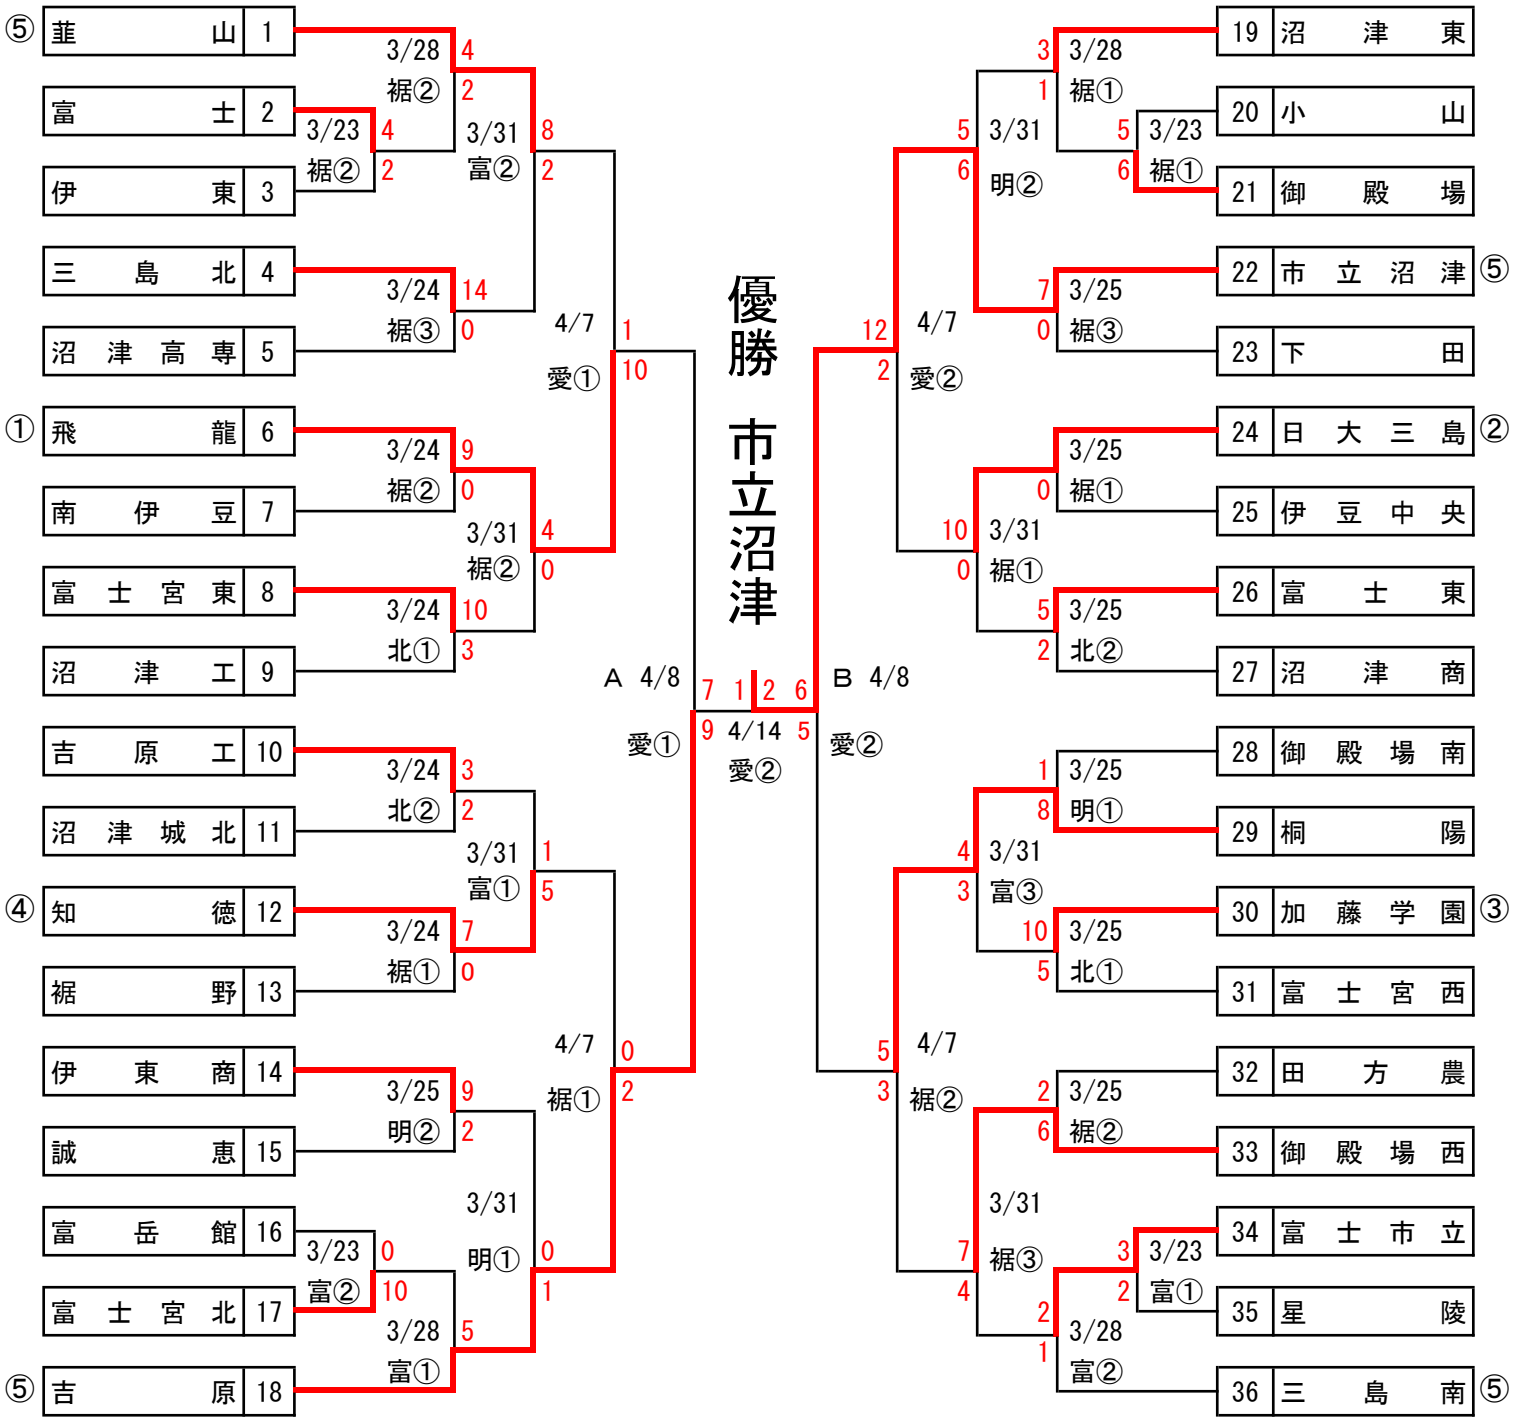

第65回春季東海地区高等学校野球 静岡県大会

月日	曜	試合	計	草	清	愛	浜
4/28	土	1回戦	9	3	2	2	2
29	日	2回戦	8	2	2	2	2
30	月	予備日		予	予	予	予
5/3	木	3回戦	4	2	2	予	予
4	金	準決勝	2	2	予	予	予
5	土	予備日		予	予		予
6	日	3決、決勝	2	2			
12	土	予備日		予			
13	日	予備日		予			

平成30年度 第65回春季高校野球東部大会組合せ

準々決勝(4月7日予定)より有料試合

3	9	4/14	A	飛龍
位	1	愛①	B	桐陽

〈球 場〉

愛:愛鷹球場
 富:富士球場
 裾:裾野球場

明:明星山球場
 北:富士宮北高校野球場

第65回春季東海地区高等学校野球静岡県西部地区大会組合せ

使用球場

- 浜：浜松球場 岡：浜岡球場
- 磐：磐田球場 北：浜北球場
- 掛：掛川球場

試合開始予定時刻

- 3 試合日 2 試合日
- ①：9:00 ①：9:30
- ②：11:30 ②：12:00
- ③：14:00