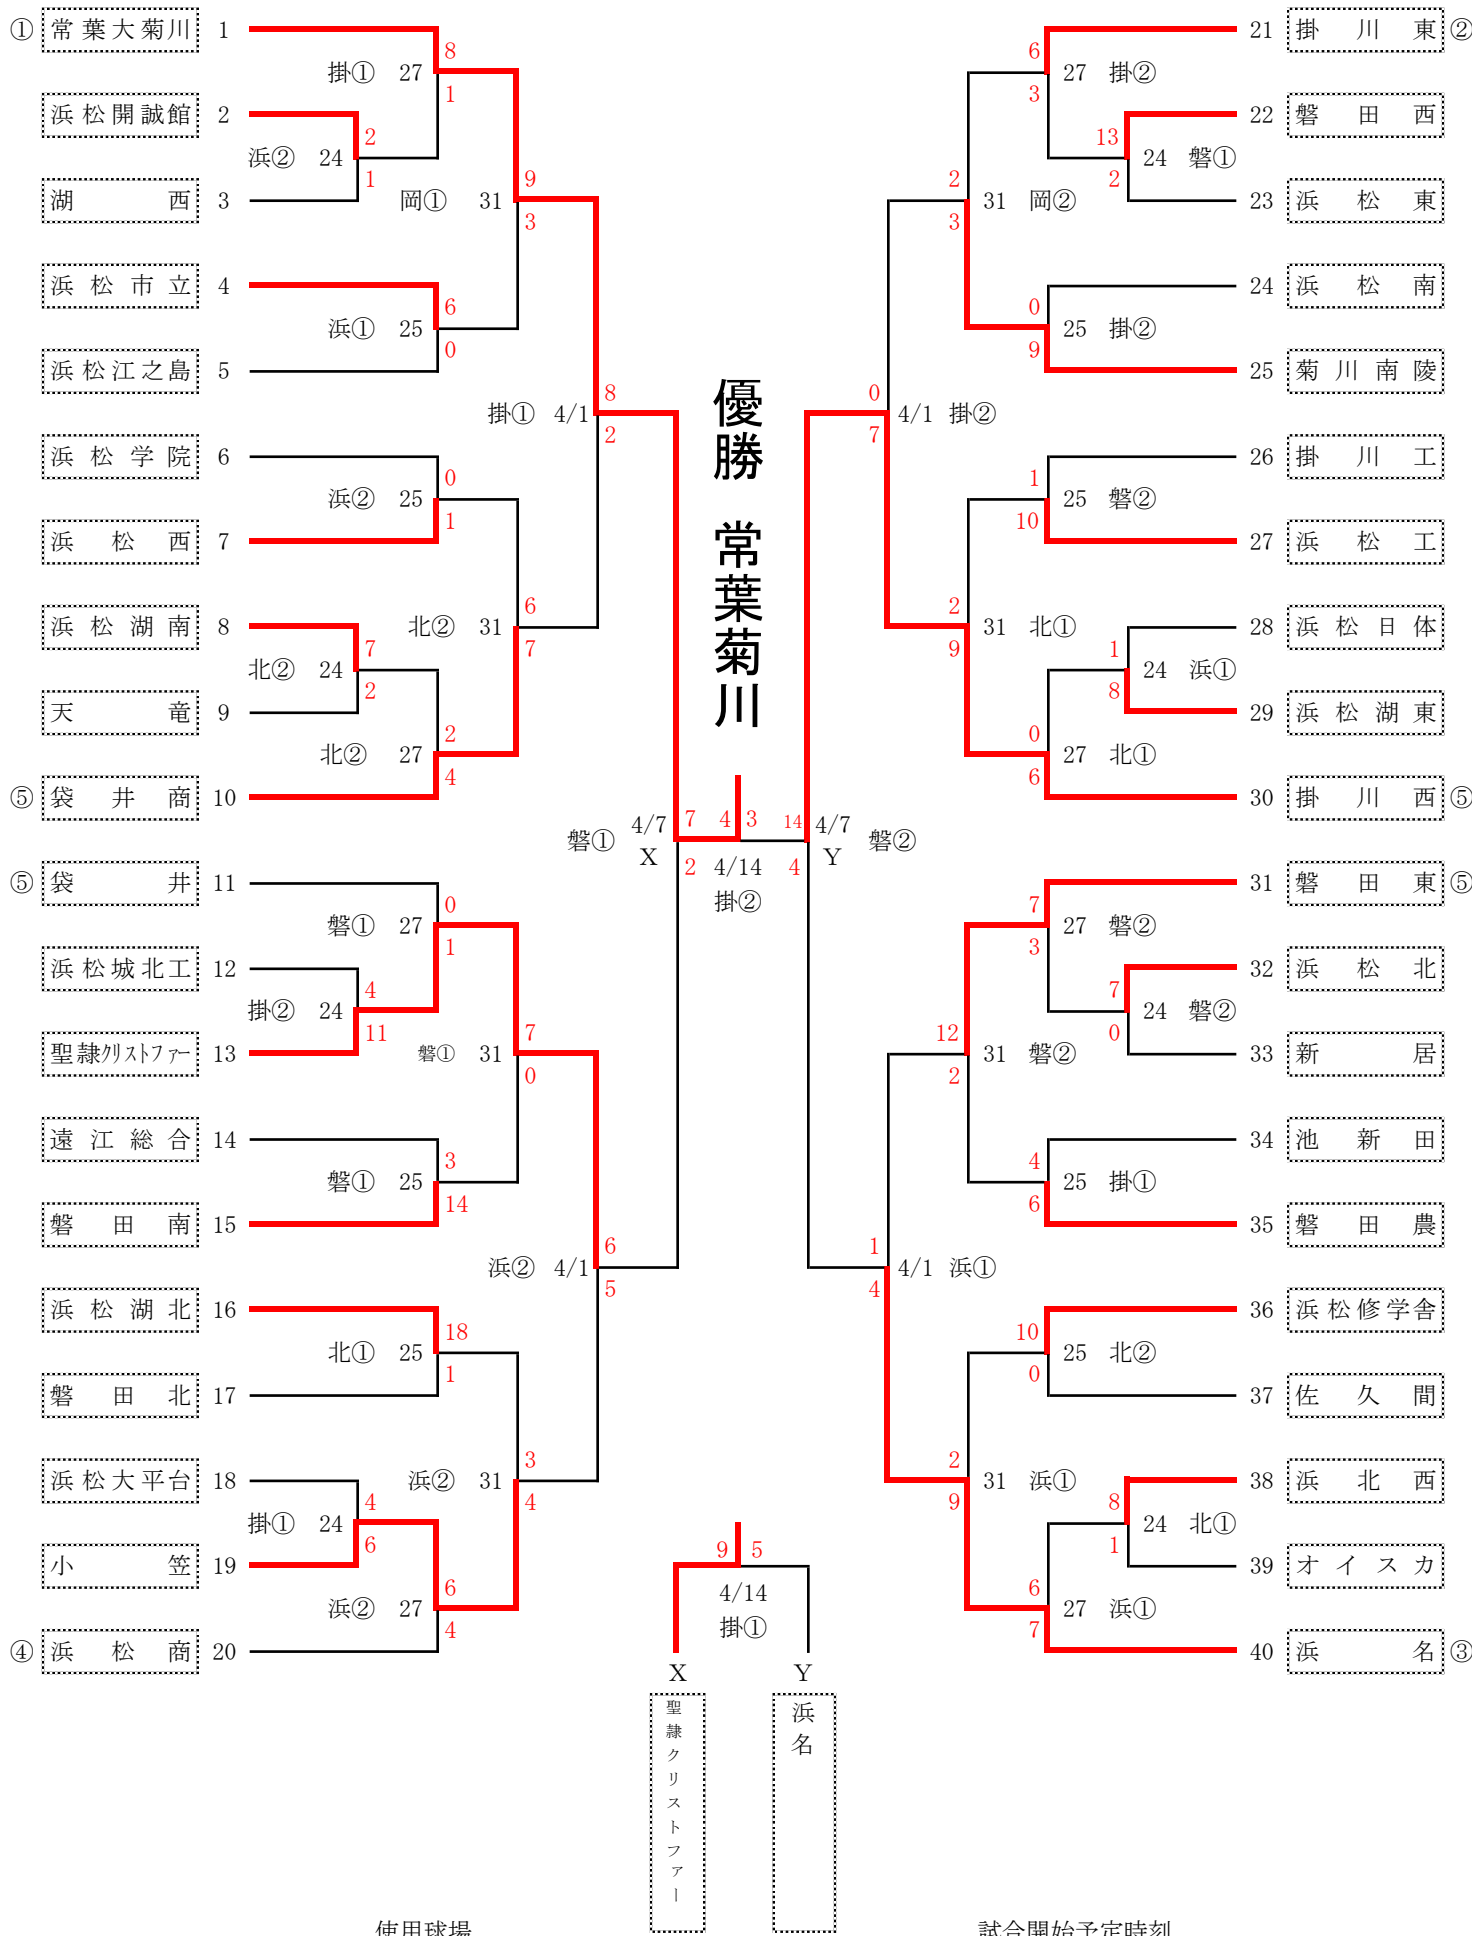

第65回春季東海地区高等学校野球 静岡県大会

月日	曜	試合	計	草	清	愛	浜
4/28	土	1回戦	9	3	2	2	2
29	日	2回戦	8	2	2	2	2
30	月	予備日		予	予	予	予
5/3	木	3回戦	4	2	2	予	予
4	金	準決勝	2	2	予	予	予
5	土	予備日		予	予		予
6	日	3決、決勝	2	2			
12	土	予備日		予			
13	日	予備日		予			

平成30年度 第65回春季高校野球東部大会組合せ

準々決勝(4月7日予定)より有料試合

3	9	4/14	A	飛龍
位	1	愛①	B	桐陽

〈球 場〉

愛:愛鷹球場
 富:富士球場
 裾:裾野球場

明:明星山球場
 北:富士宮北高校野球場

第65回春季東海地区高等学校野球静岡県西部地区大会組合せ

使用球場

- 浜：浜松球場 岡：浜岡球場
- 磐：磐田球場 北：浜北球場
- 掛：掛川球場

試合開始予定時刻

- 3 試合日 2 試合日
- ①：9:00 ①：9:30
- ②：11:30 ②：12:00
- ③：14:00