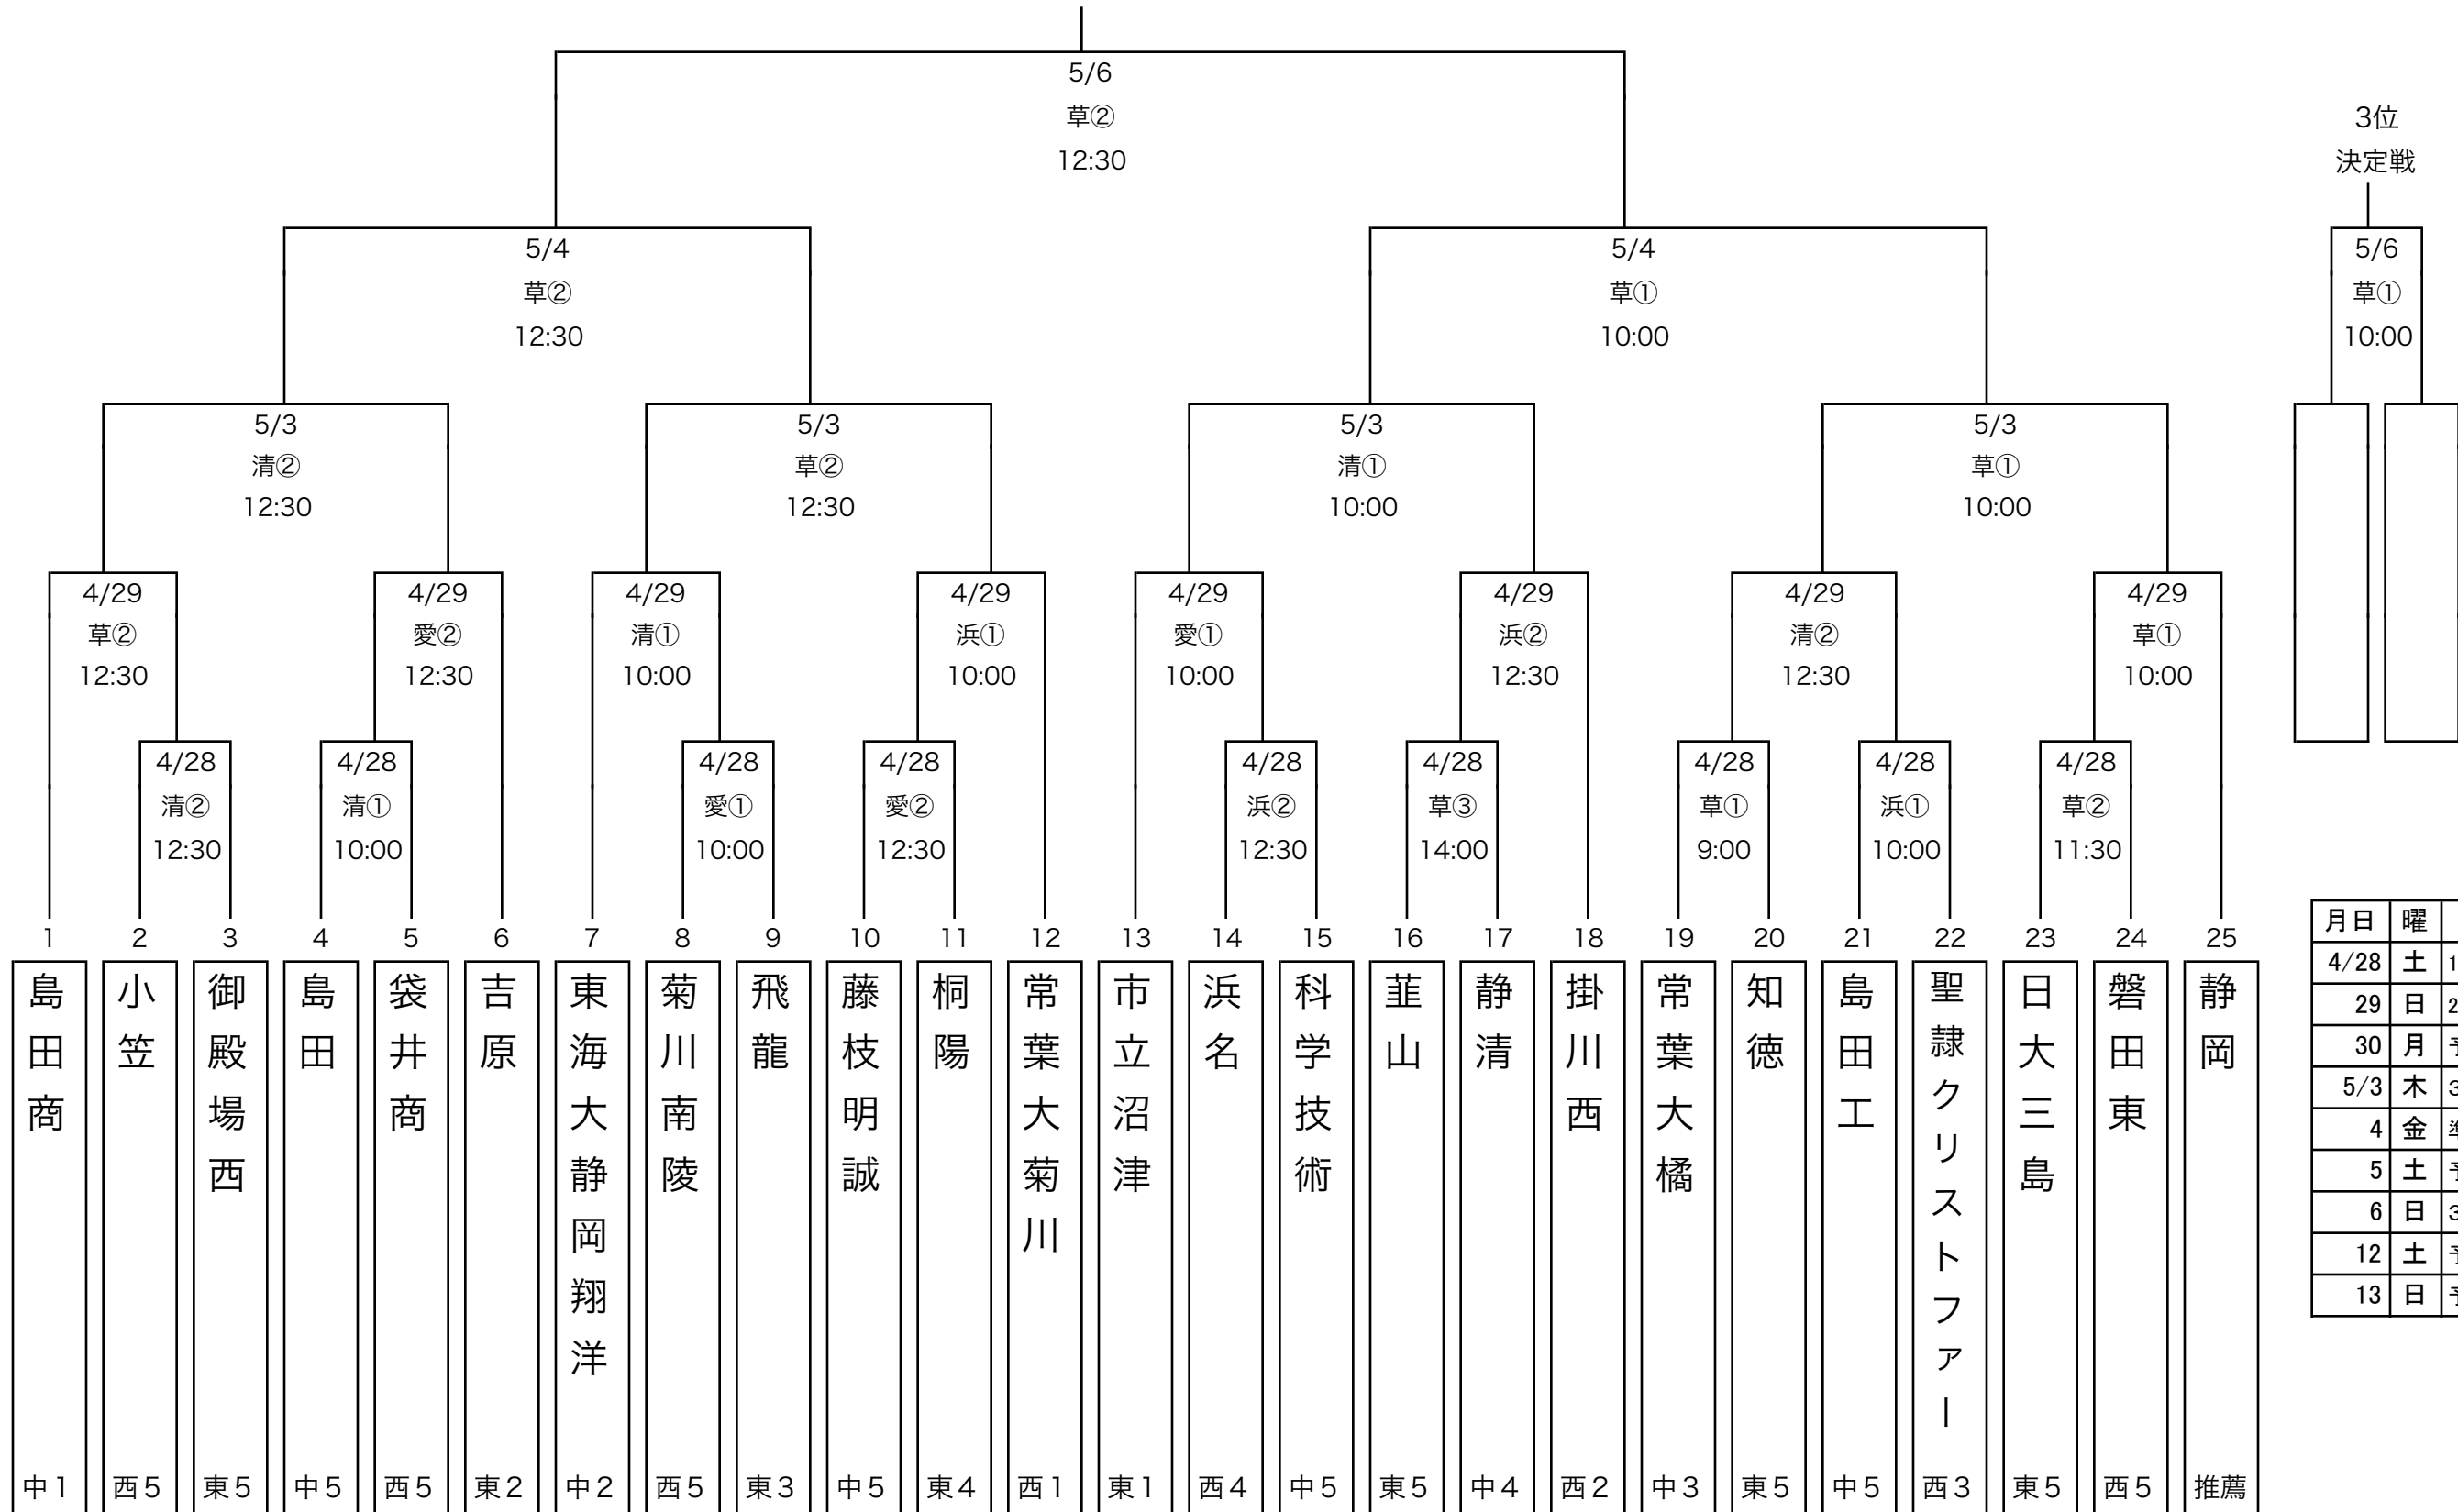

第65回春季東海地区高等学校野球 静岡県大会

月日	曜	試合	計	草	清	愛	浜
4/28	土	1回戦	9	3	2	2	2
29	日	2回戦	8	2	2	2	2
30	月	予備日		予	予	予	予
5/3	木	3回戦	4	2	2	予	予
4	金	準決勝	2	2	予	予	予
5	土	予備日		予	予		予
6	日	3決、決勝	2	2			
12	土	予備日		予			
13	日	予備日		予			

平成30年度 第65回春季高校野球東部大会組合せ

準々決勝(4月7日予定)より有料試合

3	9	4/14	A	飛龍
位	1	愛①	B	桐陽

〈球 場〉

愛:愛鷹球場
 富:富士球場
 裾:裾野球場

明:明星山球場
 北:富士宮北高校野球場

第65回春季東海地区高等学校野球静岡県西部地区大会組合せ

使用球場

- 浜：浜松球場 岡：浜岡球場
- 磐：磐田球場 北：浜北球場
- 掛：掛川球場

試合開始予定時刻

- 3 試合日 2 試合日
- ①：9:00 ①：9:30
- ②：11:30 ②：12:00
- ③：14:00