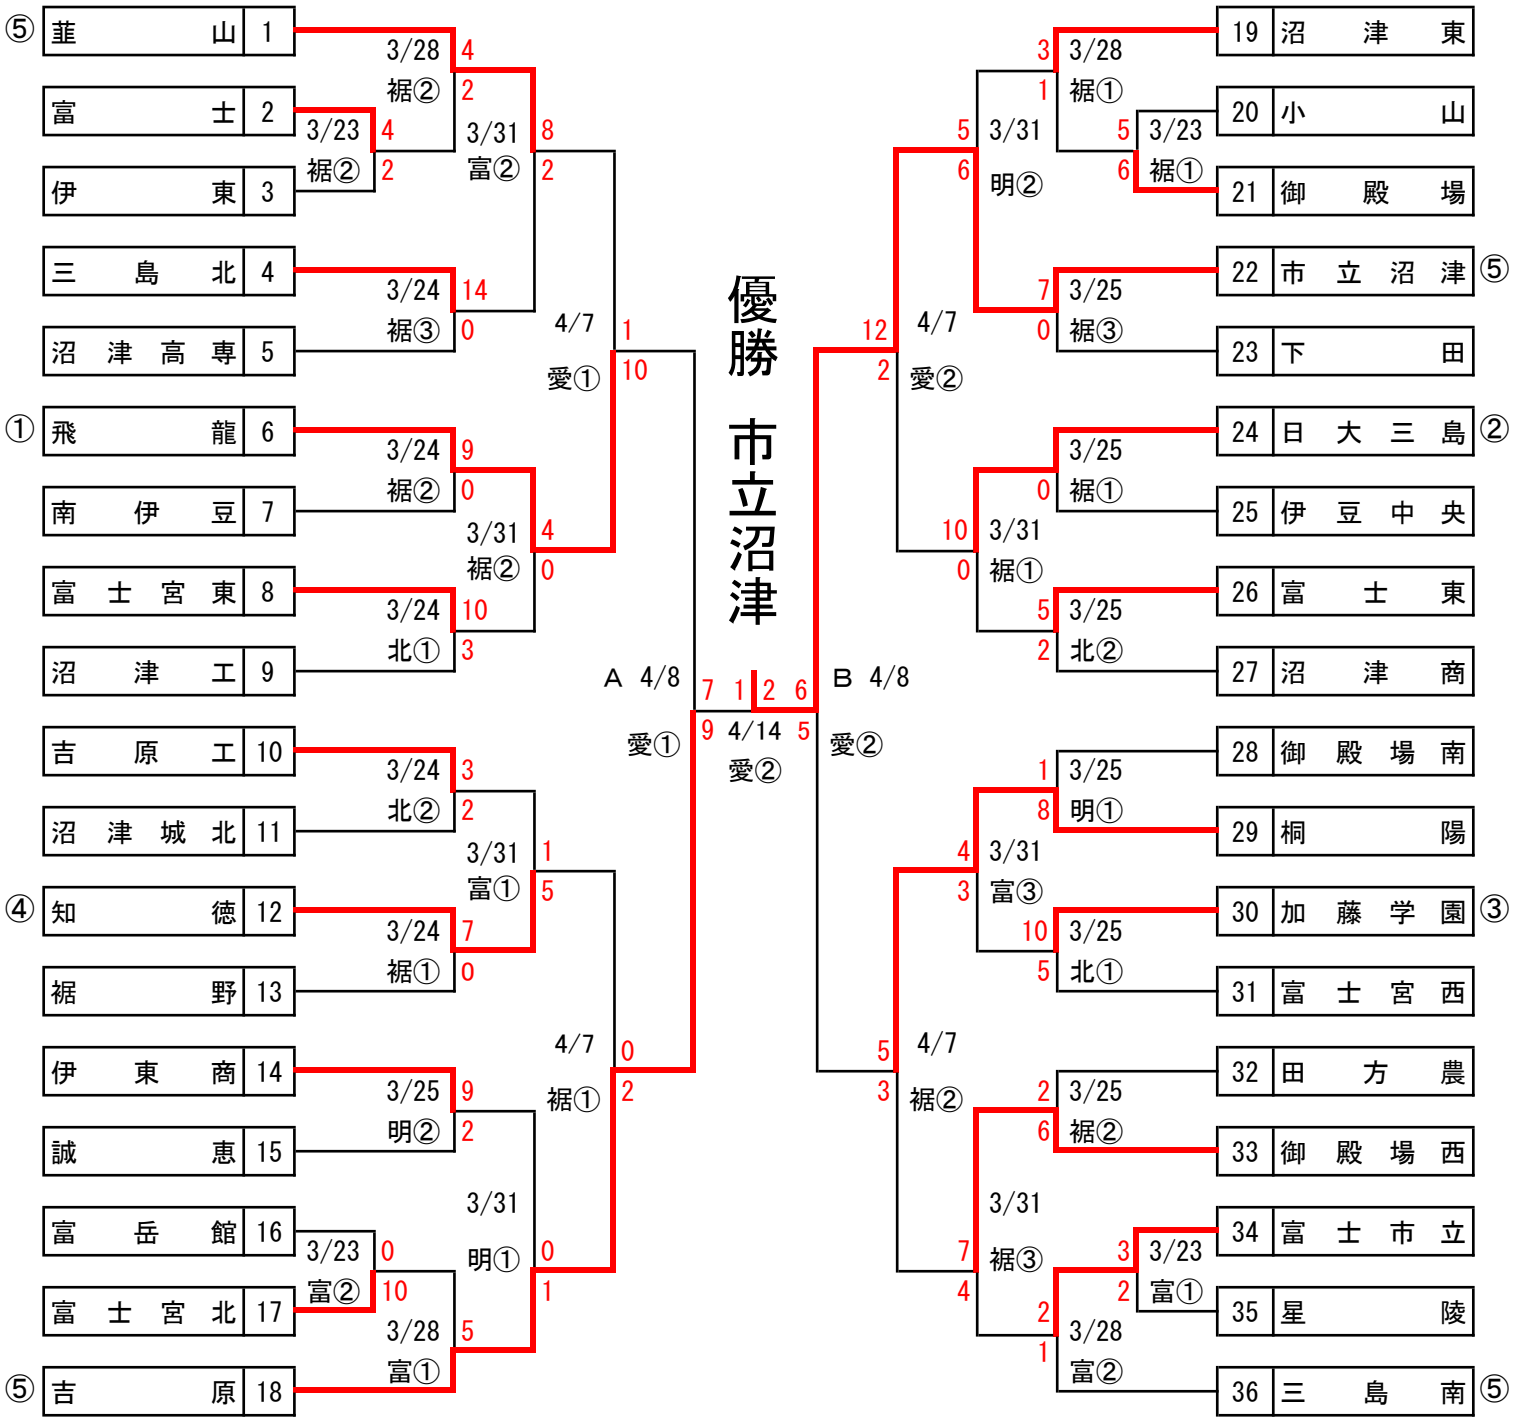

第65回 春季東海地区高等学校野球大会

(平成30年5月)

小牧・・・小牧市民球場

豊田・・・豊田市運動公園野球場

優勝 東邦高校

第65回春季東海地区高等学校野球 静岡県大会

優勝 静岡

◎会場
 草:草薙球場
 清:清水庵原球場
 愛:愛鷹球場
 浜:浜松球場

月日	曜	試合	計	草	清	愛	浜
4/28	土	1回戦	9	3	2	2	2
29	日	2回戦	8	2	2	2	2
30	月	予備日		予	予	予	予
5/3	木	3回戦	4	2	2	予	予
4	金	準決勝	2	2	予	予	予
5	土	予備日		予	予		予
6	日	3決、決勝	2	2			
12	土	予備日		予			
13	日	予備日		予			

- 1 島田商
中1
- 2 小笠
西5
- 3 御殿場西
東5
- 4 島田
中5
- 5 袋井商
西5
- 6 吉原
東2
- 7 東海大静岡翔洋
中2
- 8 菊川南陵
西5
- 9 飛龍
東3
- 10 藤枝明誠
中5
- 11 桐陽
東4
- 12 常葉大菊川
西1
- 13 市立沼津
東1
- 14 浜名
西4
- 15 科学技術
中5
- 16 韮山
東5
- 17 静岡清
中4
- 18 掛川西
西2
- 19 常葉大橘
中3
- 20 知徳
東5
- 21 島田工
中5
- 22 聖隷クリストファー
西3
- 23 日大三島
東5
- 24 磐田東
西5
- 25 静岡
推薦

平成30年度 第65回春季高校野球東部大会組合せ

予備日：3月27日(火)・4月1日(日)・15日(日)・21日(土)・22日(日)

試合開始予定時刻 ①9:00 ②11:30 ③14:00

ただし富士・明星山球場3試合の場合 ①8:30 ②11:00 ③13:30

準々決勝(4月7日予定)より有料試合

〈球 場〉

愛:愛鷹球場

富:富士球場

裾:裾野球場

明:明星山球場

北:富士宮北高校野球場

平成30年度 第65回春季東海地区高等学校野球静岡県中部地区大会 組合せ

優勝 島田商

《勝ち抜き戦》

《3・4位決定戦》

《日程》