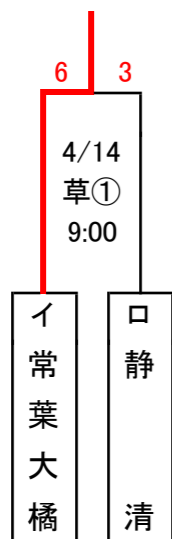

月日	曜	試合	計	草	清	愛	浜
4/28	土	1回戦	9	3	2	2	2
29	日	2回戦	8	2	2	2	2
30	月	予備日		予	予	予	予
5/3	木	3回戦	4	2	2	予	予
4	金	準決勝	2	2	予	予	予
5	土	予備日		予	予		予
6	日	3決、決勝	2	2			
12	土	予備日		予			
13	日	予備日		予			

- 1 島田商
中1
- 2 小笠
西5
- 3 御殿場西
東5
- 4 島田
中5
- 5 袋井商
西5
- 6 吉原
東2
- 7 東海大静岡翔洋
中2
- 8 菊川南陵
西5
- 9 飛龍
東3
- 10 藤枝明誠
中5
- 11 桐陽
東4
- 12 常葉大菊川
西1
- 13 市立沼津
東1
- 14 浜名
西4
- 15 科学技術
中5
- 16 韮山
東5
- 17 静岡清
中4
- 18 掛川西
西2
- 19 常葉大橘
中3
- 20 知徳
東5
- 21 島田工
中5
- 22 聖隷クリストファー
西3
- 23 日大三島
東5
- 24 磐田東
西5
- 25 静岡
推薦

裾:裾野球場

明:明星山球場

北:富士宮北高校野球場

平成30年度 第65回春季東海地区高等学校野球静岡県中部地区大会 組合せ

優勝 島田商

《勝ち抜き戦》

《3・4位決定戦》

《日程》

月日	曜	勝抜き戦	計	草	清	焼	島	西
24	土	1回戦	3	×	×	×	×	3
25	日	1回戦	3	×	×	×	×	3
26	月	予備		×	×	×	×	予
27	火	予備		×	×		予	予
28	水	予備		×	予		予	予
31	土	1回戦	10	2	2	2	2	2
4/1	日	2回戦	8	×	3	3	×	2
2	月	予備		予	×	予		×
3	火	予備		×	×	予	予	予
4	水	予備		×	×	予	予	予
5	木	予備		×	×	予	予	予
7	土	準々決勝	4	2	×	×	2	
8	日	準決勝	2	2	×	×	予	
14	土	3決・決勝	2	2				
15	日	予備		予				
21	土	予備		予				
22	日	予備		予				