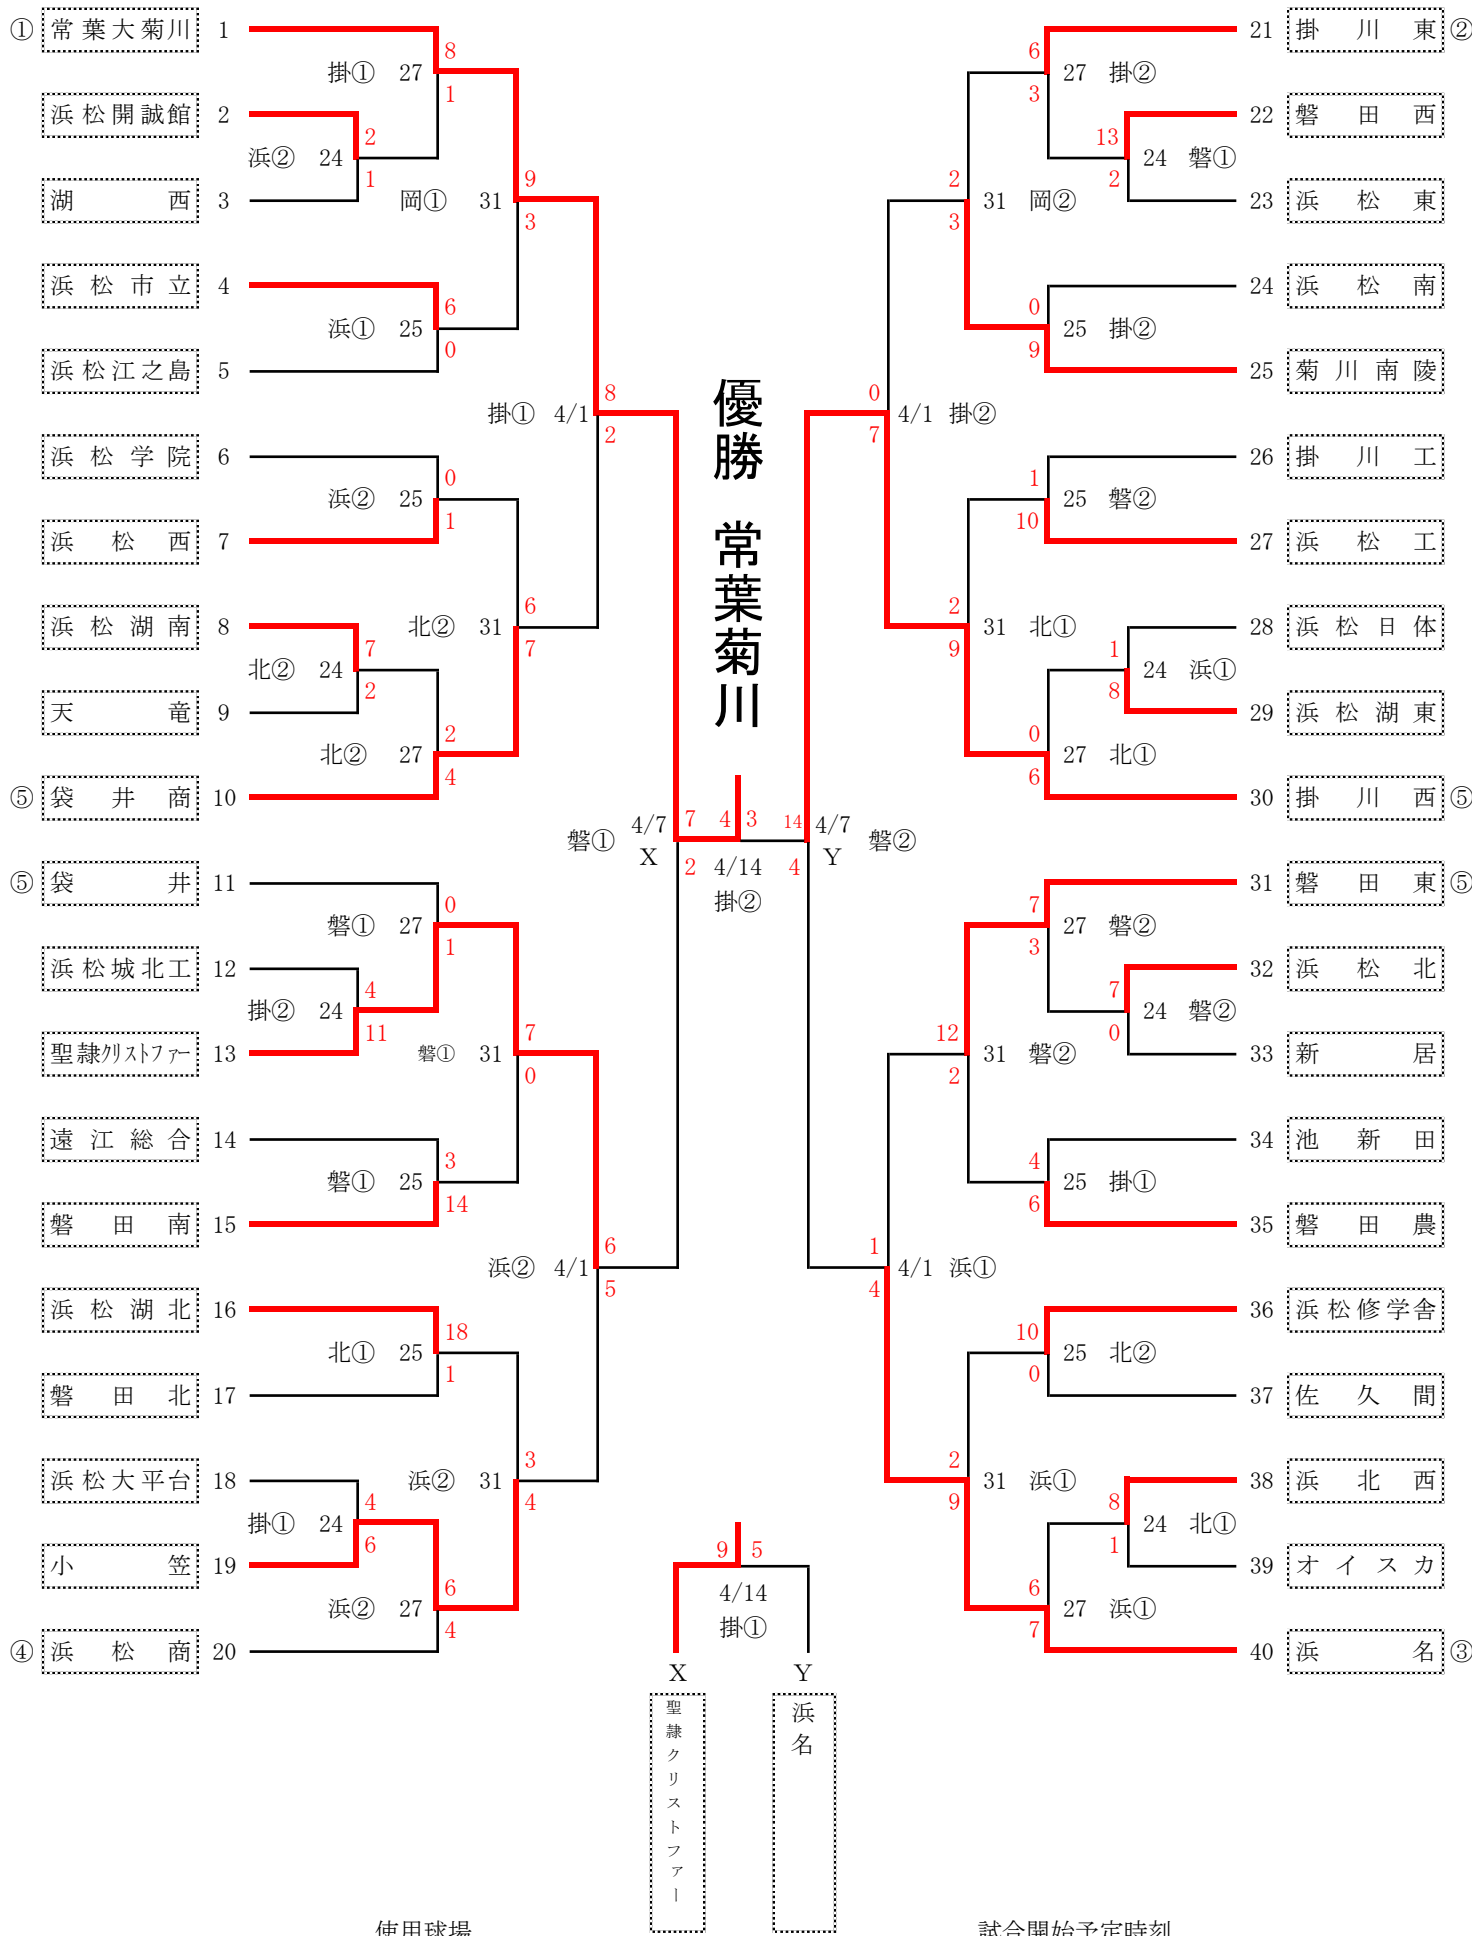

第65回 春季東海地区高等学校野球大会

(平成30年5月)

小牧・・・小牧市民球場

豊田・・・豊田市運動公園野球場

優勝 東邦高校

第65回春季東海地区高等学校野球 静岡県大会

優勝 静岡

◎会場
 草:草薙球場
 清:清水庵原球場
 愛:愛鷹球場
 浜:浜松球場

平成30年度 第65回春季高校野球東部大会組合せ

予備日：3月27日(火)・4月1日(日)・15日(日)・21日(土)・22日(日)

試合開始予定時刻 ①9:00 ②11:30 ③14:00

ただし富士・明星山球場3試合の場合 ①8:30 ②11:00 ③13:30

準々決勝(4月7日予定)より有料試合

〈球 場〉

愛:愛鷹球場

富:富士球場

裾:裾野球場

明:明星山球場

北:富士宮北高校野球場

平成30年度 第65回春季東海地区高等学校野球静岡県中部地区大会 組合せ

優勝 島田商

《勝ち抜き戦》

《3・4位決定戦》

《日程》

草 草薙球場
 清 清水庵原球場
 焼 焼津球場
 島 島田球場
 西 西ヶ谷球場

第65回春季東海地区高等学校野球静岡県西部地区大会組合せ

使用球場

- 浜：浜松球場 岡：浜岡球場
- 磐：磐田球場 北：浜北球場
- 掛：掛川球場

試合開始予定時刻

- 3 試合日 2 試合日
- ①：9:00 ①：9:30
- ②：11:30 ②：12:00
- ③：14:00