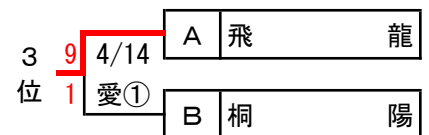

平成30年度 第65回春季高校野球東部大会組合せ

予備日：3月27日(火)・4月1日(日)・15日(日)・21日(土)・22日(日)

試合開始予定時刻 ①9:00 ②11:30 ③14:00

ただし富士・明星山球場3試合の場合 ①8:30 ②11:00 ③13:30

準々決勝(4月7日予定)より有料試合

〈球 場〉

愛:愛鷹球場

富:富士球場

裾:裾野球場

明:明星山球場

北:富士宮北高校野球場

平成30年度 第65回春季東海地区高等学校野球静岡県中部地区大会 組合せ

優勝 島田商

《勝ち抜き戦》

《3・4位決定戦》

《日程》