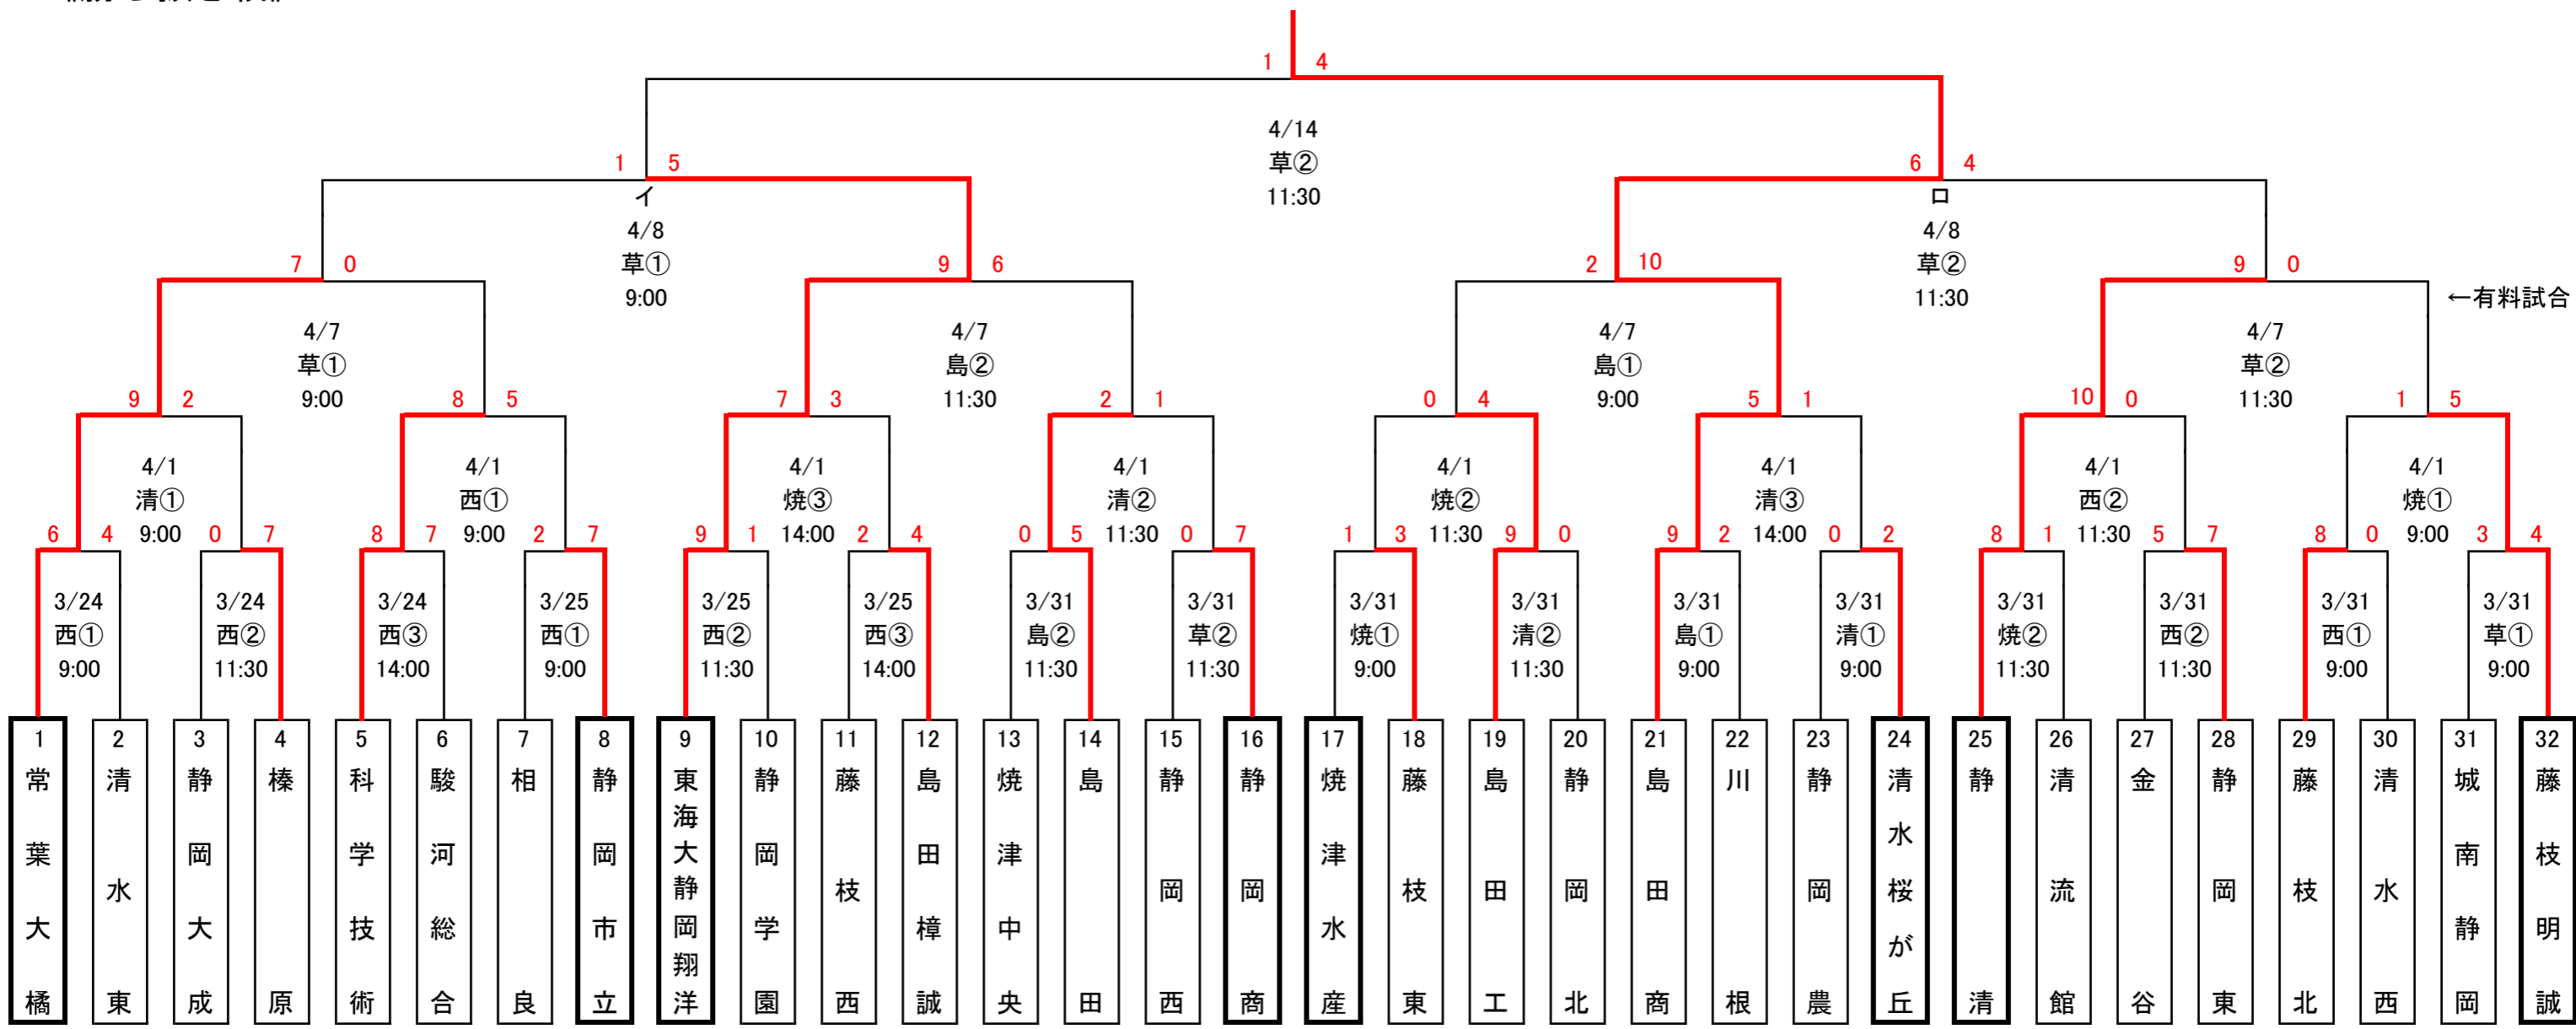

平成30年度 第65回春季高校野球東部大会組合せ

予備日：3月27日(火)・4月1日(日)・15日(日)・21日(土)・22日(日)

試合開始予定時刻 ①9:00 ②11:30 ③14:00

ただし富士・明星山球場3試合の場合 ①8:30 ②11:00 ③13:30

準々決勝(4月7日予定)より有料試合

〈球 場〉

愛:愛鷹球場

富:富士球場

裾:裾野球場

明:明星山球場

北:富士宮北高校野球場

平成30年度 第65回春季東海地区高等学校野球静岡県中部地区大会 組合せ

優勝 島田商

《勝ち抜き戦》

《3・4位決定戦》

《日程》

月日	曜	勝抜き戦	計	草	清	焼	島	西
24	土	1回戦	3	×	×	×	×	3
25	日	1回戦	3	×	×	×	×	3
26	月	予備		×	×	×	×	予
27	火	予備		×	×		予	予
28	水	予備		×	予		予	予
31	土	1回戦	10	2	2	2	2	2
4/1	日	2回戦	8	×	3	3	×	2
2	月	予備		予	×	予		×
3	火	予備		×	×	予	予	予
4	水	予備		×	×	予	予	予
5	木	予備		×	×	予	予	予
7	土	準々決勝	4	2	×	×	2	
8	日	準決勝	2	2	×	×	予	
14	土	3決・決勝	2	2				
15	日	予備		予				
21	土	予備		予				
22	日	予備		予				

草 草薙球場
 清 清水庵原球場
 焼 焼津球場
 島 島田球場
 西 西ヶ谷球場

第65回春季東海地区高等学校野球静岡県西部地区大会組合せ

使用球場

- 浜：浜松球場 岡：浜岡球場
- 磐：磐田球場 北：浜北球場
- 掛：掛川球場

試合開始予定時刻

- 3 試合日 2 試合日
- ①：9:00 ①：9:30
- ②：11:30 ②：12:00
- ③：14:00