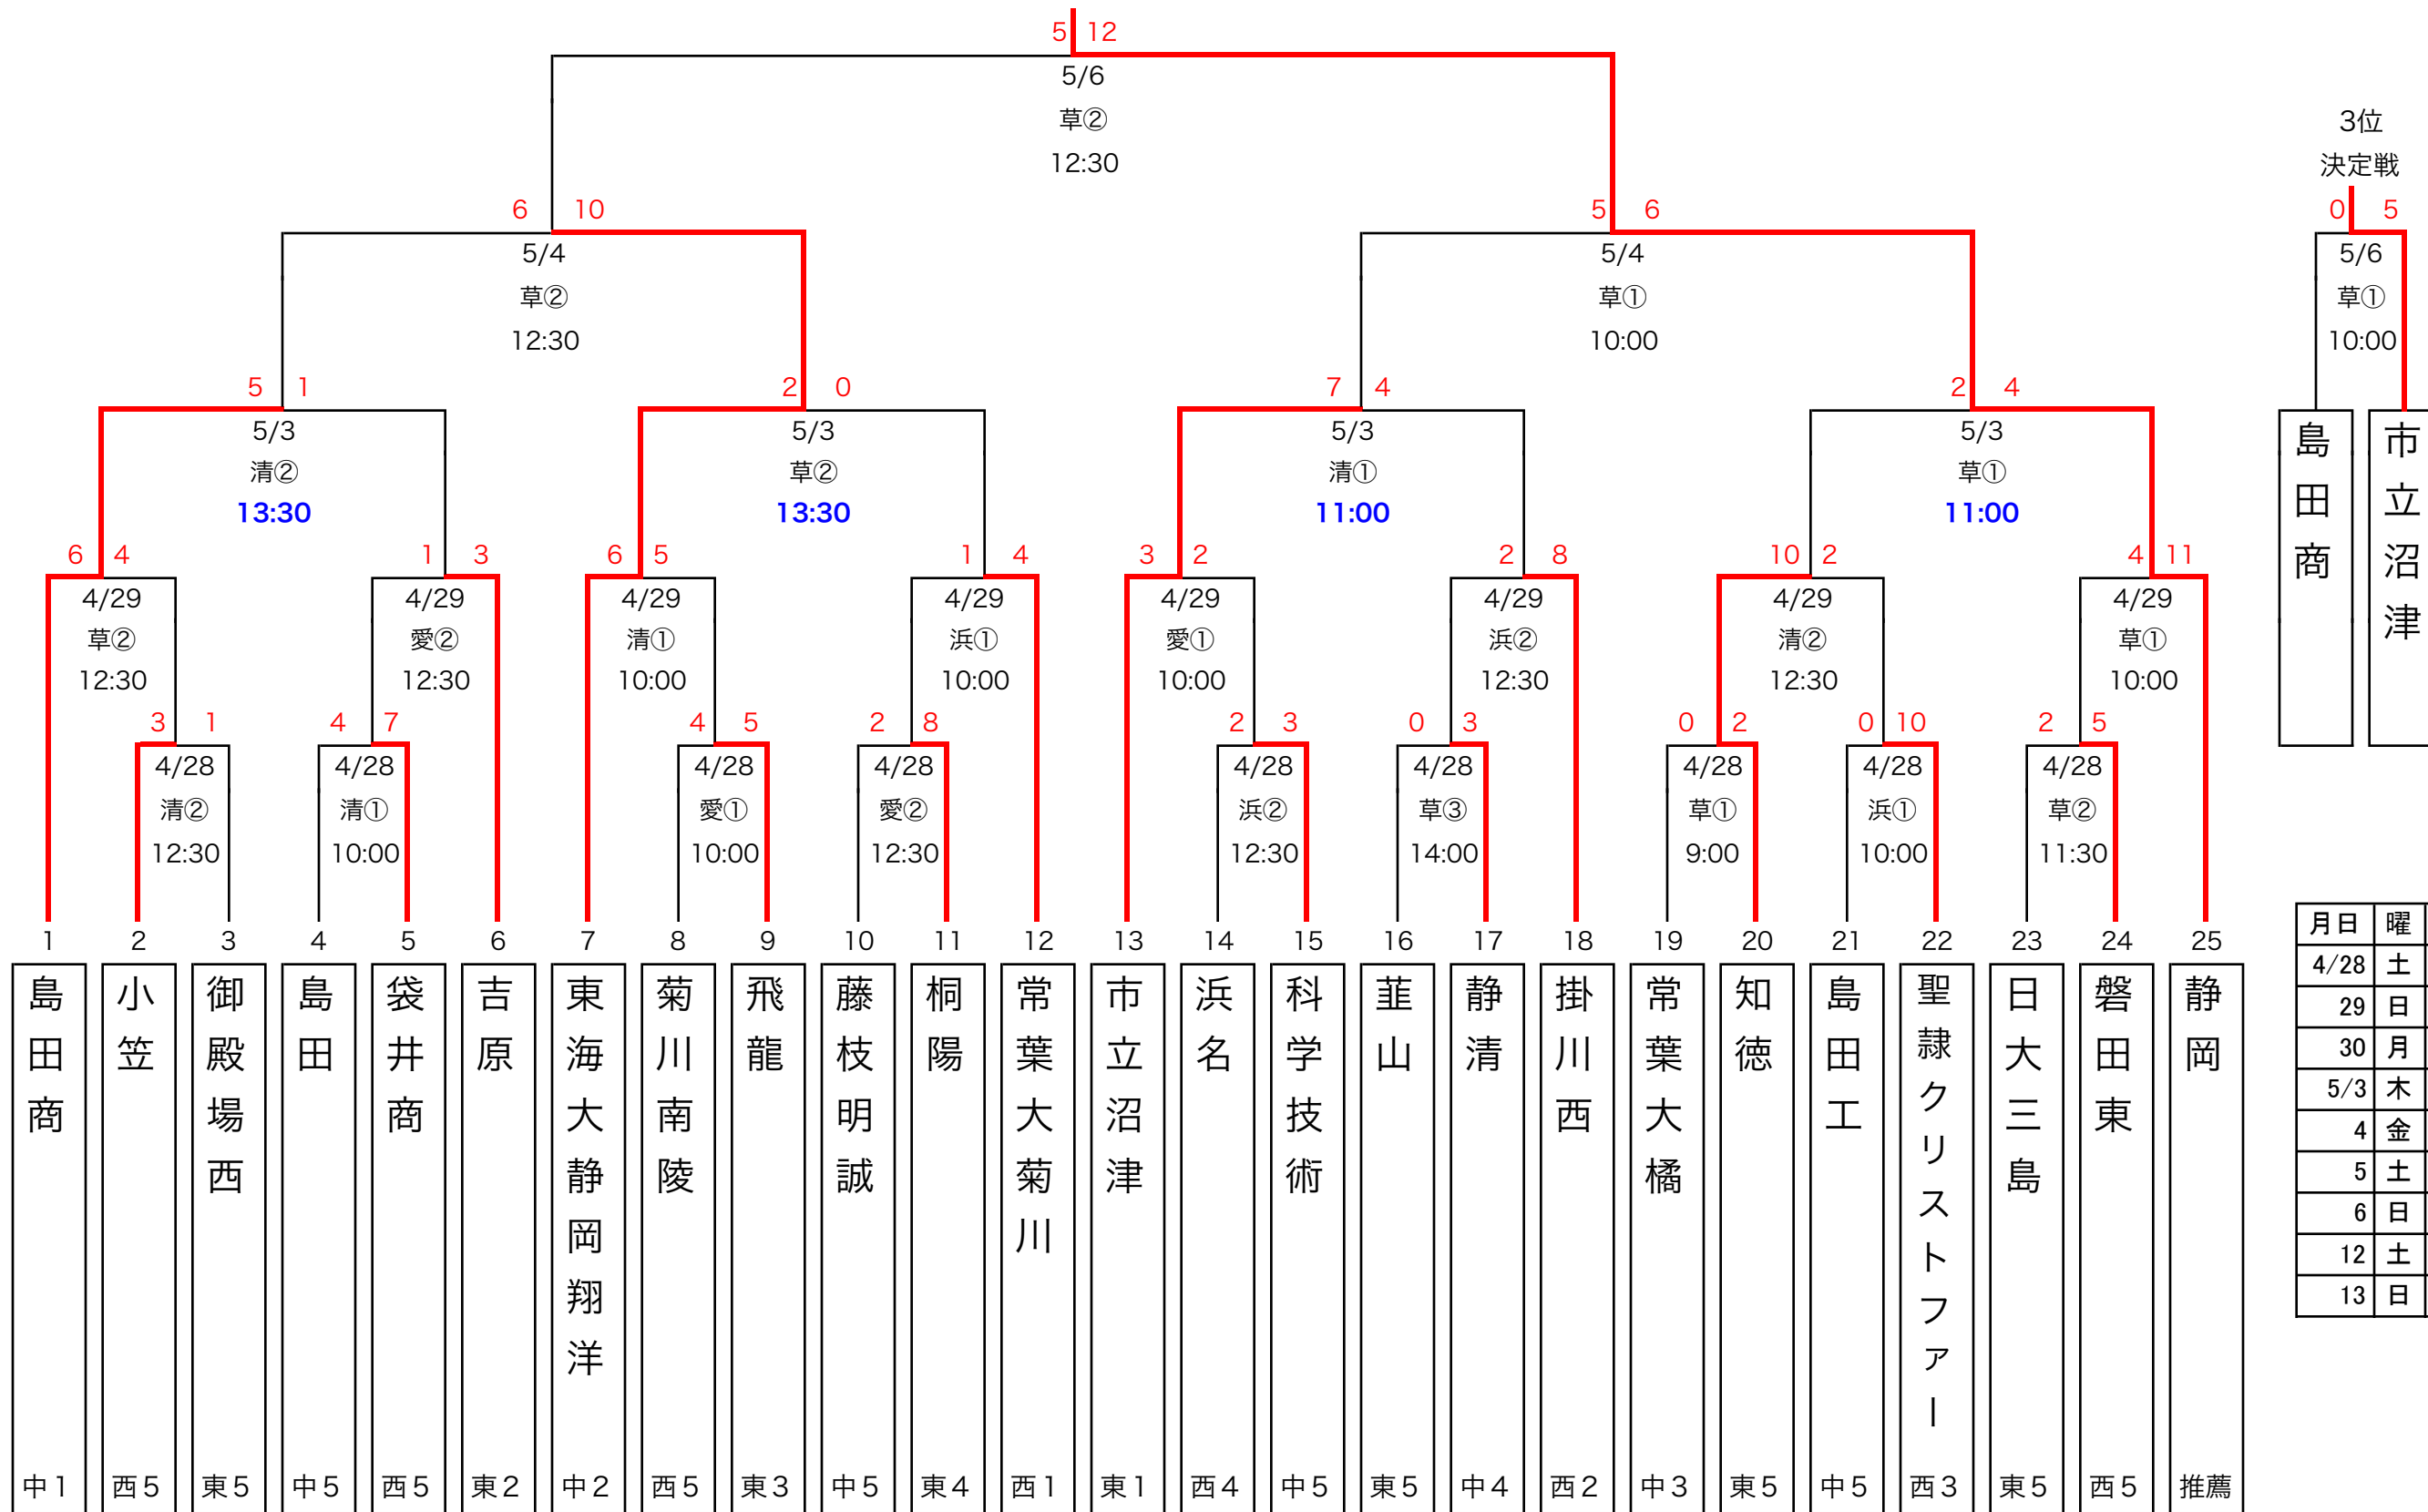

第65回 春季東海地区高等学校野球大会

(平成30年5月)

小牧・・・小牧市民球場

豊田・・・豊田市運動公園野球場

優勝 東邦高校

第65回春季東海地区高等学校野球 静岡県大会

優勝 静岡

◎会場
 草:草薙球場
 清:清水庵原球場
 愛:愛鷹球場
 浜:浜松球場

平成30年度 第65回春季高校野球東部大会組合せ

予備日：3月27日(火)・4月1日(日)・15日(日)・21日(土)・22日(日)

試合開始予定時刻 ①9:00 ②11:30 ③14:00

ただし富士・明星山球場3試合の場合 ①8:30 ②11:00 ③13:30

準々決勝(4月7日予定)より有料試合

〈球 場〉

愛:愛鷹球場

富:富士球場

月日	曜	勝抜き戦	計	草	清	焼	島	西
24	土	1回戦	3	×	×	×	×	3
25	日	1回戦	3	×	×	×	×	3
26	月	予備		×	×	×	×	予
27	火	予備		×	×		予	予
28	水	予備		×	予		予	予
31	土	1回戦	10	2	2	2	2	2
4/1	日	2回戦	8	×	3	3	×	2
2	月	予備		予	×	予		×
3	火	予備		×	×	予	予	予
4	水	予備		×	×	予	予	予
5	木	予備		×	×	予	予	予
7	土	準々決勝	4	2	×	×	2	
8	日	準決勝	2	2	×	×	予	
14	土	3決・決勝	2	2				
15	日	予備		予				
21	土	予備		予				
22	日	予備		予				

草 草薙球場
 清 清水庵原球場
 焼 焼津球場
 島 島田球場
 西 西ヶ谷球場

第65回春季東海地区高等学校野球静岡県西部地区大会組合せ

使用球場

- 浜：浜松球場 岡：浜岡球場
- 磐：磐田球場 北：浜北球場
- 掛：掛川球場

試合開始予定時刻

- 3 試合日 2 試合日
- ①：9:00 ①：9:30
- ②：11:30 ②：12:00
- ③：14:00