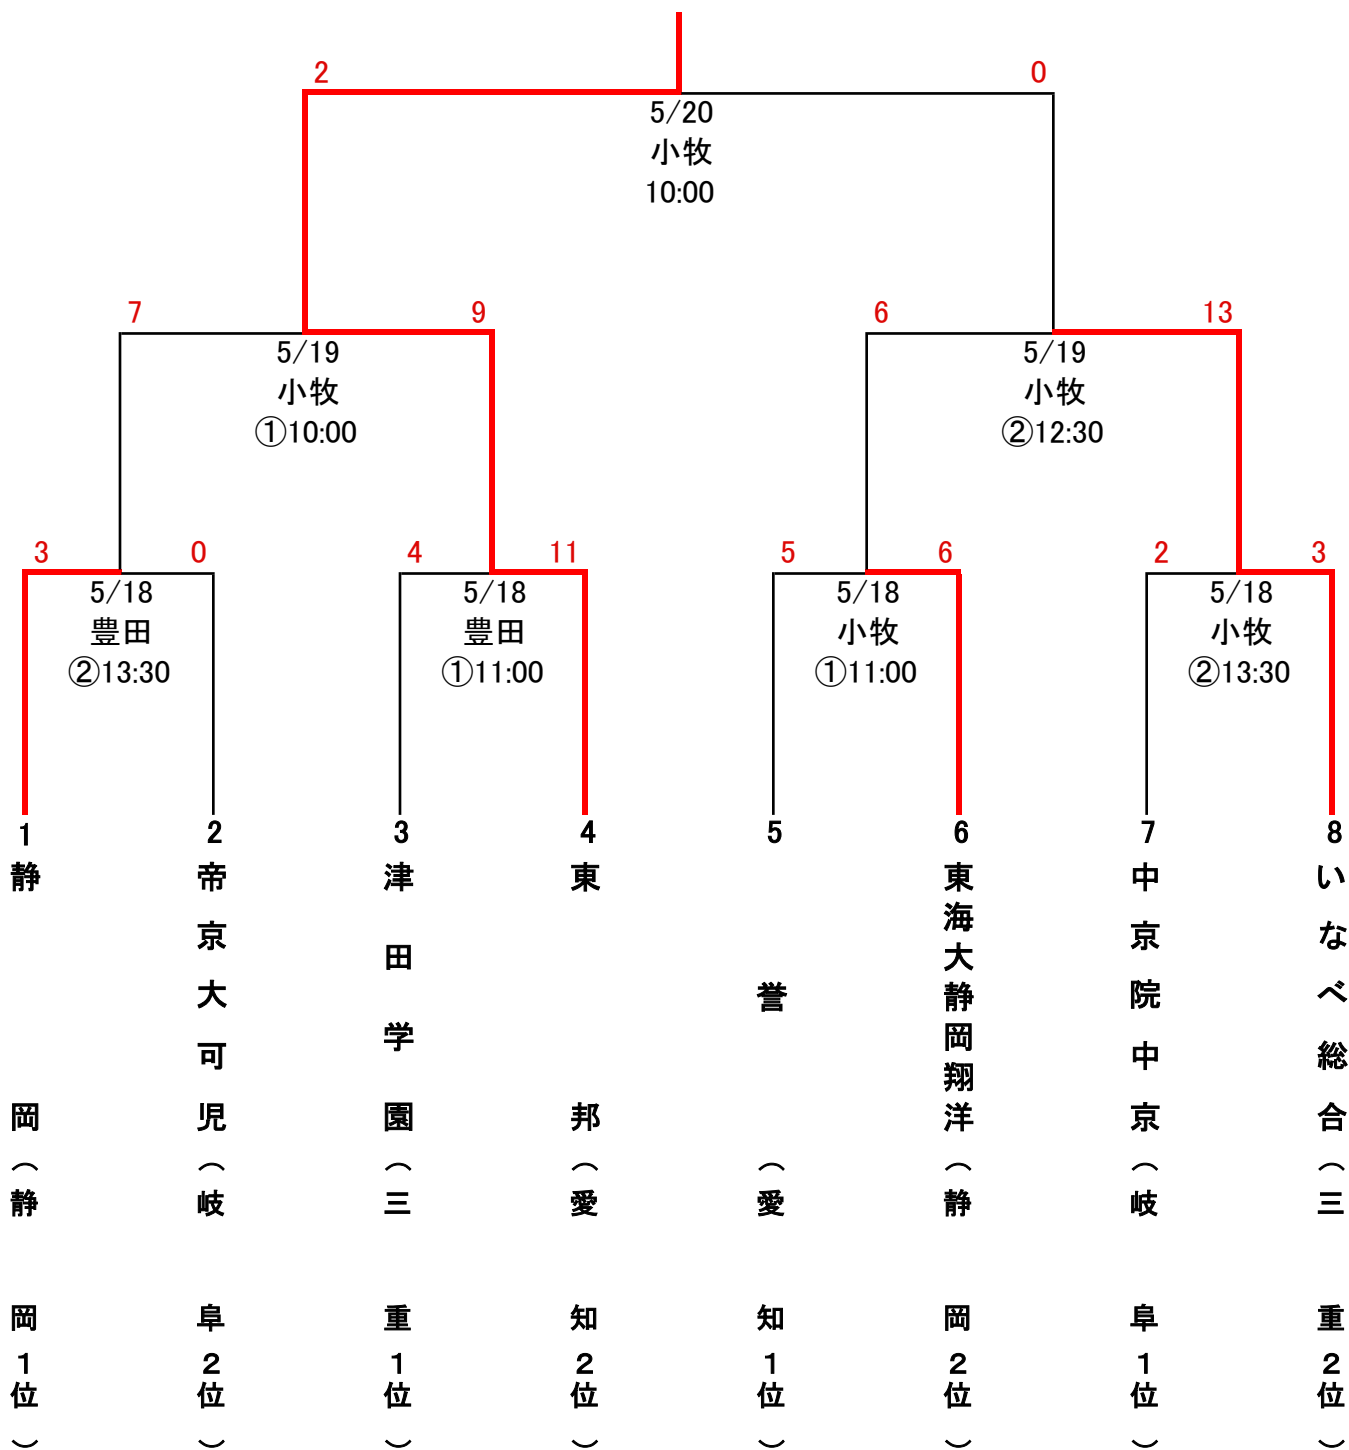

第65回 春季東海地区高等学校野球大会

(平成30年5月)

小牧・・・小牧市民球場

豊田・・・豊田市運動公園野球場

優勝 東邦高校

第65回春季東海地区高等学校野球 静岡県大会

優勝 静岡

◎会場
 草:草薙球場
 清:清水庵原球場
 愛:愛鷹球場
 浜:浜松球場

月日	曜	試合	計	草	清	愛	浜
4/28	土	1回戦	9	3	2	2	2
29	日	2回戦	8	2	2	2	2
30	月	予備日		予	予	予	予
5/3	木	3回戦	4	2	2	予	予
4	金	準決勝	2	2	予	予	予
5	土	予備日		予	予		予
6	日	3決、決勝	2	2			
12	土	予備日		予			
13	日	予備日		予			

- 1 島田商
中1
- 2 小笠
西5
- 3 御殿場西
東5
- 4 島田
中5
- 5 袋井商
西5
- 6 吉原
東2
- 7 東海大静岡翔洋
中2
- 8 菊川南陵
西5
- 9 飛龍
東3
- 10 藤枝明誠
中5
- 11 桐陽
東4
- 12 常葉大菊川
西1
- 13 市立沼津
東1
- 14 浜名
西4
- 15 科学技術
中5
- 16 韮山
東5
- 17 静岡清
中4
- 18 掛川西
西2
- 19 常葉大橘
中3
- 20 知徳
東5
- 21 島田工
中5
- 22 聖隷クリストファー
西3
- 23 日大三島
東5
- 24 磐田東
西5
- 25 静岡
推薦

平成30年度 第65回春季高校野球東部大会組合せ

予備日：3月27日(火)・4月1日(日)・15日(日)・21日(土)・22日(日)

試合開始予定時刻 ①9:00 ②11:30 ③14:00

ただし富士・明星山球場3試合の場合 ①8:30 ②11:00 ③13:30

準々決勝(4月7日予定)より有料試合

〈球 場〉

愛:愛鷹球場

富:富士球場

月日	曜	勝抜き戦	計	草	清	焼	島	西
24	土	1回戦	3	×	×	×	×	3
25	日	1回戦	3	×	×	×	×	3
26	月	予備		×	×	×	×	予
27	火	予備		×	×		予	予
28	水	予備		×	予		予	予
31	土	1回戦	10	2	2	2	2	2
4/1	日	2回戦	8	×	3	3	×	2
2	月	予備		予	×	予		×
3	火	予備		×	×	予	予	予
4	水	予備		×	×	予	予	予
5	木	予備		×	×	予	予	予
7	土	準々決勝	4	2	×	×	2	
8	日	準決勝	2	2	×	×	予	
14	土	3決・決勝	2	2				
15	日	予備		予				
21	土	予備		予				
22	日	予備		予				