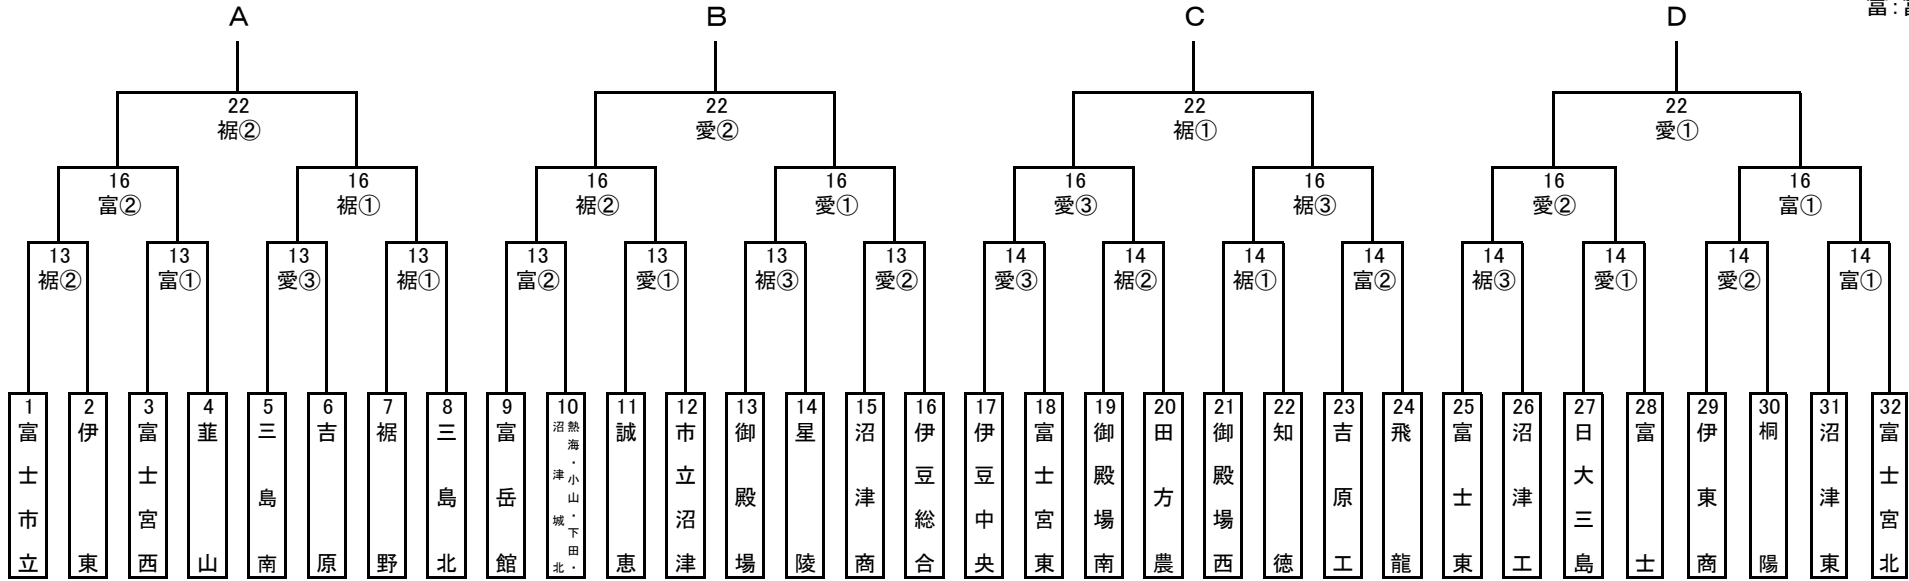

# 令和2年度 第73回 秋季東海地区高等学校野球静岡県東部地区大会組合せ

## 《勝ち抜き戦》

試合開始予定時刻 ①9:00～ ②11:30～ ③14:00～  
準決勝・3決・決勝 ①10:00～ ②12:30～

《球場》  
愛: 愛鷹球場  
裾: 裾野球場  
富: 富士球場