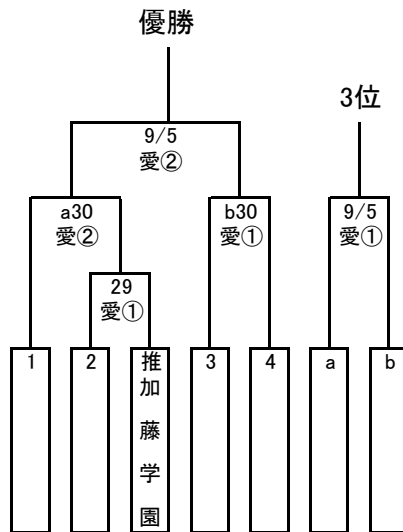

《推薦校・順位決定戦》

月	日	曜	試合	愛	裾	富	備考	
8	13	木	1回戦(8)	3	3	2		
	14	金	1回戦(8)	3	3	2		
	15	土	予備日	予	予	予		
	16	日	2回戦(8)	3	3	2		
	18	火	予備日	予	予	予		
	19	水	予備日	予	予	予		
	20	木	予備日	予	予	予		
	22	土	準々決勝(4)	2	2	予	再抽選	
	23	日	予備日	予	予	予		
	29	土	推薦校試合	1	予	予	10:00	
	30	日	準決勝(2)	2	予	予	①10:00/②12:30	
	9	5	土	3決・決勝	2	予	×	①10:00/②12:30
		6	日	予備日	予	予	×	
		12	土	予備日	予	予	×	
13		日	予備日	予	予	×