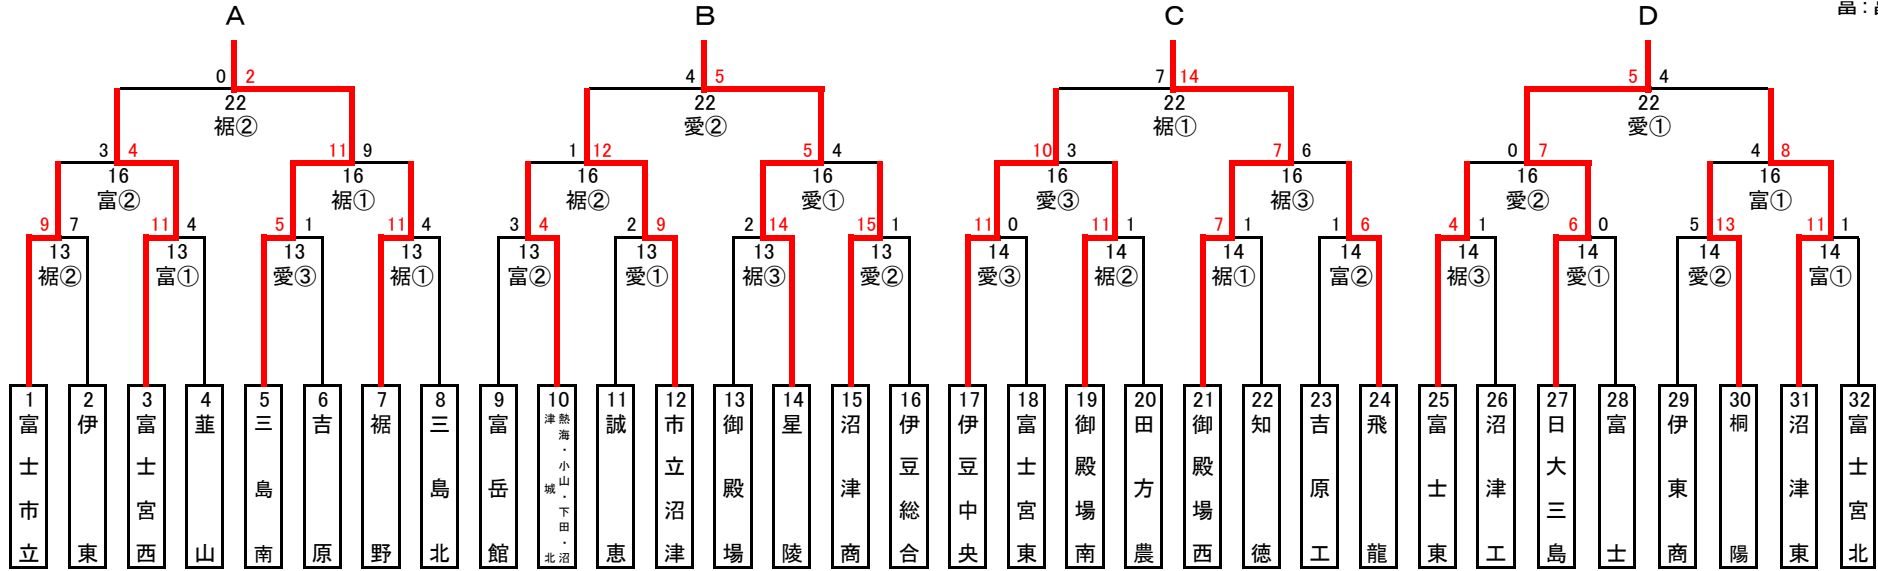

令和2年度 第73回 秋季東海地区高等学校野球静岡県東部地区大会組合せ

《勝ち抜き戦》

試合開始予定時刻 ①9:00～ ②11:30～ ③14:00～
準決勝・3決・決勝 ①10:00～ ②12:30～

《球場》
愛: 愛鷹球場
裾: 裾野球場
富: 富士球場

《推薦校・順位決定戦》

優勝 加藤学園高校

月	日	曜	試合	愛	裾	富	備考
8	13	木	1回戦(8)	3	3	2	
	14	金	1回戦(8)	3	3	2	
	15	土	予備日	予	予	予	
	16	日	2回戦(8)	3	3	2	
	18	火	予備日	予	予	予	
	19	水	予備日	予	予	予	
	20	木	予備日	予	予	予	
	22	土	準々決勝(4)	2	2	予	再抽選
	23	日	予備日	予	予	予	
	29	土	推薦校試合	1	予	予	10:00
	30	日	準決勝(2)	2	予	予	①10:00/②12:30
	9	5	土	3決・決勝	2	予	×
6		日	予備日	予	予	×	
12		土	予備日	予	予	×	
13		日	予備日	予	予	×	