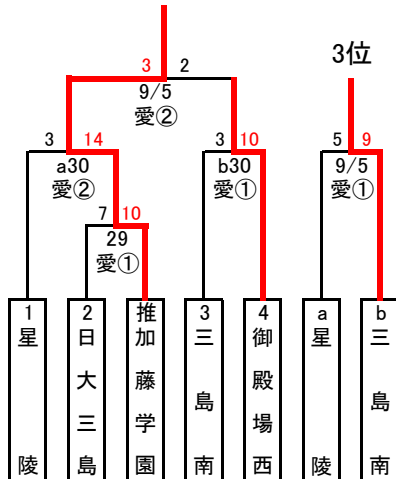

令和2年度 第73回 秋季東海地区高等学校野球静岡県東部地区大会組合せ

《勝ち抜き戦》

試合開始予定時刻 ①9:00～ ②11:30～ ③14:00～
準決勝・3決・決勝 ①10:00～ ②12:30～

《球場》
愛: 愛鷹球場
裾: 裾野球場
富: 富士球場

《推薦校・順位決定戦》

優勝 加藤学園高校

月	日	曜	試合	愛	裾	富	備考
8	13	木	1回戦(8)	3	3	2	
	14	金	1回戦(8)	3	3	2	
	15	土	予備日	予	予	予	
	16	日	2回戦(8)	3	3	2	
	18	火	予備日	予	予	予	
	19	水	予備日	予	予	予	
	20	木	予備日	予	予	予	
	22	土	準々決勝(4)	2	2	予	再抽選
	23	日	予備日	予	予	予	
	29	土	推薦校試合	1	予	予	10:00
	30	日	準決勝(2)	2	予	予	①10:00/②12:30
	9	5	土	3決・決勝	2	予	×
6		日	予備日	予	予	×	
12		土	予備日	予	予	×	
13		日	予備日	予	予	×	