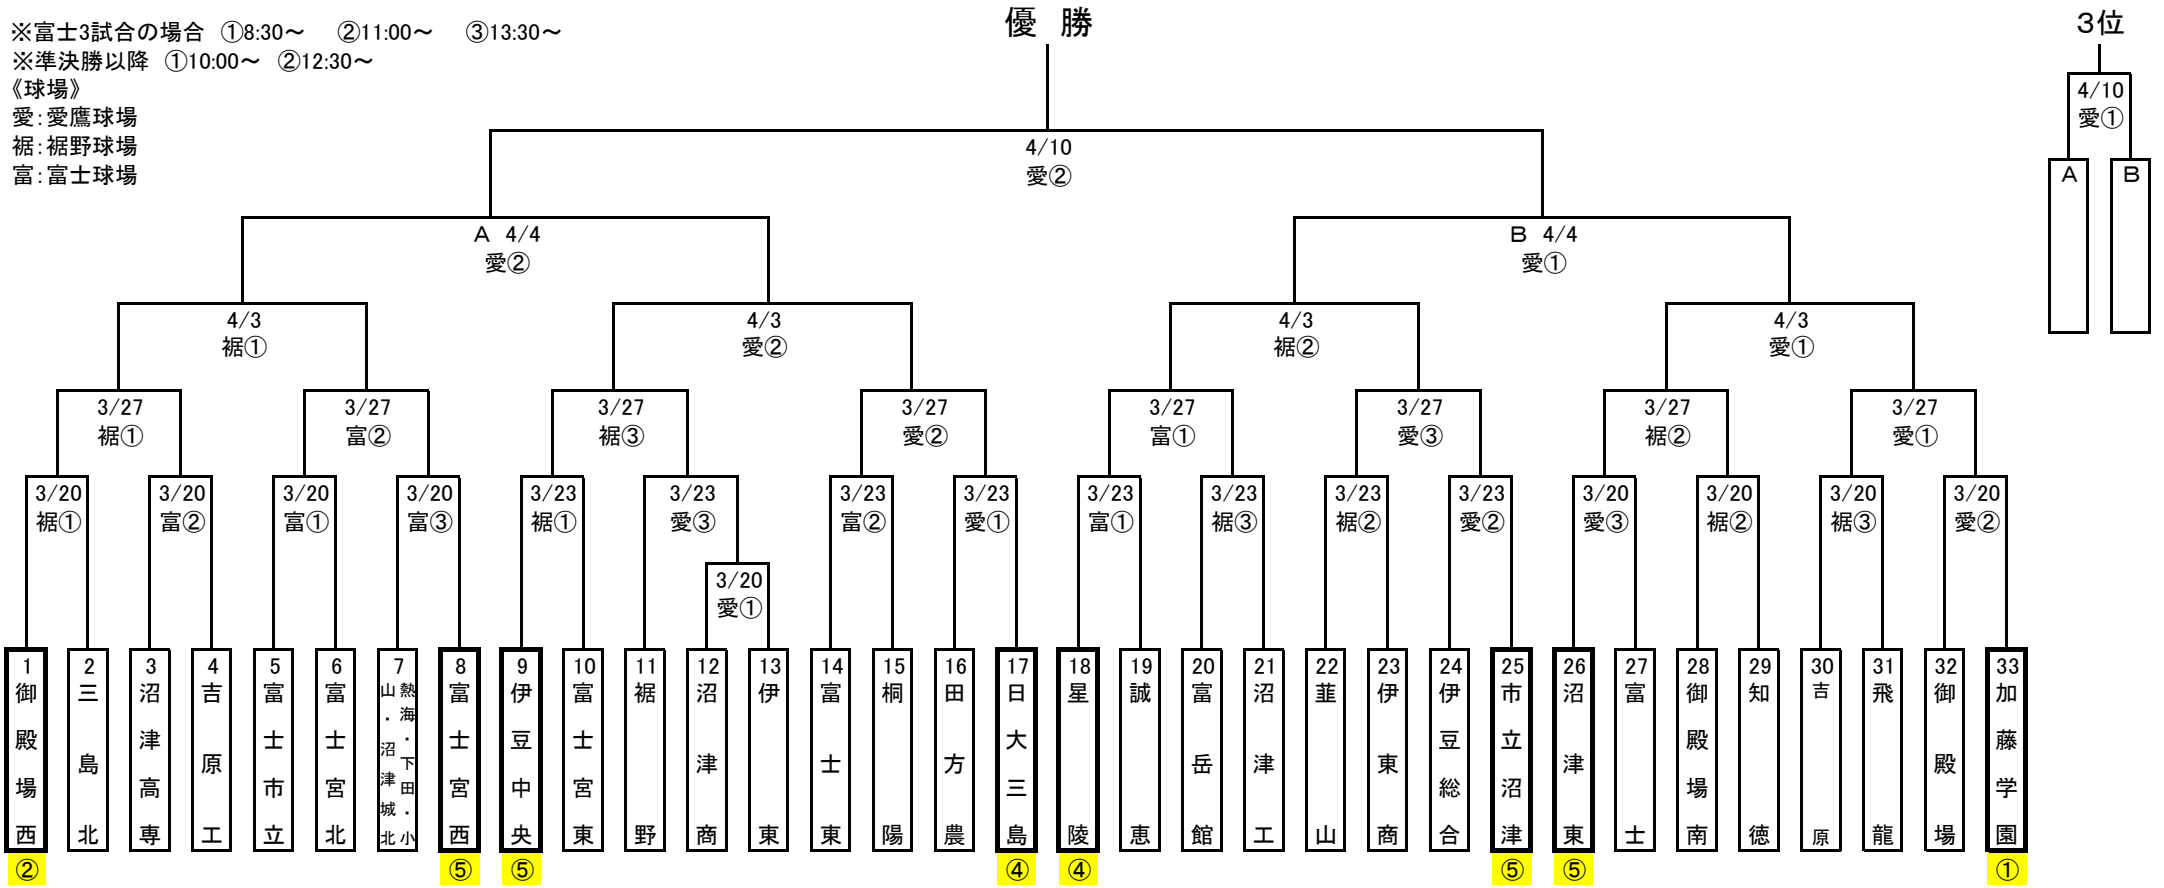

令和3年度 第68回春季東海地区高等学校野球静岡県東部地区大会 組合せ

試合開始予定時刻 ①9:00～ ②11:30～ ③14:00～

※富士3試合の場合 ①8:30～ ②11:00～ ③13:30～

※準決勝以降 ①10:00～ ②12:30～

《球場》

愛:愛鷹球場

裾:裾野球場

富:富士球場

月	日	曜	試合	愛	裾	富	備考
3	20	土	1,2回戦(9)	3	3	3	
	21	日	予備日	予	予	予	
	22	月	(予備日)	予	×	予	
	23	火	2回戦(8)	3	3	2	
	24	水	予備日	予	予	予	
	25	木	予備日	予	予	×	
	27	土	3回戦(8)	3	3	2	
	28	日	予備日	予	予	予	
	30	火	予備日	予	予	予	
	31	水	予備日	予	予	予	

月	日	曜	試合	愛	裾	富	備考
4	3	土	準々決勝(4)	2	2	予	
	4	日	準決勝(2)	2	予	予	
	10	土	決勝・3決(2)	2	予		
	11	日	予備日	予	予		
	17	土	予備日	予	予		
	18	日	予備日	予	予		