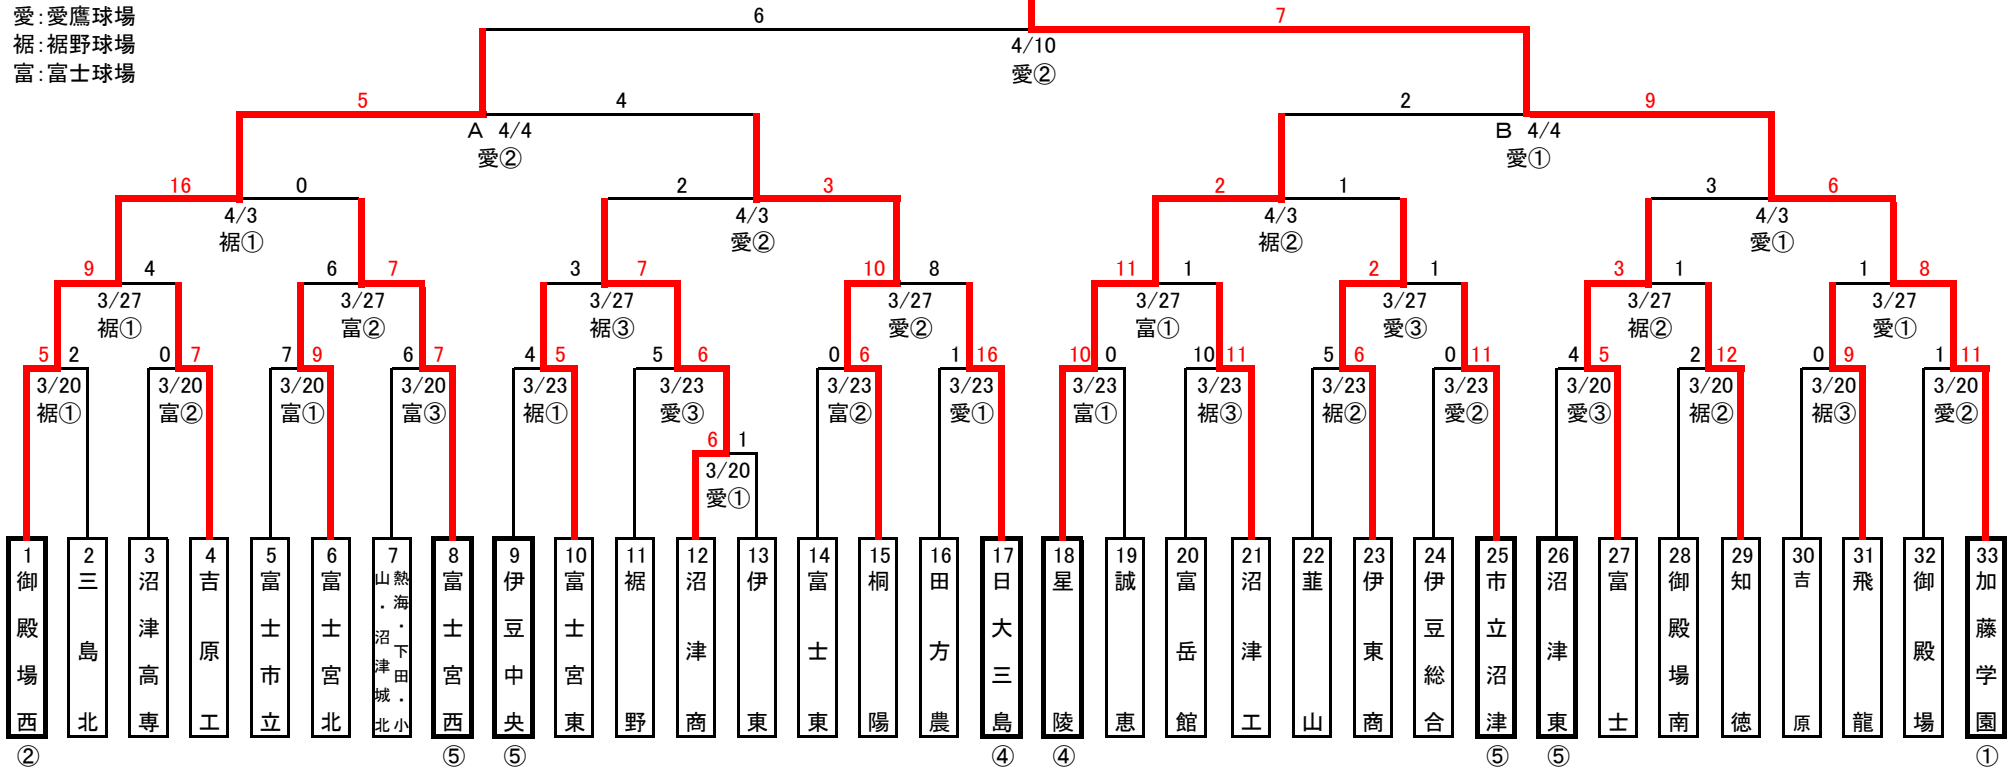

月	日	曜	試合	愛	裾	富	備考
3	20	土	1,2回戦(9)	3	3	3	
	21	日	予備日	予	予	予	
	22	月	(予備日)	予	×	予	
	23	火	2回戦(8)	3	3	2	
	24	水	予備日	予	予	予	
	25	木	予備日	予	予	×	
	27	土	3回戦(8)	3	3	2	
	28	日	予備日	予	予	予	
	30	火	予備日	予	予	予	
	31	水	予備日	予	予	予	