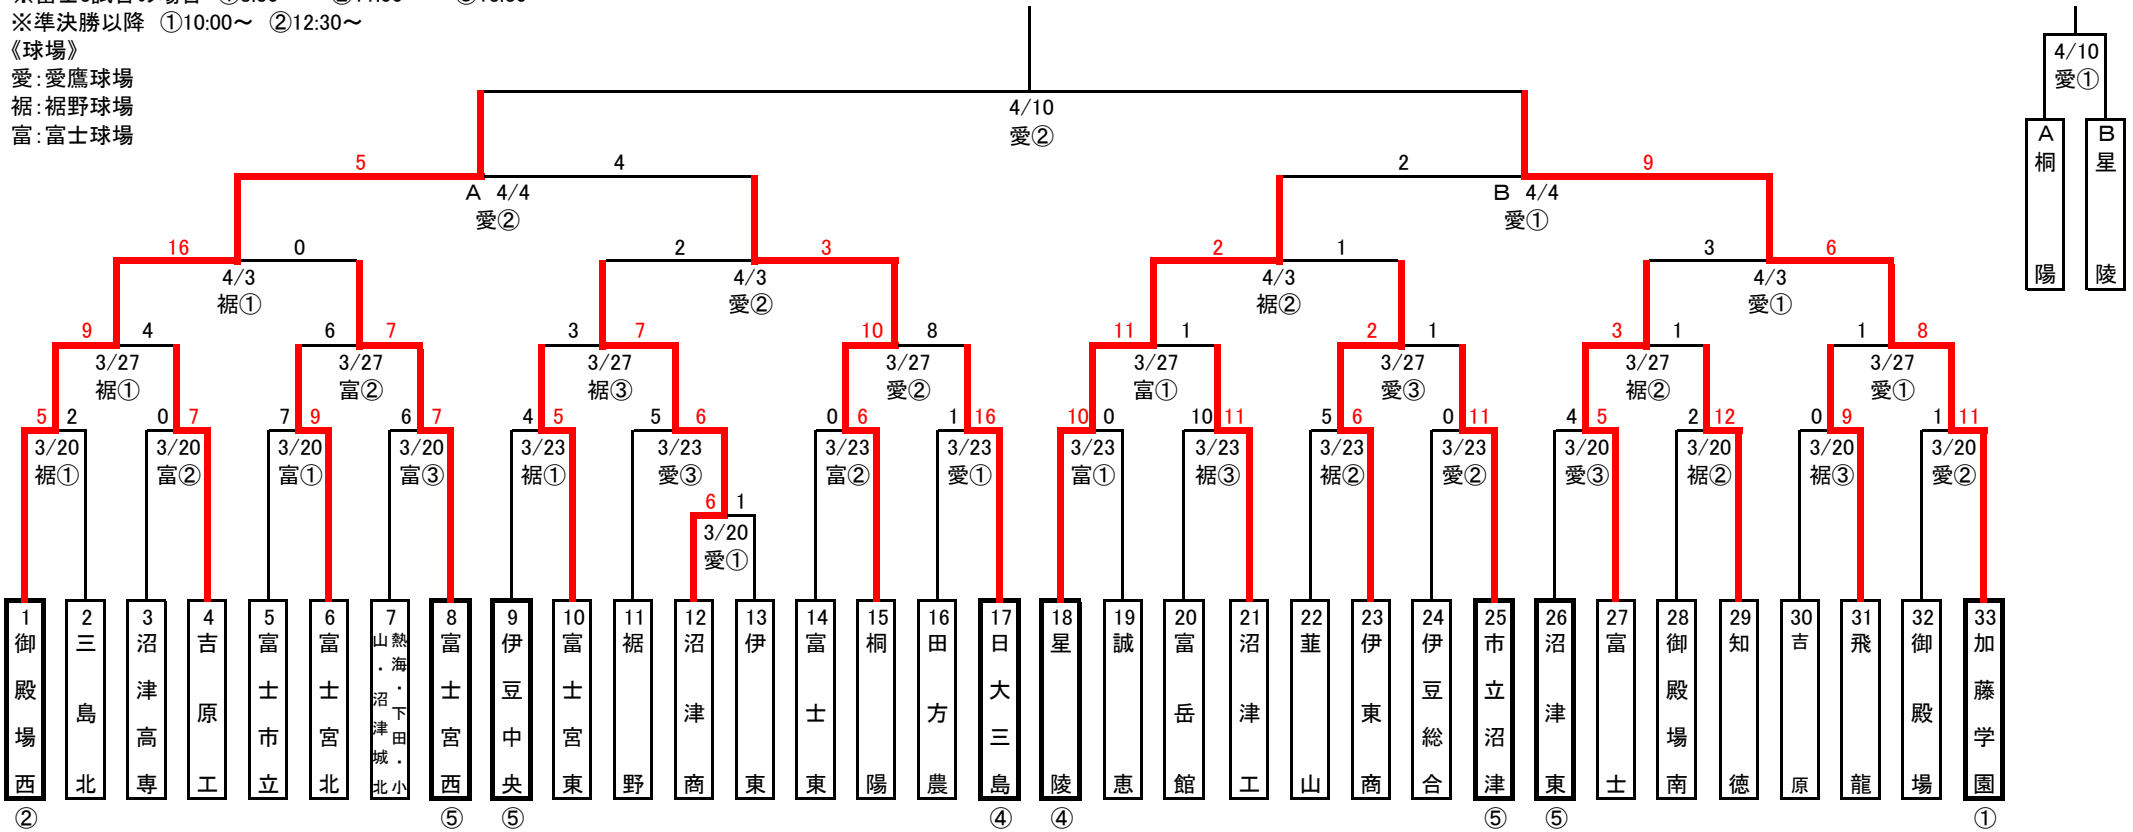

令和3年度 第68回春季東海地区高等学校野球静岡県東部地区大会 組合せ

試合開始予定時刻 ①9:00～ ②11:30～ ③14:00～

※富士3試合の場合 ①8:30～ ②11:00～ ③13:30～

※準決勝以降 ①10:00～ ②12:30～

《球場》

愛:愛鷹球場

裾:裾野球場

富:富士球場

優勝

3位

月	日	曜	試合	愛	裾	富	備考
3	20	土	1,2回戦(9)	3	3	3	
	21	日	予備日	予	予	予	
	22	月	(予備日)	予	×	予	
	23	火	2回戦(8)	3	3	2	
	24	水	予備日	予	予	予	
	25	木	予備日	予	予	×	
	27	土	3回戦(8)	3	3	2	
	28	日	予備日	予	予	予	
	30	火	予備日	予	予	予	
	31	水	予備日	予	予	予	

月	日	曜	試合	愛	裾	富	備考
4	3	土	準々決勝(4)	2	2	予	
	4	日	準決勝(2)	2	予	予	
	10	土	決勝・3決(2)	2	予		
	11	日	予備日	予	予		
	17	土	予備日	予	予		
	18	日	予備日	予	予		