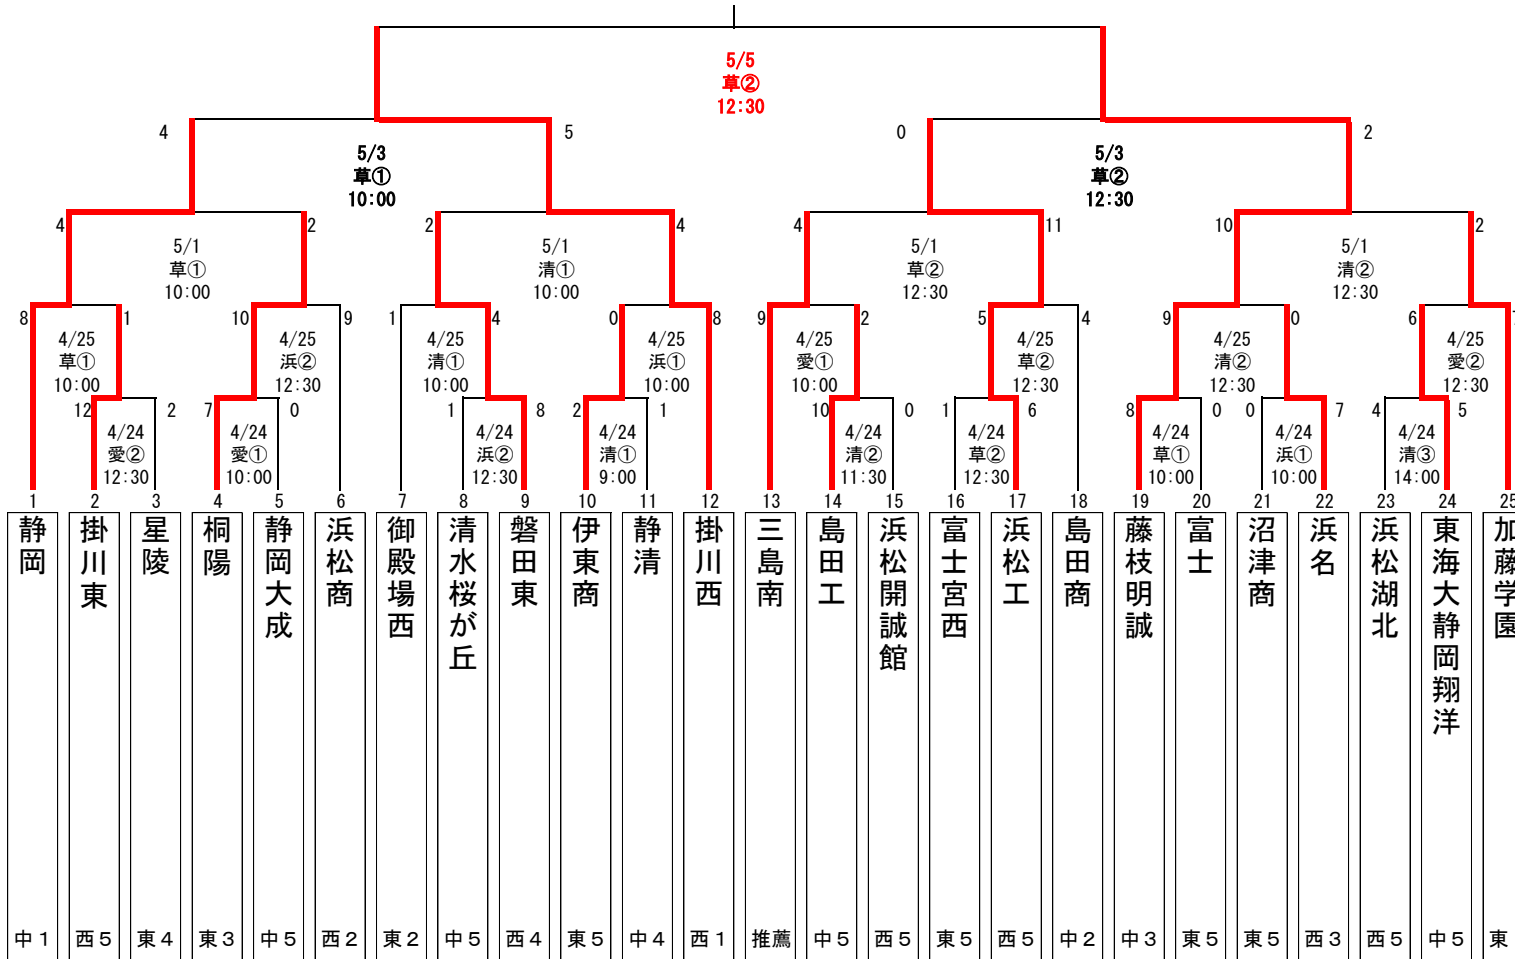

第68回春季東海地区高等学校野球 静岡県大会

http://shizuoka-hbf.com

◎会場
 草：草薙球場
 清：清水庵原球場
 愛：愛鷹球場
 浜：浜松球場

月日	曜	試合	計	草	清	愛	浜
29	木	雨天中止					
5/1	土	3回戦	4	2	2	予	予
2	日	予備日		予	予	予	予
3	月	準決勝	2	2	予	予	予
4	火	予備日		予	予	予	予
5	水	3決・決勝	2	2	予	予	予
8	土	予備日		予			
9	日	予備日		予			
15	土	予備日		予			
16	日	予備日		予			