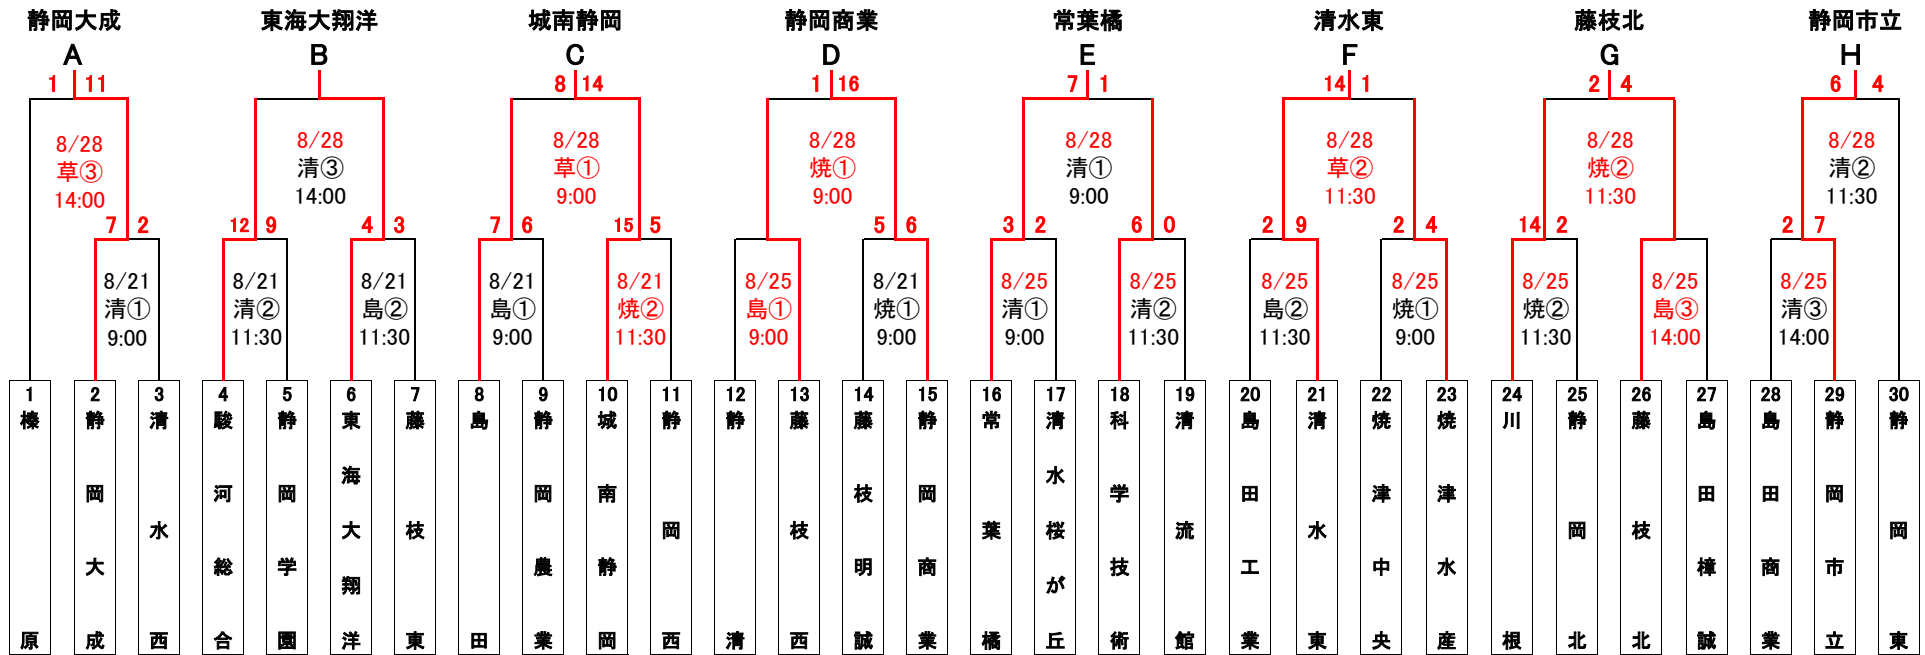

第74回秋季東海地区高校野球中部地区予選

《日程》

月日	曜	勝抜戦	計	草	清	焼	島	備考
8/21	土	1回戦	6	×	2	2	2	
22	日	予備日		×	予	予	予	
23	月	予備日		×	予	予	予	
24	火	予備日		×	予	予	予	
25	水	1回戦	8	×	3	2	3	
26	木	予備日			予	予	予	
27	金	予備日			予	予	予	
28	土	上位決定戦	8	3	3	2	×	
29	日	下位決定戦	4	2	2	×	×	
9/4	土	予備日			予	予	×	
5	日	予備日			予	予	×	

草 草薙球場
 清 清水庵原球場
 焼 焼津球場
 島 島田球場