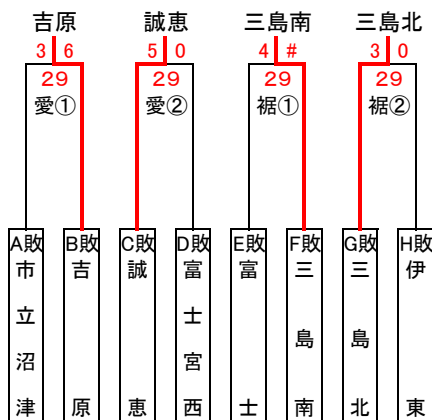

第74回秋季東海地区高等学校野球静岡県大会東部地区予選 組み合わせ(改訂版)

《試合開始予定時刻》

1日2試合の場合 ①9:00 ②11:30

1日3試合の場合 ①9:00 ②11:30 ③14:00

《球場》

愛:愛鷹球場

裾:裾野球場

富:富士球場

敗者復活戦

勝ち抜き戦勝者8校、敗者復活戦勝者4校

計12校が県大会出場

| 月 | 日 | 曜 | 試合 | 愛 | 裾 | 富 | 備考 |
|---|----|---|----------|---|---|---|----|
| 8 | 20 | 金 | 1回戦(3) | 3 | × | × | |
| | 21 | 土 | 2回戦(8) | 3 | 3 | 2 | |
| | 22 | 日 | 予備日 | 予 | 予 | 予 | |
| | 23 | 月 | (予備日) | 予 | × | 予 | |
| | 24 | 火 | 予備日 | 予 | 予 | 予 | |
| | 25 | 水 | 2回戦(8) | 3 | 3 | 2 | |
| | 26 | 木 | 予備日 | 予 | 予 | 予 | |
| | 28 | 土 | 3回戦(8) | 3 | 3 | 2 | |
| | 29 | 日 | 敗者復活戦(4) | 2 | 2 | 予 | |
| | 30 | 月 | (予備日) | 予 | × | 予 | |
| 9 | 31 | 火 | 予備日 | 予 | 予 | 予 | |
| | 4 | 土 | 予備日 | × | 予 | 予 | |
| | 5 | 日 | 予備日 | × | 予 | 予 | |