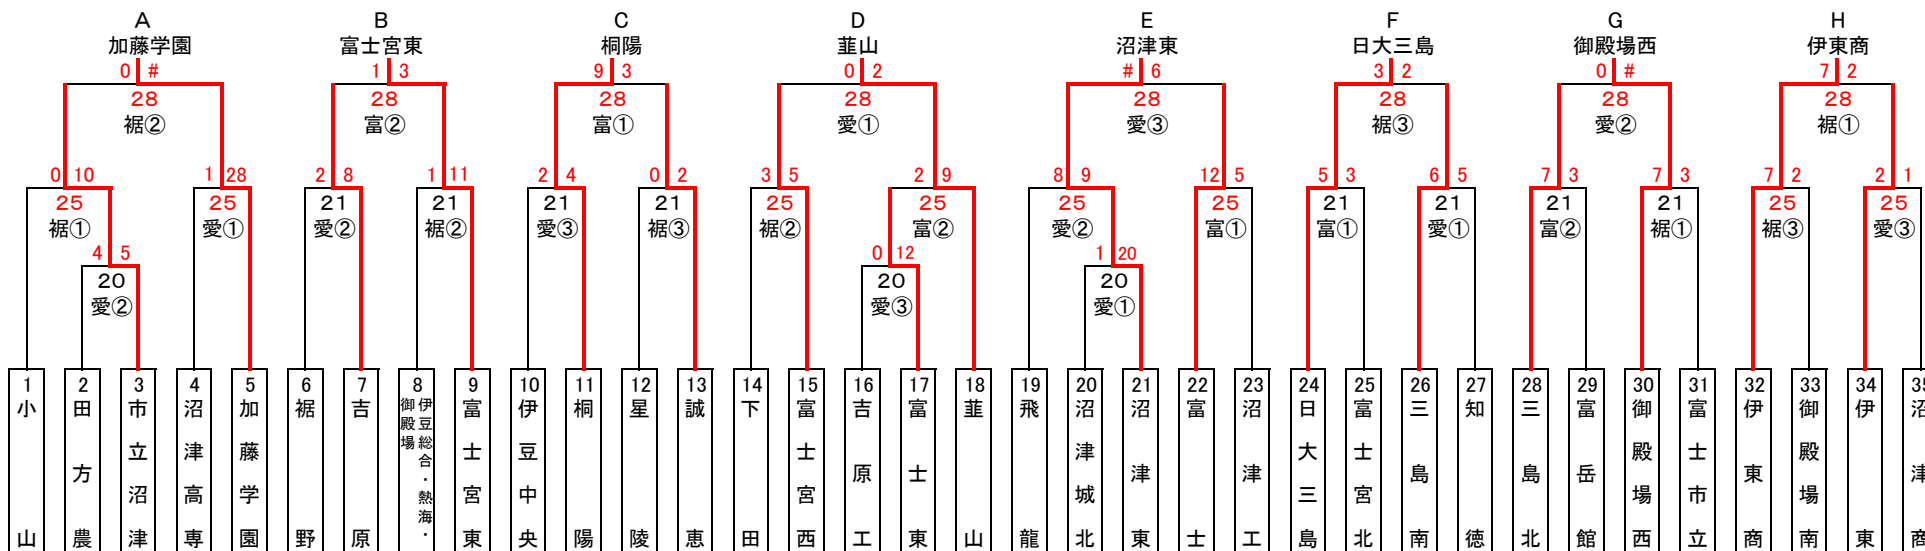

第74回秋季東海地区高等学校野球静岡県大会東部地区予選 組み合わせ(改訂版)

《試合開始予定時刻》

1日2試合の場合 ①9:00 ②11:30

1日3試合の場合 ①9:00 ②11:30 ③14:00

《球場》

愛:愛鷹球場

裾:裾野球場

富:富士球場

敗者復活戦

勝ち抜き戦勝者8校、敗者復活戦勝者4校

計12校が県大会出場

| 月 | 日 | 曜 | 試合 | 愛 | 裾 | 富 | 備考 |
|---|----|---|----------|---|---|---|----|
| 8 | 20 | 金 | 1回戦(3) | 3 | × | × | |
| | 21 | 土 | 2回戦(8) | 3 | 3 | 2 | |
| | 22 | 日 | 予備日 | 予 | 予 | 予 | |
| | 23 | 月 | (予備日) | 予 | × | 予 | |
| | 24 | 火 | 予備日 | 予 | 予 | 予 | |
| | 25 | 水 | 2回戦(8) | 3 | 3 | 2 | |
| | 26 | 木 | 予備日 | 予 | 予 | 予 | |
| | 28 | 土 | 3回戦(8) | 3 | 3 | 2 | |
| | 29 | 日 | 敗者復活戦(4) | 2 | 2 | 予 | |
| | 30 | 月 | (予備日) | 予 | × | 予 | |
| 9 | 31 | 火 | 予備日 | 予 | 予 | 予 | |
| | 4 | 土 | 予備日 | × | 予 | 予 | |
| | 5 | 日 | 予備日 | × | 予 | 予 | |