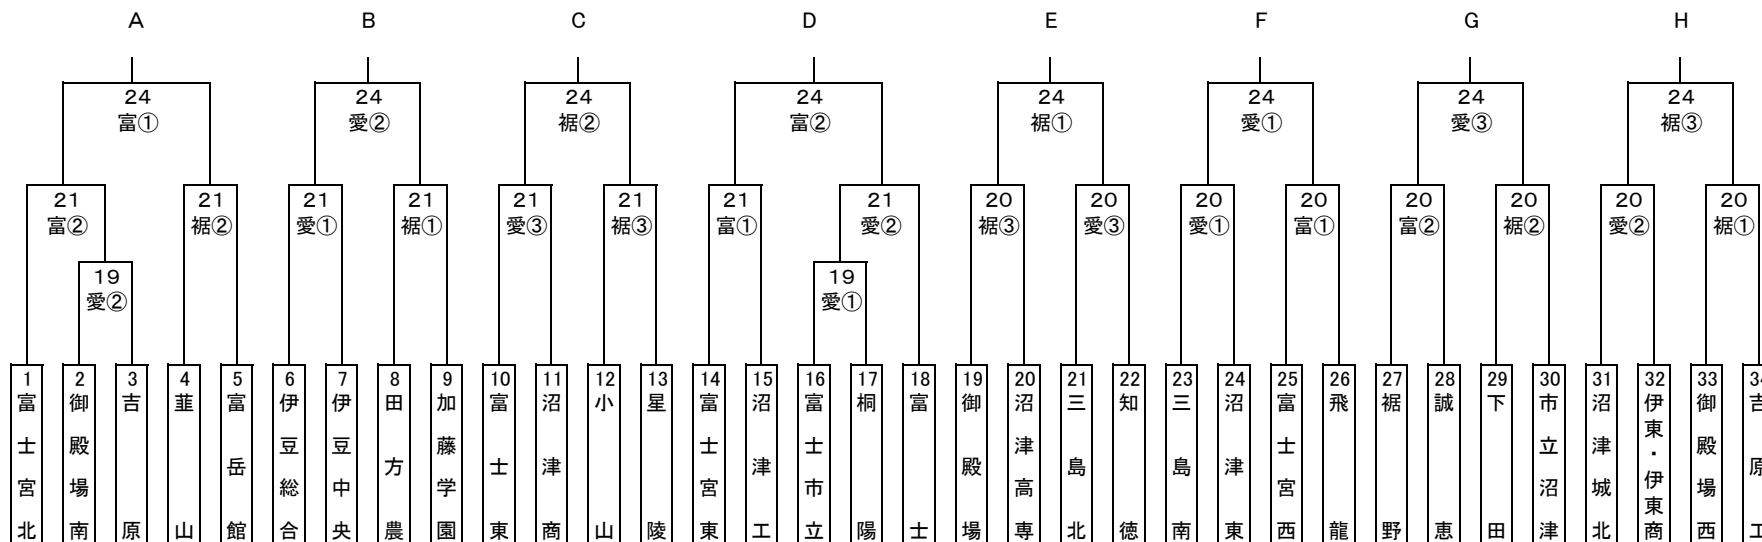

第75回秋季東海地区高等学校野球静岡県大会東部地区予選 組み合わせ

《試合開始予定時刻》

1日2試合の場合 ①9:00 ②11:30

1日3試合の場合 ①9:00 ②11:30 ③14:00

24日の勝ち抜き戦の勝者8校、
27日の敗者復活戦の勝者4校

計12校が県大会出場

《球場》

愛:愛鷹球場

裾:裾野球場

富:富士球場

<上位校決定戦>

24日の勝者による上位校決定戦で、
勝者を県大会出場校の上位校(4校)とする。

<敗者復活戦>

24日の敗者による敗者復活戦で、
勝者を県大会出場校の4校とする。

月	日	曜	試合	愛	裾	富	備考
8	19	金	1回戦(3)	2	×	×	
	20	土	2回戦(8)	3	3	2	
	21	日	2回戦(8)	3	3	2	
	22	月	(予備日)	予	×	予	
	23	火	予備日	予	予	予	
	24	水	地区代表決定戦(8)	3	3	2	
	25	木	予備日	予	予	予	
	27	土	敗者復活戦(4)	2	2	×	
	28	日	上位校決定戦(4)	2	2	×	
	29	月	(予備日)	予	×	予	
9	3	土	予備日	予	予	×	
	4	日	予備日	予	予	×	