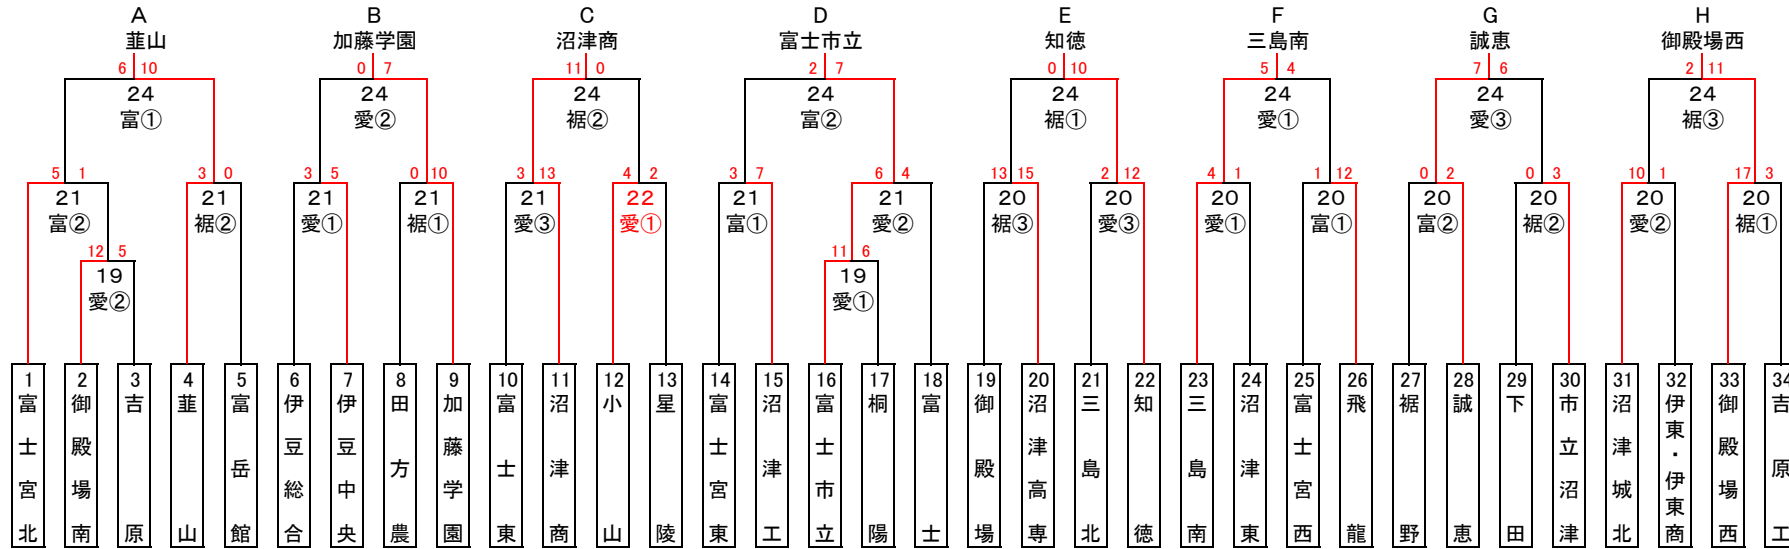

第75回秋季東海地区高等学校野球静岡県大会東部地区予選 組み合わせ

《試合開始予定時刻》

1日2試合の場合 ①9:00 ②11:30

1日3試合の場合 ①9:00 ②11:30 ③14:00

勝ち抜き戦勝者8校、敗者復活戦勝者4校

計12校が県大会出場

《球場》

愛:愛鷹球場

裾:裾野球場

富:富士球場

<上位校決定戦>

24日の勝者による上位校決定戦で、勝者を県大会出場校の上位校(4校)とする

<敗者復活戦>

24日の敗者による敗者復活戦で、勝者を県大会出場校の上位校(4校)とする

月	日	曜	試合	愛	裾	富	備考
8	19	金	1回戦(3)	2	×	×	
	20	土	2回戦(8)	3	3	2	
	21	日	2回戦(8)	3	2	2	
	22	月	(予備日)	1	×	予	
	23	火	予備日	予	予	予	
	24	水	地区代表決定戦(8)	3	3	2	
	25	木	予備日	予	予	予	
	27	土	敗者復活戦(4)	2	2	×	
	28	日	上位校決定戦(4)	2	2	×	
	29	月	(予備日)	予	×	予	
9	3	土	予備日	予	予	×	
	4	日	予備日	予	予	×	