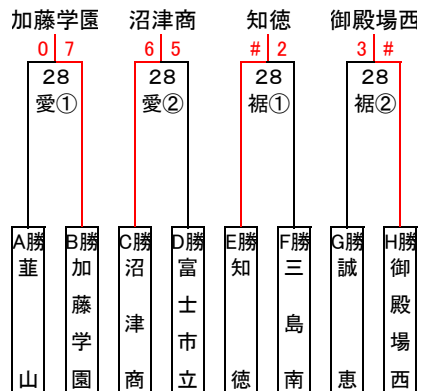

第75回秋季東海地区高等学校野球静岡県大会東部地区予選 組み合わせ

《試合開始予定時刻》

1日2試合の場合 ①9:00 ②11:30

1日3試合の場合 ①9:00 ②11:30 ③14:00

勝ち抜き戦勝者8校、敗者復活戦勝者4校

計12校が県大会出場

《球場》

愛:愛鷹球場

裾:裾野球場

富:富士球場

<上位校決定戦>

24日の勝者による上位校決定戦で、勝者を県大会出場校の上位校(4校)とする

<敗者復活戦>

24日の敗者による敗者復活戦で、勝者を県大会出場校の上位校(4校)とする

月	日	曜	試合	愛	裾	富	備考
8	19	金	1回戦(3)	2	×	×	
	20	土	2回戦(8)	3	3	2	
	21	日	2回戦(8)	3	2	2	
	22	月	(予備日)	1	×	予	
	23	火	予備日	予	予	予	
	24	水	地区代表決定戦(8)	3	3	2	
	25	木	予備日	予	予	予	
	27	土	敗者復活戦(4)	2	2	×	
	28	日	上位校決定戦(4)	2	2	×	
	29	月	(予備日)	予	×	予	
9	3	土	予備日	予	予	×	
	4	日	予備日	予	予	×	