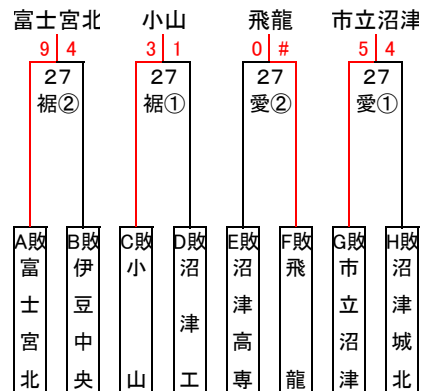

裾:裾野球場

富:富士球場

<上位校決定戦>

24日の勝者による上位校決定戦で、勝者を県大会出場校の上位校(4校)とする

<敗者復活戦>

24日の敗者による敗者復活戦で、勝者を県大会出場校の上位校(4校)とする

月	日	曜	試合	愛	裾	富	備考
8	19	金	1回戦(3)	2	×	×	
	20	土	2回戦(8)	3	3	2	
	21	日	2回戦(8)	3	2	2	
	22	月	(予備日)	1	×	予	
	23	火	予備日	予	予	予	
	24	水	地区代表決定戦(8)	3	3	2	
	25	木	予備日	予	予	予	
	27	土	敗者復活戦(4)	2	2	×	
	28	日	上位校決定戦(4)	2	2	×	
	29	月	(予備日)	予	×	予	
9	3	土	予備日	予	予	×	
	4	日	予備日	予	予	×	