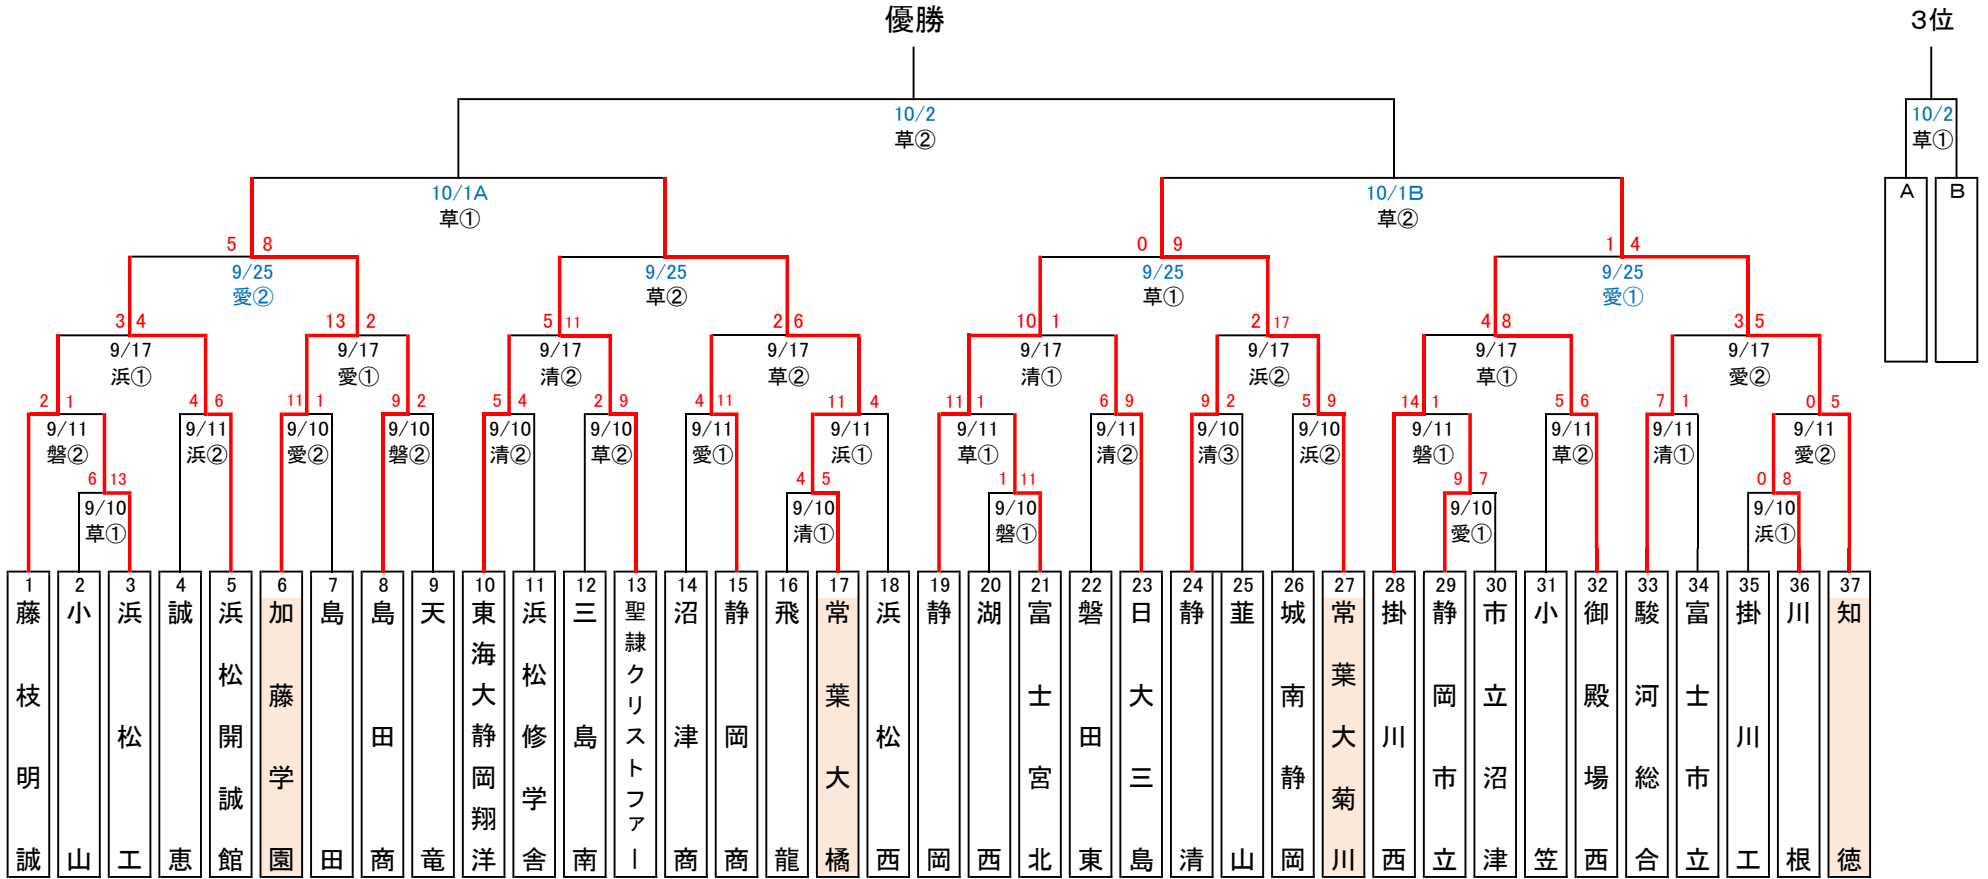

令和4年度 第75回秋季東海地区高等学校野球静岡県大会トーナメント

【使用球場】

- 草 … 草薙
- 愛 … 愛鷹
- 清 … 清水庵原
- 磐 … 磐田
- 浜 … 浜松

【試合開始時間】

1日3試合 ①9:00 ②11:30 ③14:00

1日2試合 ①10:00 ②12:30

【試合日程の変更】

9/19(月)の準々決勝は、台風の影響のため順延とする。(変更した日程は青字で表示)

9/23(金)の準々決勝は、雨天のため順延とする。(変更した日程は青字で表示)

9/24(土)の準々決勝は、道路交通等の影響のため順延とする。(変更した日程は青字で表示)

※清水庵原球場の2試合は、会場を愛鷹球場に変更する。

月日	曜	回戦	試合数	草	愛	清	磐	浜	備考
9/10	土	1、2回戦	11	2	2	3	2	2	
9/11	日	2回戦	10	2	2	2	2	2	
9/17	土	3回戦	8	2	2	2	予	2	
9/18	日	予備日		予	予	予	予	予	
9/19	月	台風順延		予	予	予	予	予	
9/23	金	雨天順延		予	予	予		予	
9/24	土	順延		予	予	予		予	
9/25	日	準々決勝	4	2	2				
10/1	土	準決勝	2	2					
10/2	日	三決・決勝	2	2					
10/8	土	予備日			予				
10/9	日	予備日			予				
10/10	月	予備日		予					