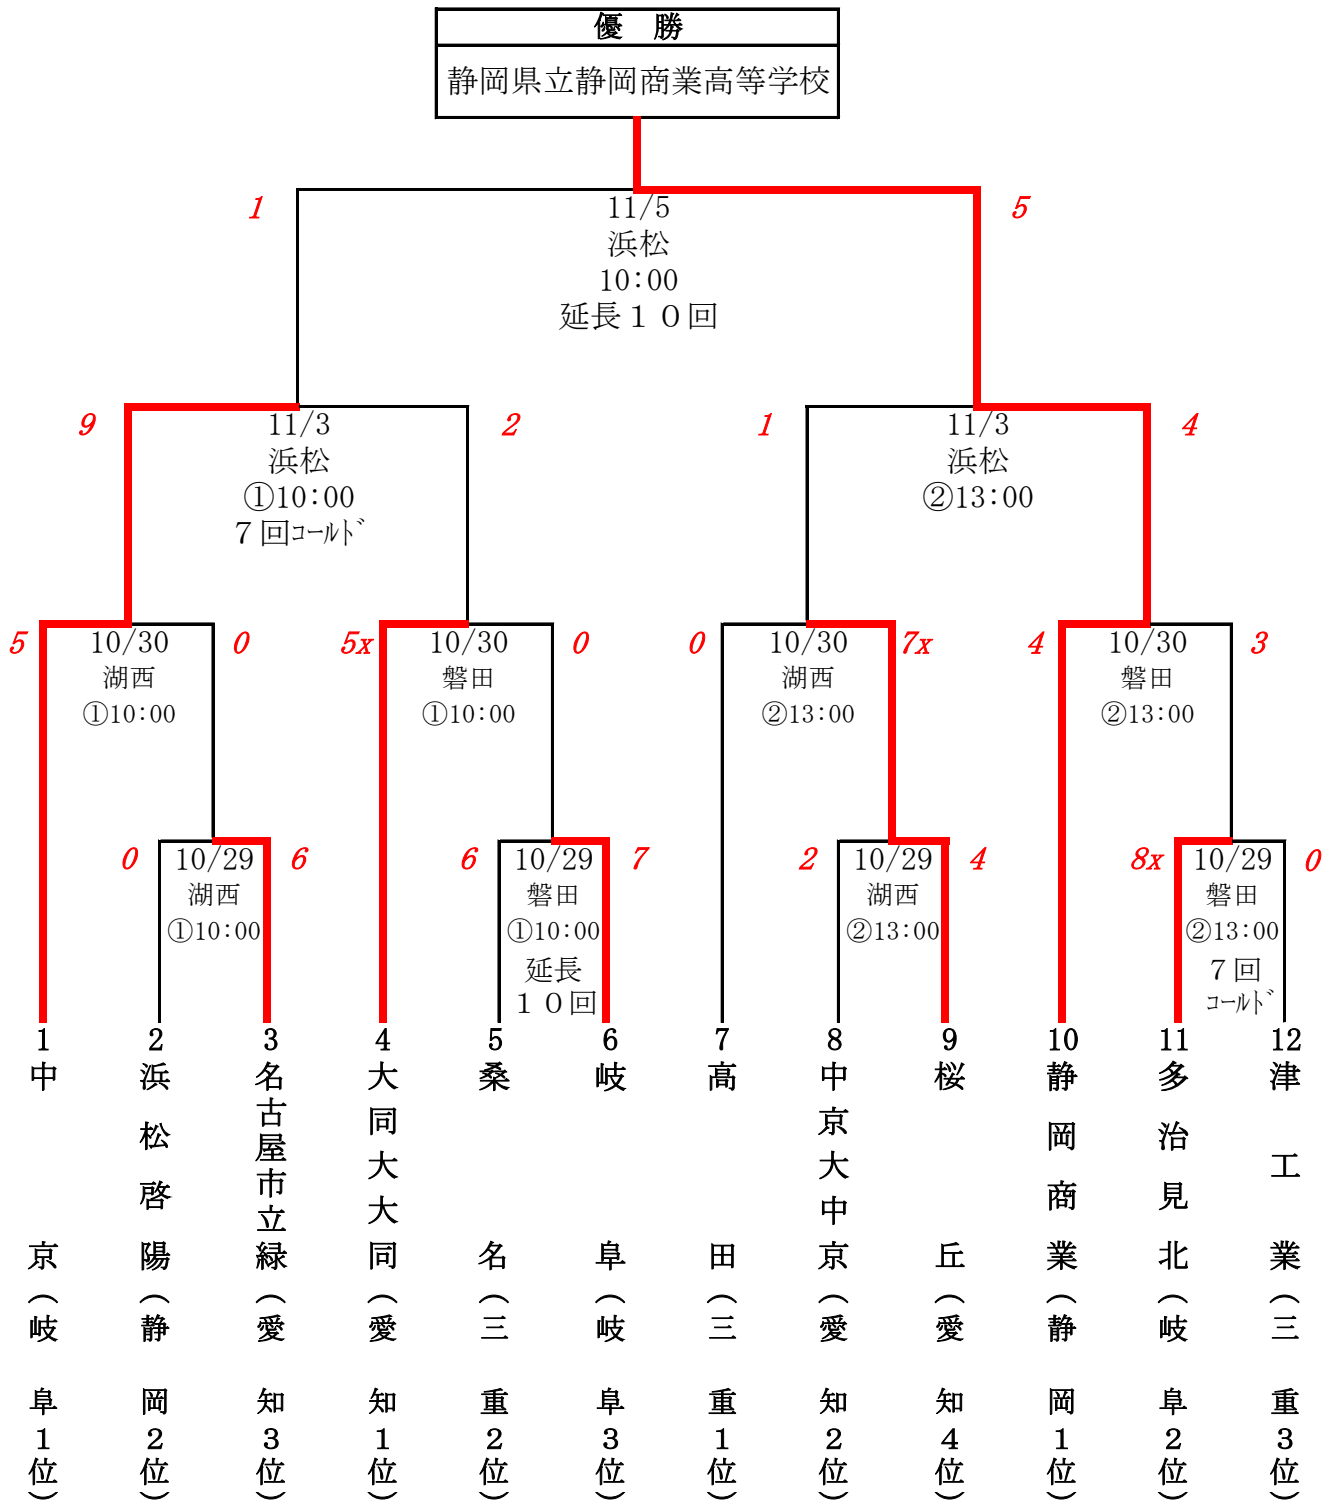

第 37 回 秋 季 東 海 高 等 学 校 軟 式 野 球 大 会

浜 松 : 四 ッ 池 公 園 浜 松 球 場
 湖 西 : 湖 西 運 動 公 園 野 球 場
 磐 田 : 磐 田 城 山 球 場

※若番が 1 塁側